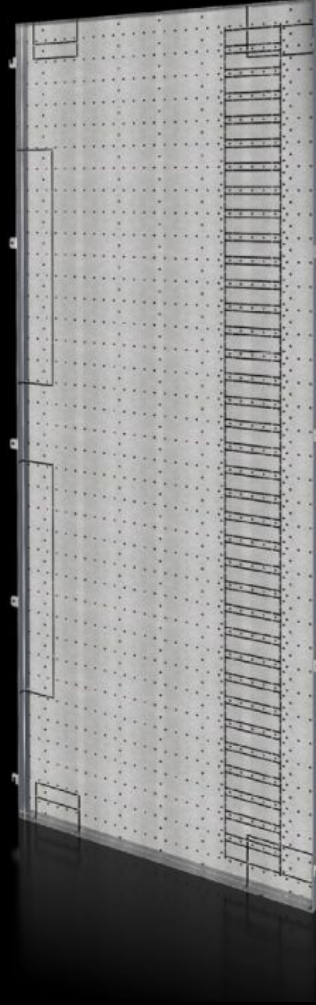

Rittal – The System.

Faster – better – everywhere.

SV 9683.008

**Kompartman bölmesi yan panel
saci**

Durum: 07.07.2026 (Kaynak: rittal.com/tr-tr)

ENCLOSURES

POWER DISTRIBUTION

CLIMATE CONTROL

IT INFRASTRUCTURE

SOFTWARE & SERVICES

FRIEDHELM LOH GROUP

SV 9683.008 - Kompartman bölmesi yan panel sacı VX için

Parçalı montaj plakaları ve kompartıman bölücü panellerin sabitlenmesi için yan bölme duvar.

Özellikleri

| | |
|--------------------------|--|
| Model numarası | SV 9683.008 |
| Dizayn | Arka alanda bara sistem montajı için |
| Ürün açıklaması | Parçalı montaj plakaları ve kompartıman bölücü panellerin sabitlenmesi için yan bölme duvar. |
| Malzeme | Çelik sac, 1,5 mm |
| Yüzey | Çinko kaplama |
| Teslimat kapsamı | Montaj malzemeleri dahil |
| Ölçüler | Yükseklik: 1.881 mm Derinlik: 738 mm |
| Şunlar için uygun | Yükseklik: = 2.000 mm Derinlik: = 800 mm |
| Paketteki adet | 2 adet |
| Net ağırlık | 34 kg |
| Gümrük tarifesi numarası | 94039910 |
| ETIM 9 | EC002525 |
| ECLASS 8.0 | 27400613 |
| Ürün açıklaması | SV Compartment side panel, HD: 1881x738 mm, for VX (HD: 2000x800 mm) |