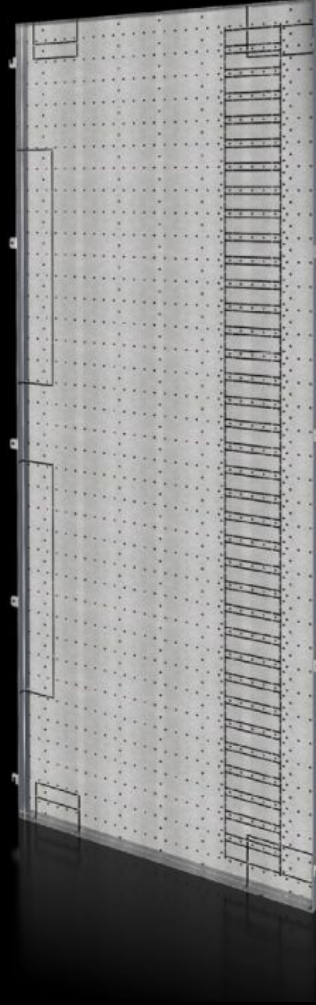

Rittal – The System.

Faster – better – everywhere.

SV 9683.008

Kompartman bölmesi yan panel saci

Durum: 11.05.2026 (Kaynak: rittal.com/tr-tr)

ENCLOSURES

POWER DISTRIBUTION

CLIMATE CONTROL

IT INFRASTRUCTURE

SOFTWARE & SERVICES

FRIEDHELM LOH GROUP

SV 9683.008 - Kompartman bölmesi yan panel sacı VX için

Parçalı montaj plakaları ve kompartıman bölücü panellerin sabitlenmesi için yan bölme duvar.

Özellikleri

Model numarası	SV 9683.008
Dizayn	Arka alanda bara sistem montajı için
Ürün açıklaması	Parçalı montaj plakaları ve kompartıman bölücü panellerin sabitlenmesi için yan bölme duvar.
Malzeme	Çelik sac, 1,5 mm
Yüzey	Çinko kaplama
Teslimat kapsamı	Montaj malzemeleri dahil
Ölçüler	Yükseklik: 1.881 mm Derinlik: 738 mm
Şunlar için uygun	Yükseklik: = 2.000 mm Derinlik: = 800 mm
Paketteki adet	2 adet
Net ağırlık	34 kg
Gümrük tarifesi numarası	94039910
ETIM 9	EC002525
ECLASS 8.0	27400613
Ürün açıklaması	SV Compartment side panel, HD: 1881x738 mm, for VX (HD: 2000x800 mm)