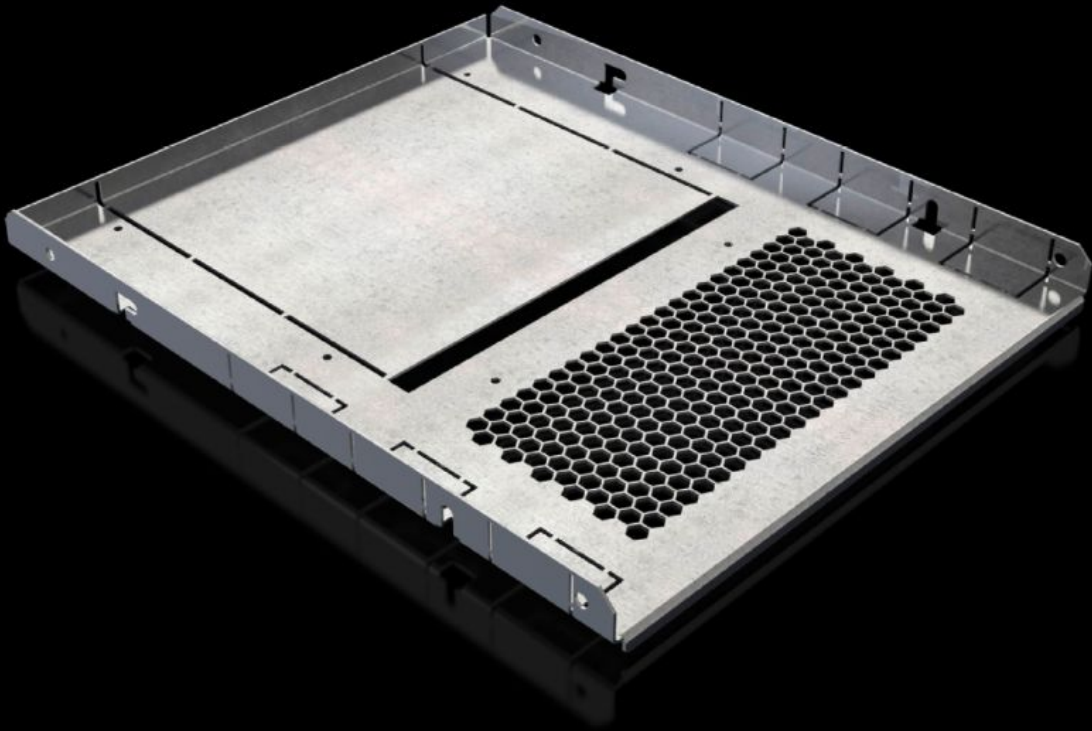

Rittal – The System.

Faster – better – everywhere.

SV 9683.444

Fonksiyon bölmesi seperatörü

Durum: 06.04.2026 (Kaynak: rittal.com/tr-tr)

ENCLOSURES

POWER DISTRIBUTION

CLIMATE CONTROL

IT INFRASTRUCTURE

SOFTWARE & SERVICES

FRIEDHELM LOH GROUP