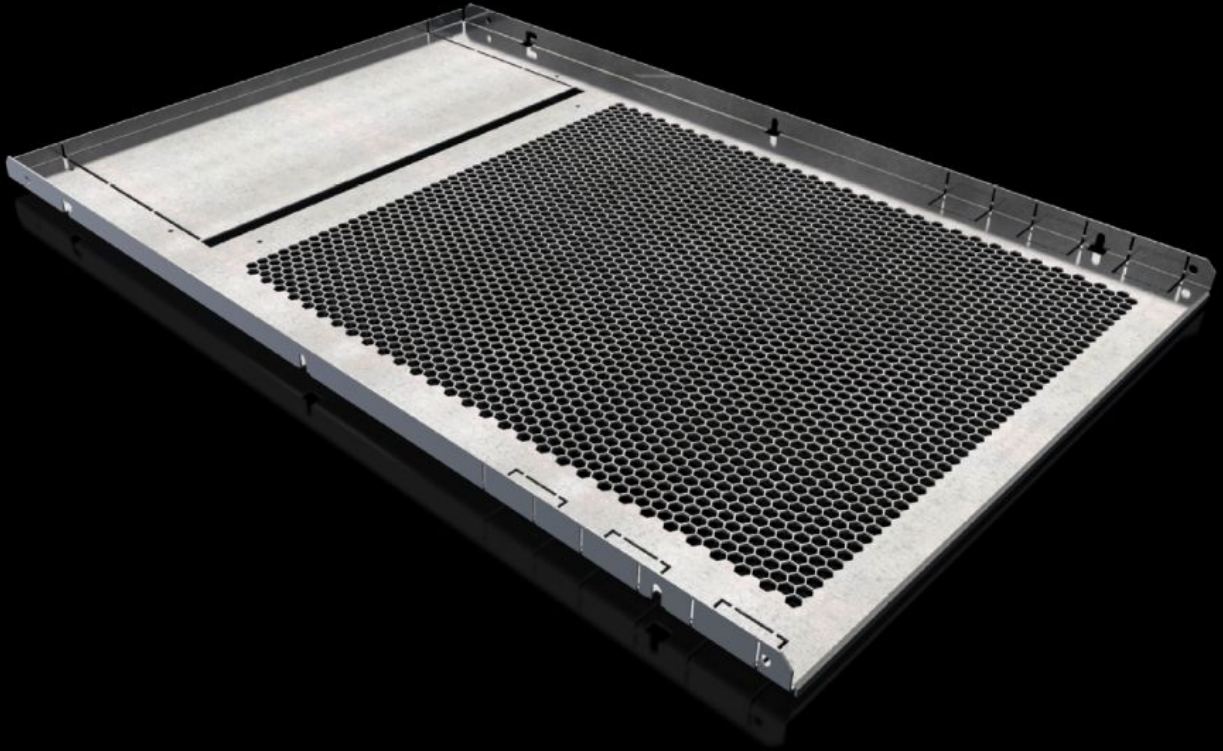

Rittal – The System.

Faster – better – everywhere.

SV 9683.468

Fonksiyon bölmesi seperatörü

Durum: 10.05.2026 (Kaynak: rittal.com/tr-tr)

ENCLOSURES

POWER DISTRIBUTION

CLIMATE CONTROL

IT INFRASTRUCTURE

SOFTWARE & SERVICES

FRIEDHELM LOH GROUP