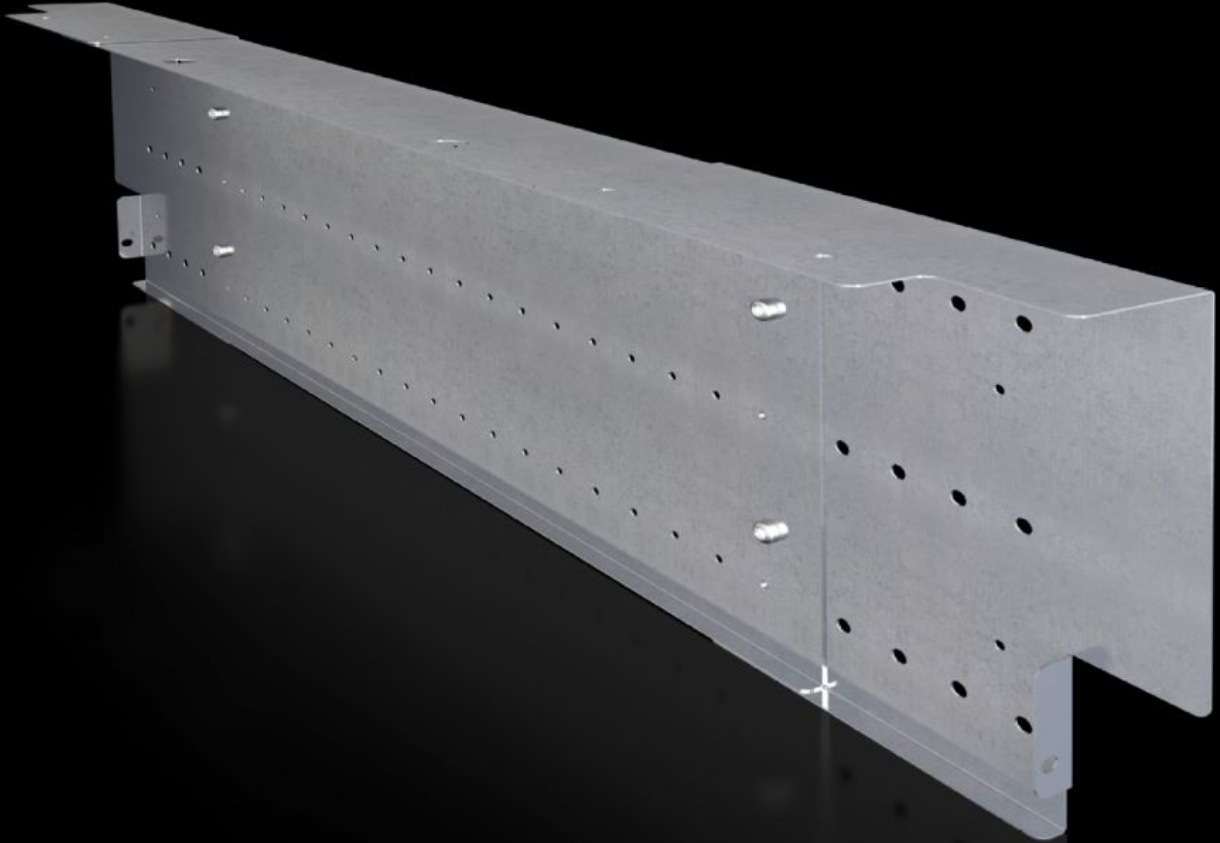

Rittal – The System.

Faster – better – everywhere.

SV 9683.736

Kablolama kapađı

Durum: 17.04.2026 (Kaynak: rittal.com/tr-tr)

ENCLOSURES

POWER DISTRIBUTION

CLIMATE CONTROL

IT INFRASTRUCTURE

SOFTWARE & SERVICES

FRIEDHELM LOH GROUP