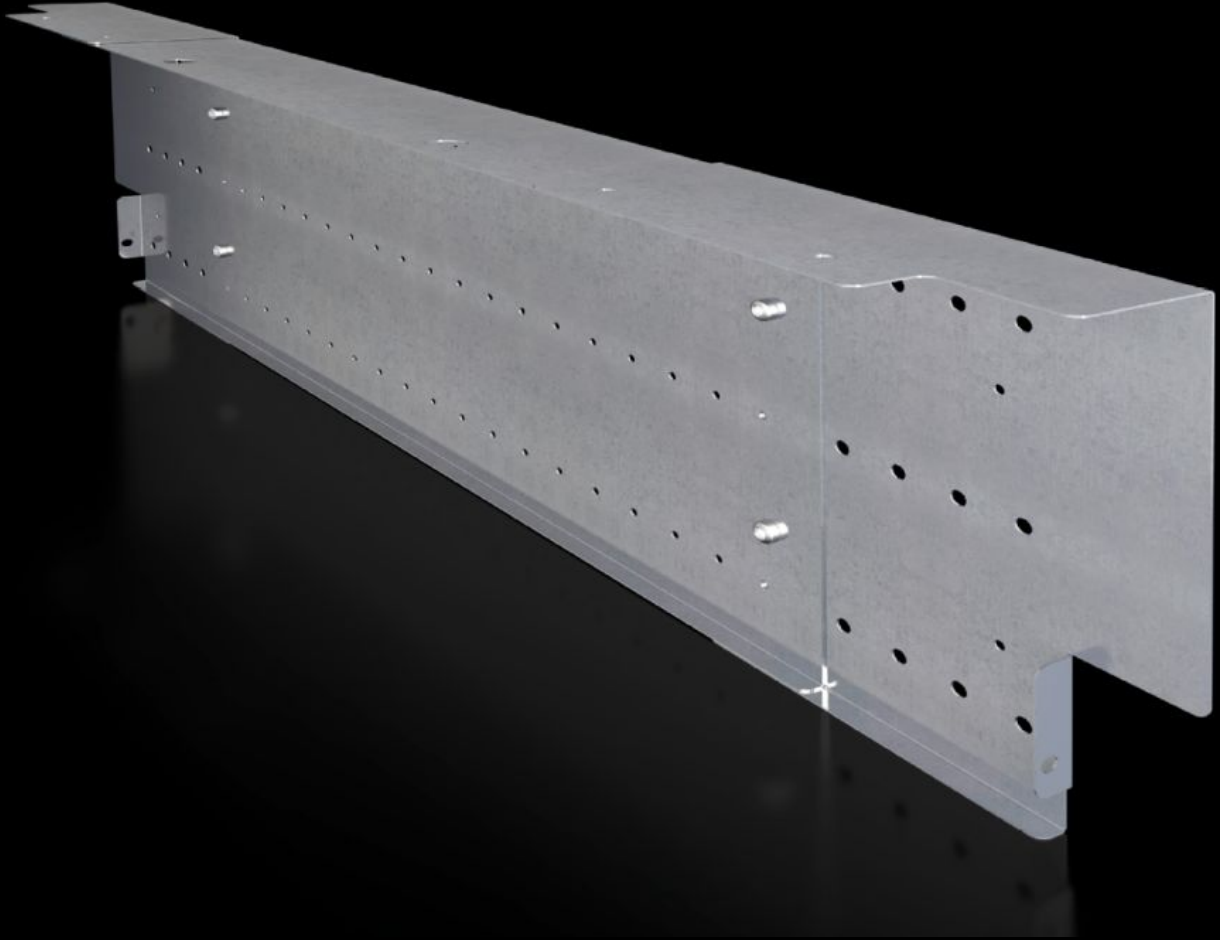

Rittal – The System.

Faster – better – everywhere.

SV 9683.736

Kablolama kapađı

Durum: 18.06.2026 (Kaynak: rittal.com/tr-tr)

ENCLOSURES

POWER DISTRIBUTION

CLIMATE CONTROL

IT INFRASTRUCTURE

SOFTWARE & SERVICES

FRIEDHELM LOH GROUP