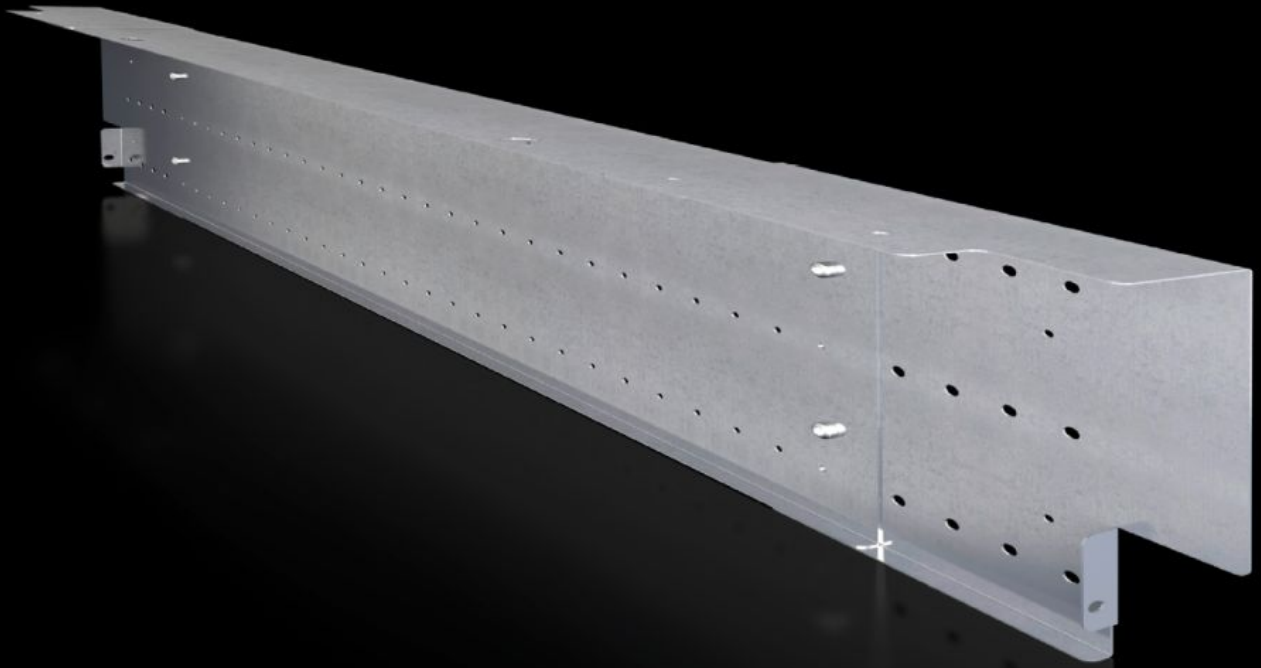

Rittal – The System.

Faster – better – everywhere.

SV 9683.738

Kablolama kapađı

Durum: 18.06.2026 (Kaynak: rittal.com/tr-tr)

ENCLOSURES

POWER DISTRIBUTION

CLIMATE CONTROL

IT INFRASTRUCTURE

SOFTWARE & SERVICES

FRIEDHELM LOH GROUP