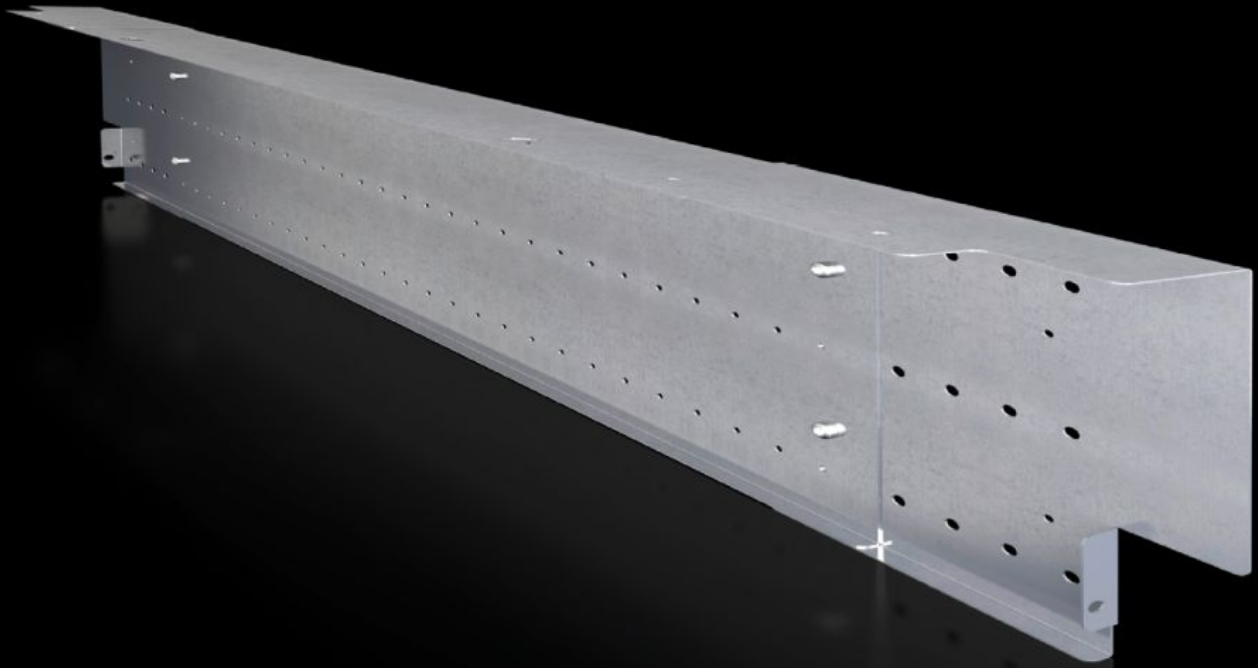

Rittal – The System.

Faster – better – everywhere.

SV 9683.738

Kablolama kapađı

Durum: 17.04.2026 (Kaynak: rittal.com/tr-tr)

ENCLOSURES

POWER DISTRIBUTION

CLIMATE CONTROL

IT INFRASTRUCTURE

SOFTWARE & SERVICES

FRIEDHELM LOH GROUP