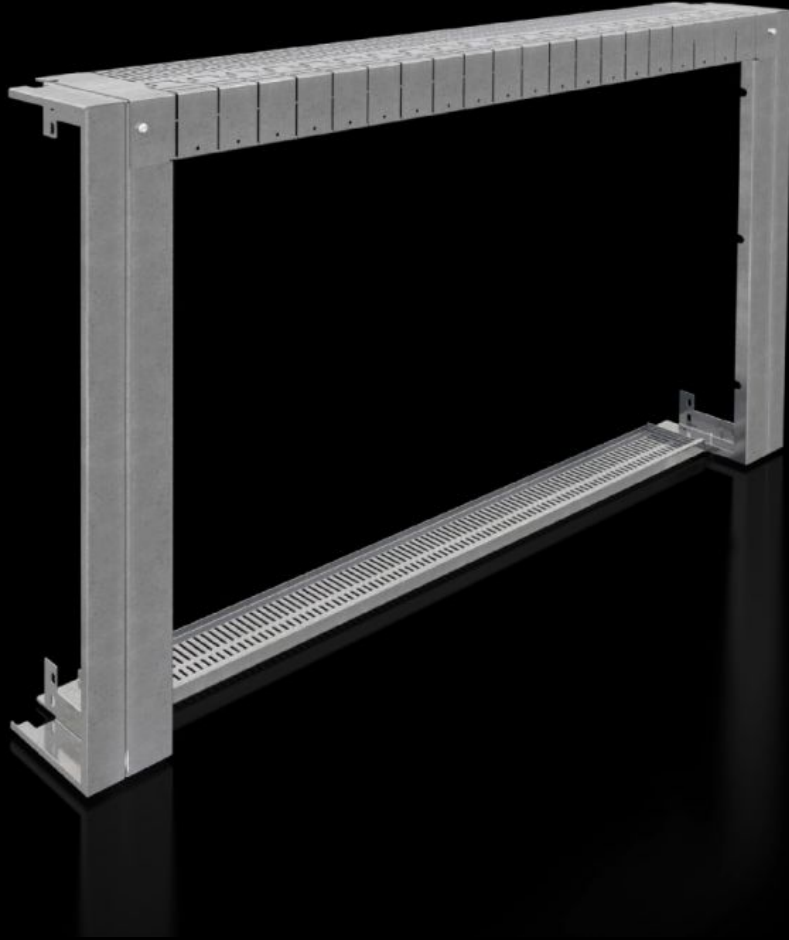

Rittal – The System.

Faster – better – everywhere.

SV 9684.920

Dokunma koruması muhafaza kapağı

Durum: 27.05.2026 (Kaynak: rittal.com/tr-tr)

ENCLOSURES

POWER DISTRIBUTION

CLIMATE CONTROL

IT INFRASTRUCTURE

SOFTWARE & SERVICES

FRIEDHELM LOH GROUP

SV 9684.920 - Dokunma koruması muhafaza kapağı NH sigortalı yük ayırıcı anahtarlı kumanda panoları için

NH yük ayırıcı anahtarlı çıkış alanlarının parmak korumalı kapatılması için.

Özellikleri

Model numarası	SV 9684.920
Ürün açıklaması	Çeşitli çıkış alanlarının ve arka kumanda paneli bölgesindeki bara sistemi ile birlikte NH sigortalı yük kesici baralarının parmakla dokunmaya karşı (IP 2X) korumalı olarak üstünü kapatmak için.
Malzeme	Çelik sac, 1,5 mm
Yüzey	Çinko kaplama
Teslimat kapsamı	4 yan panel (sol / sağ taraf) 2 yan panel (üst / alt) Montaj malzemeleri dahil
Usable width for Flat-PLS	1.000 mm
Bilgi	Temas koruma kapağı kullanılırken belirtilen montaj genişliği, sadece 9686.060/9686.070 bara tutucusu kullanıldığında geçerlidir
Şunlar için uygun	Pano tipi: TS Genişlik: = 1.200 mm
Paketteki adet	1 adet
Net ağırlık	7,28 kg
Brüt ağırlık	8,28 kg
PCF/VE (beşikten kapiya)	31,5 kg CO2 eq (Cat B)
PCF sınıfı hakkında açıklama	Kategori B: PCF değeri (beşikten kapiya), ürün ağırlığı ve kendi bildirdiğine göre yaklaşık olarak hesaplanır
Gümrük tarifesi numarası	73269098
ETIM 9	EC001638
ECLASS 8.0	27142116

Özellikleri

Ürün açıklaması

SV Contact hazard protection cover, plate Form 2b (fuse-switch disconnecter, section), for VX (W: 1200 mm)

Onaylar

Açıklamalar

Uygunluk bildirimini UK