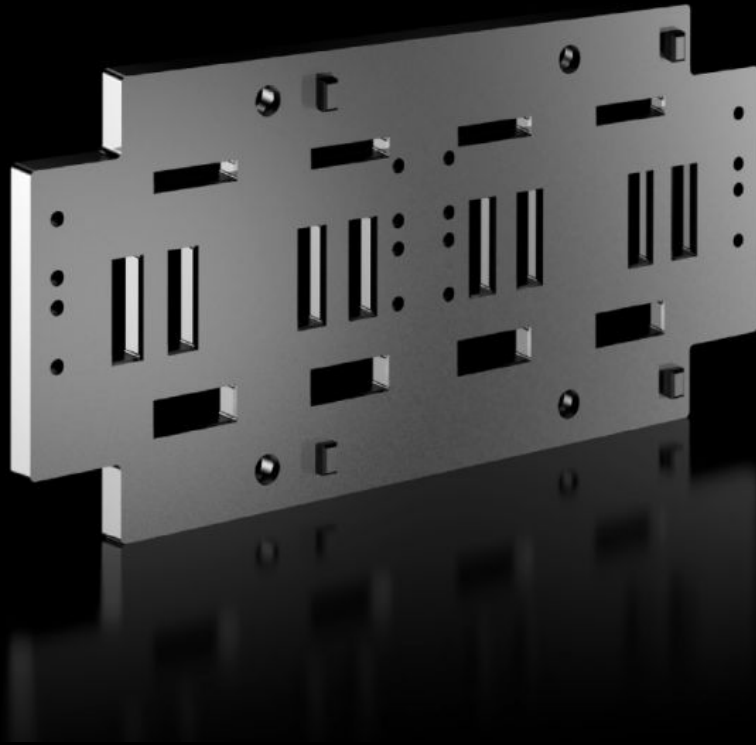

Rittal – The System.

Faster – better – everywhere.

SV 9686.100

Bara askısı

Durum: 06.04.2026 (Kaynak: rittal.com/tr-tr)

ENCLOSURES

POWER DISTRIBUTION

CLIMATE CONTROL

IT INFRASTRUCTURE

SOFTWARE & SERVICES

FRIEDHELM LOH GROUP

SV 9686.100 - Bara askısı dağıtım bara sistemi için

Dikey dağıtım bara sistemlerinin kurulumu için. 30 x 5 ve 30 x 10 mm bara için.

Özellikleri

Model numarası	SV 9686.100
Ürün açıklaması	Dikey dağıtım bara sistemlerinin (2 x 30 x 10 mm, 3/4 kutuplu, 70 mm orta merkez mesafesi) veya bara sistemlerinin (30 x 5/10 mm, 3/4 kutuplu, 60 mm orta merkez mesafesi) RiLine bileşenleri ile modüler çıkış alanlarında kurulumu için.
Malzeme	Duroplastik UL 94 uyarınca yangın koruma
Renk	RAL 9005 benzeri
Teslimat kapsamı	Montaj malzemeleri dahil
Baralar için uygun	30 x 5/10 30 x 10
Baraların orta mesafesi	60 mm 70 mm
Paketteki adet	2 adet
Net ağırlık	1,24 kg
Brüt ağırlık	1,32 kg
Gümrük tarifesi numarası	85469010
ETIM 9	EC001166
ECLASS 8.0	27400607
Ürün açıklaması	SV bara tutucu 4 kutuplu, 70 mm, E-Cu 30x5/10 mm için