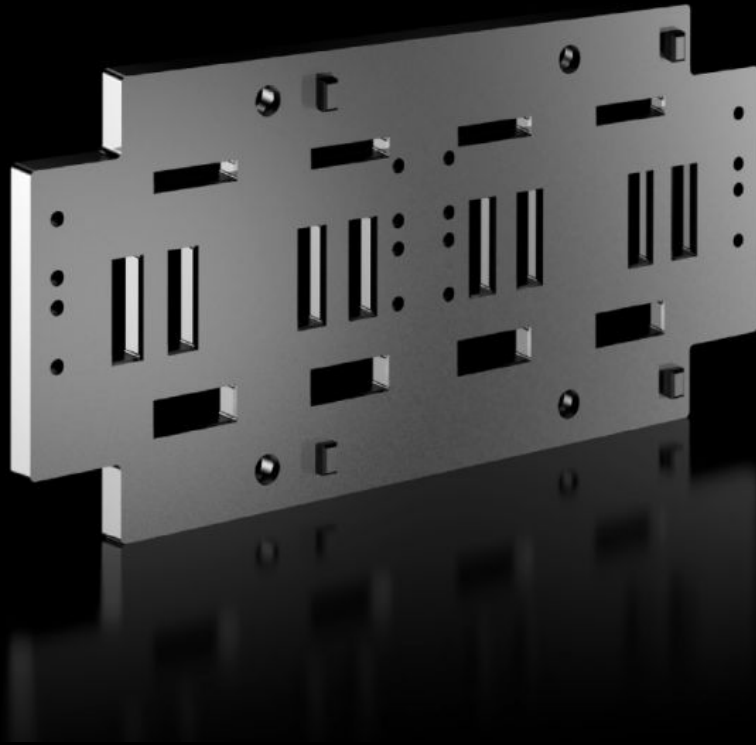

Rittal – The System.

Faster – better – everywhere.

SV 9686.100

Bara askısı

Durum: 06.04.2026 (Kaynak: rittal.com/tr-tr)

ENCLOSURES

POWER DISTRIBUTION

CLIMATE CONTROL

IT INFRASTRUCTURE

SOFTWARE & SERVICES

FRIEDHELM LOH GROUP