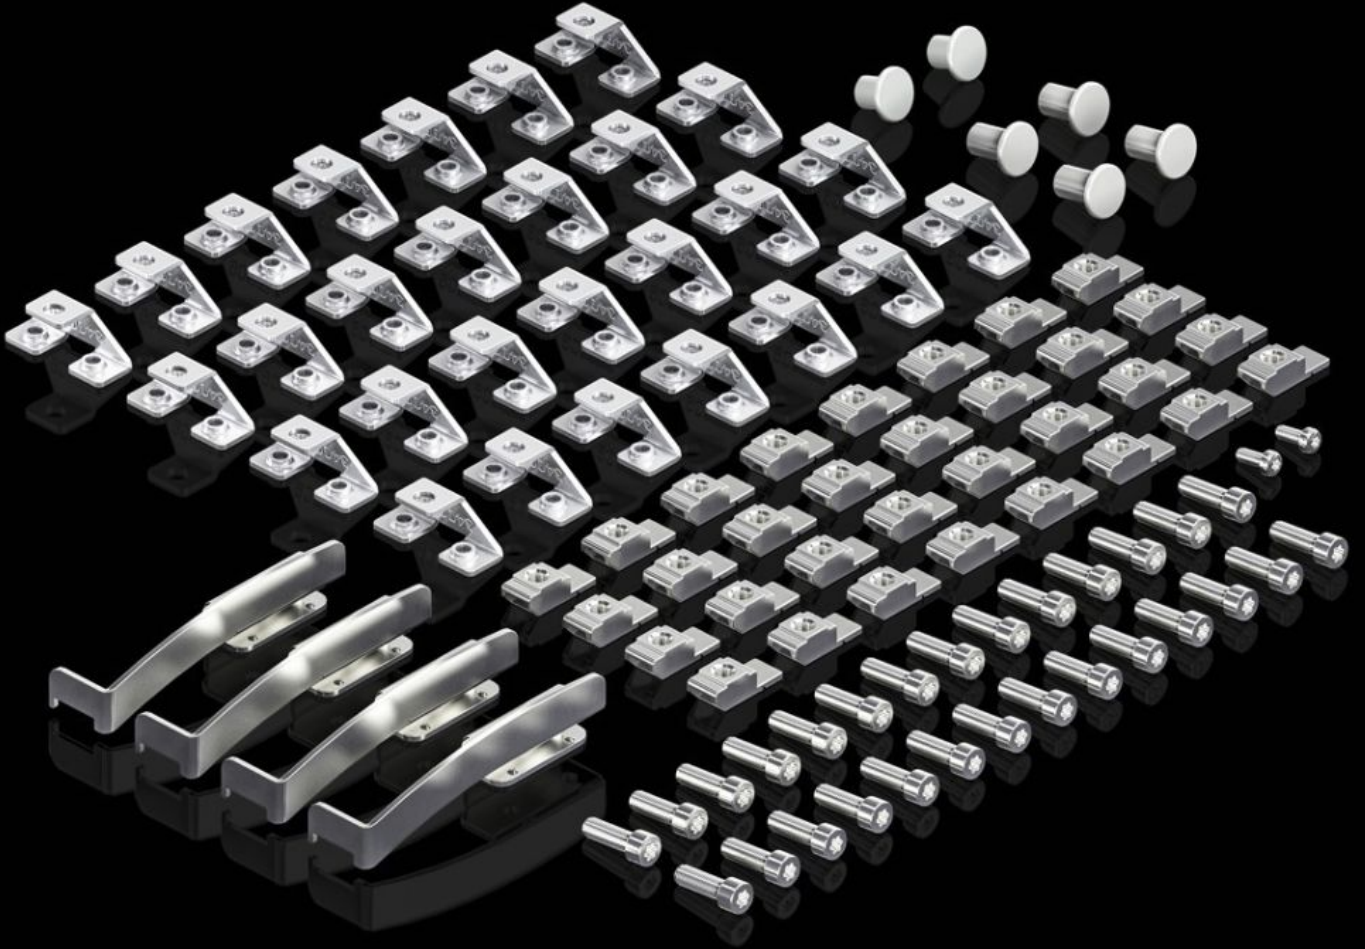

Rittal – The System.

Faster – better – everywhere.

SV 9686.410

Ark hatası kiti, A sınıfı.

Durum: 05.06.2026 (Kaynak: rittal.com/tr-tr)

ENCLOSURES

POWER DISTRIBUTION

CLIMATE CONTROL

IT INFRASTRUCTURE

SOFTWARE & SERVICES

FRIEDHELM LOH GROUP