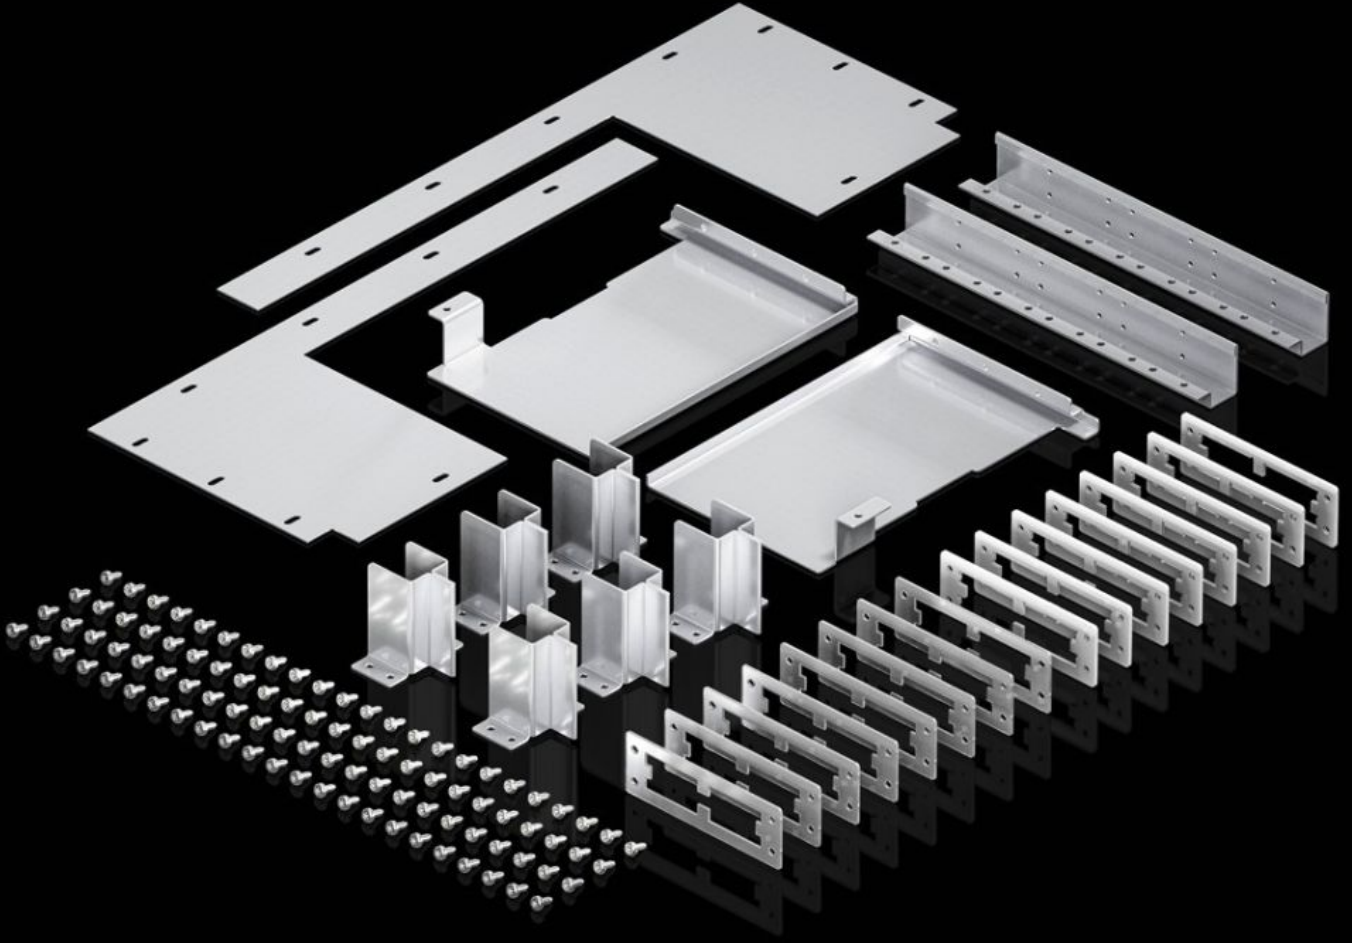

Rittal – The System.

Faster – better – everywhere.

SV 9686.420

Ark hatası kiti, B sınıfı.

Durum: 15.04.2026 (Kaynak: rittal.com/tr-tr)

ENCLOSURES

POWER DISTRIBUTION

CLIMATE CONTROL

IT INFRASTRUCTURE

SOFTWARE & SERVICES

FRIEDHELM LOH GROUP

SV 9686.420 - Ark hatası kiti, B sınıfı. VX için

B sınıfı ark hatası elde etmek için.

Özellikleri

Model numarası	SV 9686.420
Dizayn	Tavan alanında bara sistem montajı için
Ürün açıklaması	IEC/TR 61 641 uyarınca ark parlaması B sınıfı (insan güvenliği ve ekipman koruması) elde etmek için. Bir pano paneli için uygundur.
Malzeme	Çelik Plastik Silikon
Teslimat kapsamı	2 sac kapak Galvaniz anotlar için 2 tutma plakası Sertifika Montaj malzemeleri dahil 2 sac metal bölmeler 6 galvaniz anot 8 conta 8 plastik kapak
Paketteki adet	1 adet
Net ağırlık	5,95 kg
Brüt ağırlık	6,08 kg
Gümrük tarifesi numarası	83024900
ETIM 9	EC002498
ECLASS 8.0	27142423
Ürün açıklaması	SV arcing fault kit, class B, for VX roof area