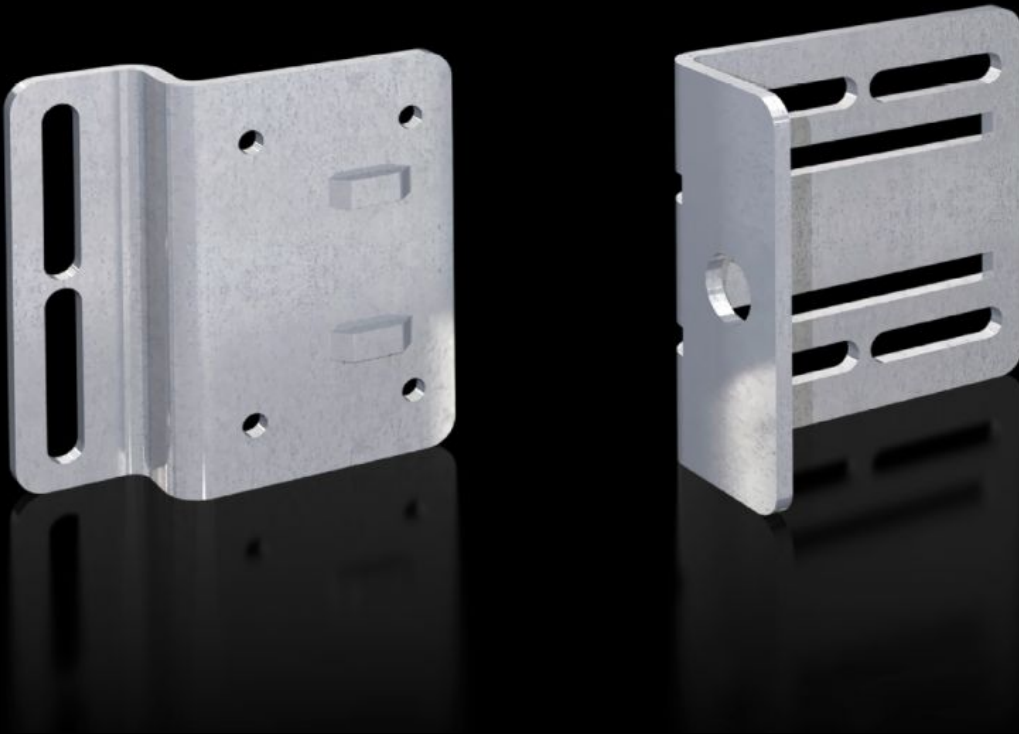

Rittal – The System.

Faster – better – everywhere.

SV 9686.495

Montaj dirseđi

Durum: 18.06.2026 (Kaynak: rittal.com/tr-tr)

ENCLOSURES

POWER DISTRIBUTION

CLIMATE CONTROL

IT INFRASTRUCTURE

SOFTWARE & SERVICES

FRIEDHELM LOH GROUP