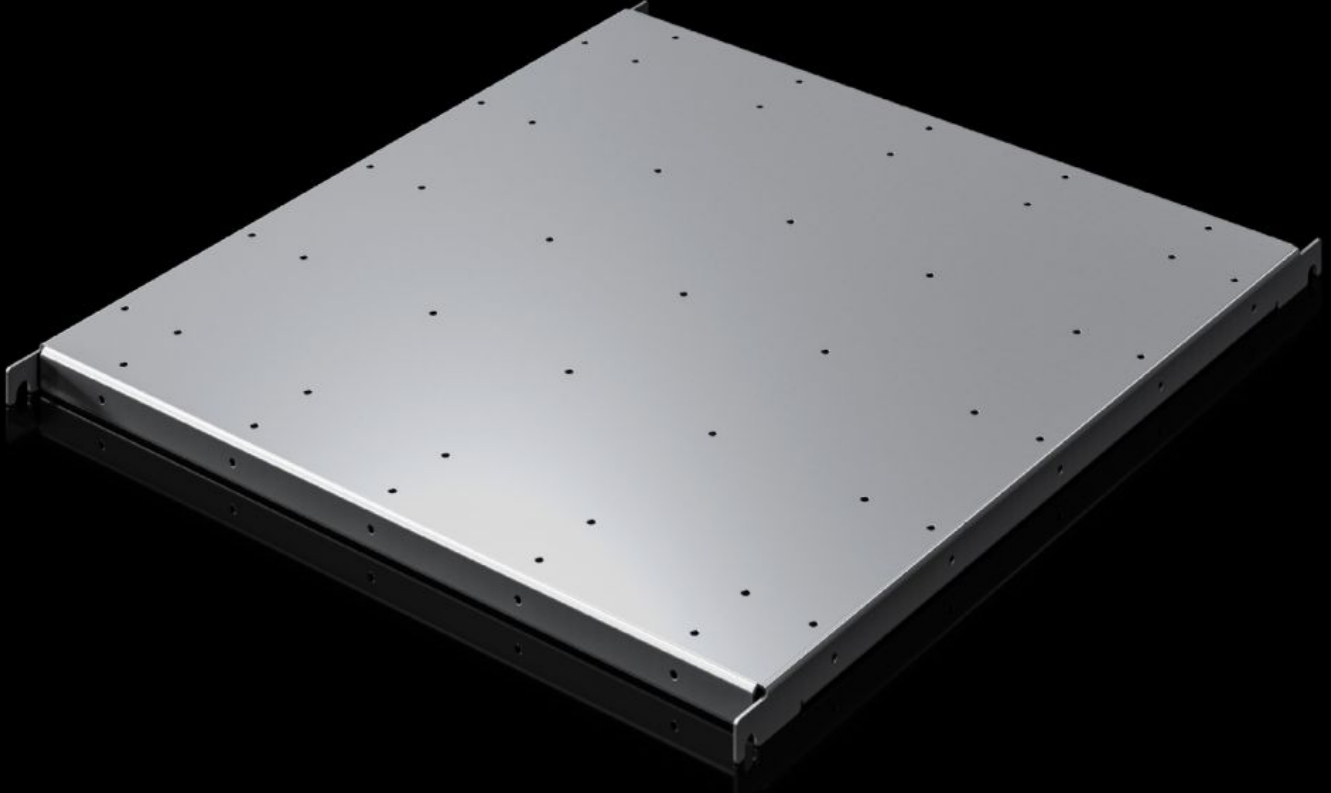

Rittal – The System.

Faster – better – everywhere.

SV 9692.020

Cihaz tabanı, ağır yük

Durum: 01.06.2026 (Kaynak: rittal.com/tr-tr)

ENCLOSURES

POWER DISTRIBUTION

CLIMATE CONTROL

IT INFRASTRUCTURE

SOFTWARE & SERVICES

FRIEDHELM LOH GROUP

SV 9692.020 - Cihaz tabanı, ağır yük VX ESS

Örneğin monoblok bataryaların sabitlenmesi için.

Özellikleri

Model numarası	SV 9692.020
Malzeme	Çelik sac, çinko kaplamalı
Teslimat kapsamı	Montaj malzemeleri dahil
Load capacity static	200 kg 2.000 N
Kurulum yüzeyi	Genişlik: 509 mm Derinlik: 514 mm
Şunlar için uygun	Genişlik: 600 mm Derinlik: 600 mm
Paketteki adet	1 adet
Net ağırlık	7 kg
Brüt ağırlık	7,176 kg
PCF/VE (beşikten kapiya)	17,83 kg CO2 eq (Cat B)
PCF sınıfı hakkında açıklama	Kategori B: PCF değeri (beşikten kapiya), ürün ağırlığı ve kendi bildirdiğine göre yaklaşık olarak hesaplanır
Gümrük tarifesi numarası	94039910
Ürün açıklaması	VX ESS ağır hizmet tipi ekipman rafı, GY: 600x600 mm