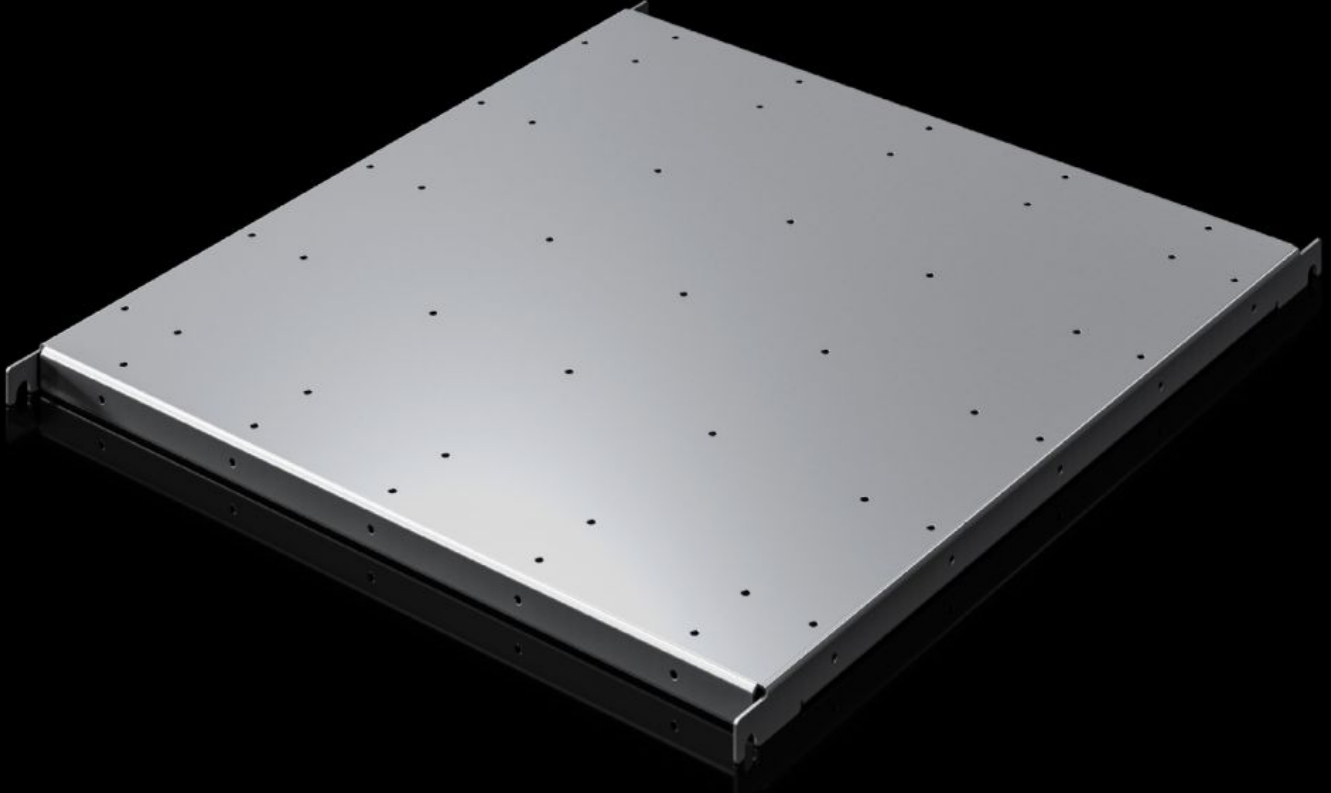

Rittal – The System.

Faster – better – everywhere.

SV 9692.020

Cihaz tabanı, ağır yük

Durum: 14.04.2026 (Kaynak: rittal.com/tr-tr)

ENCLOSURES

POWER DISTRIBUTION

CLIMATE CONTROL

IT INFRASTRUCTURE

SOFTWARE & SERVICES

FRIEDHELM LOH GROUP

SV 9692.020 - Cihaz tabanı, ağır yük VX ESS

Örneğin monoblok bataryaların sabitlenmesi için.

Özellikleri

Model numarası	SV 9692.020
Malzeme	Çelik sac, çinko kaplamalı
Teslimat kapsamı	Montaj malzemeleri dahil
Load capacity static	200 kg 2.000 N
Kurulum yüzeyi	Genişlik: 509 mm Derinlik: 514 mm
Şunlar için uygun	Genişlik: 600 mm Derinlik: 600 mm
Paketteki adet	1 adet
Net ağırlık	7 kg
Brüt ağırlık	7,176 kg
PCF/VE (beşikten kapiya)	17,83 kg CO2 eq (Cat B)
PCF sınıfı hakkında açıklama	Kategori B: PCF değeri (beşikten kapiya), ürün ağırlığı ve kendi bildirdiğine göre yaklaşık olarak hesaplanır
Gümrük tarifesi numarası	94039910
Ürün açıklaması	VX ESS ağır hizmet tipi ekipman rafı, GY: 600x600 mm