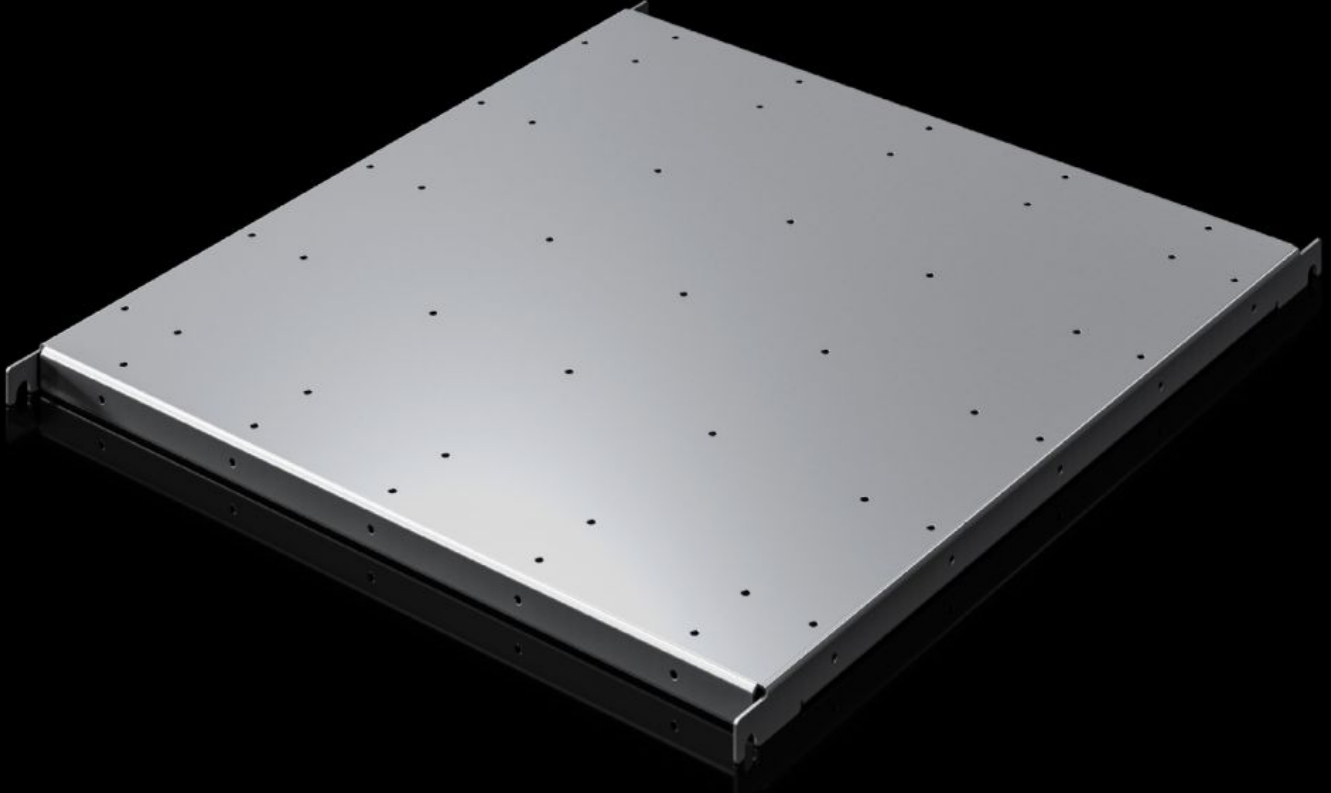

Rittal – The System.

Faster – better – everywhere.

SV 9692.021

Cihaz tabanı, ağır yük

Durum: 30.04.2026 (Kaynak: rittal.com/tr-tr)

ENCLOSURES

POWER DISTRIBUTION

CLIMATE CONTROL

IT INFRASTRUCTURE

SOFTWARE & SERVICES

FRIEDHELM LOH GROUP

SV 9692.021 - Cihaz tabanı, ağır yük VX ESS

Örneğin monoblok bataryaların sabitlenmesi için.

Özellikleri

Model numarası	SV 9692.021
Malzeme	Çelik sac, çinko kaplamalı
Teslimat kapsamı	Montaj malzemeleri dahil
Load capacity static	200 kg 2.000 N
Kurulum yüzeyi	Genişlik: 509 mm Derinlik: 714 mm
Şunlar için uygun	Genişlik: 600 mm Derinlik: 800 mm
Paketteki adet	1 adet
Net ağırlık	9,1 kg
Brüt ağırlık	9,34 kg
PCF/VE (beşikten kapiya)	24,08 kg CO2 eq (Cat B)
PCF sınıfı hakkında açıklama	Kategori B: PCF değeri (beşikten kapiya), ürün ağırlığı ve kendi bildirdiğine göre yaklaşık olarak hesaplanır
Gümrük tarifesi numarası	94039910
Ürün açıklaması	VX ESS ağır hizmet tipi ekipman rafı, GY: 600x800 mm