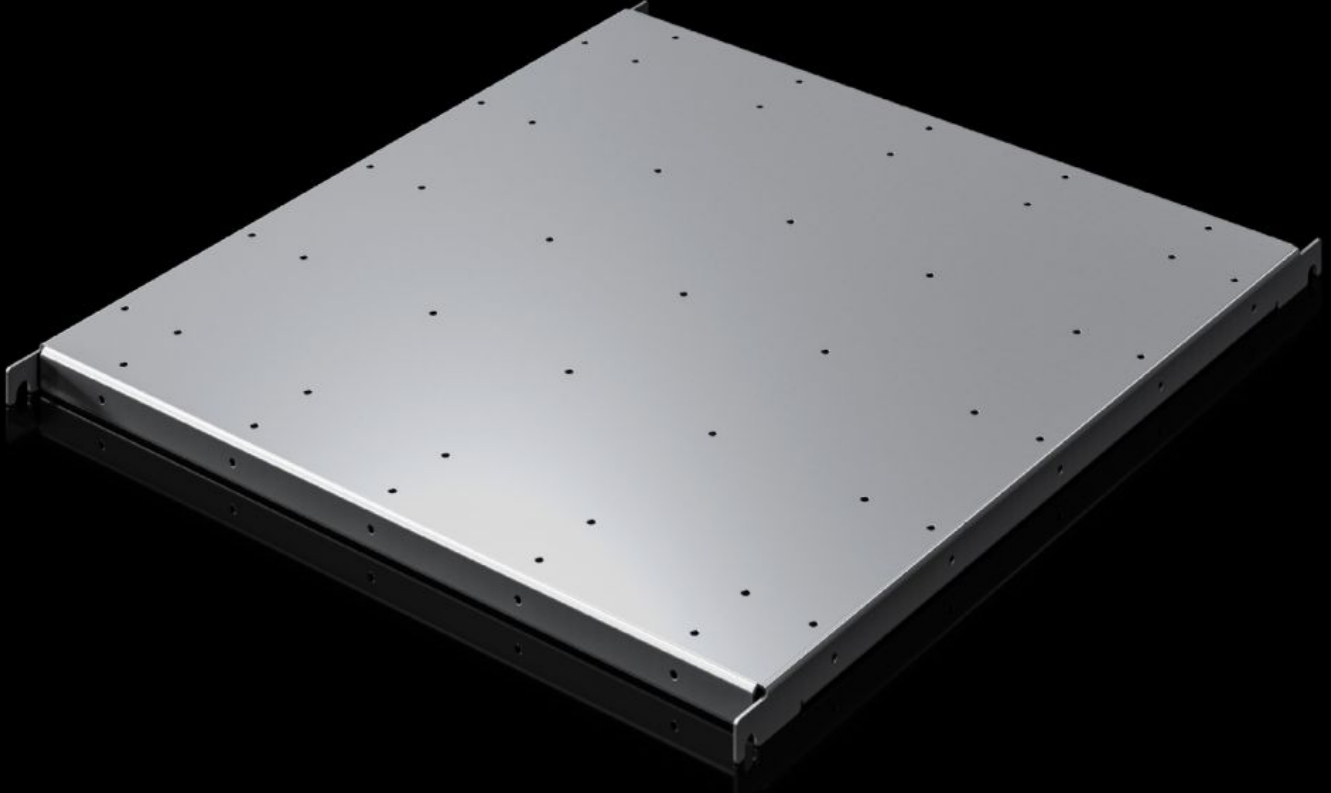

Rittal – The System.

Faster – better – everywhere.

SV 9692.023

Cihaz tabanı, ağır yük

Durum: 04.05.2026 (Kaynak: rittal.com/tr-tr)

ENCLOSURES

POWER DISTRIBUTION

CLIMATE CONTROL

IT INFRASTRUCTURE

SOFTWARE & SERVICES

FRIEDHELM LOH GROUP

SV 9692.023 - Cihaz tabanı, ağır yük VX ESS

Örneğin monoblok bataryaların sabitlenmesi için.

Özellikleri

Model numarası	SV 9692.023
Malzeme	Çelik sac, çinko kaplamalı
Teslimat kapsamı	Montaj malzemeleri dahil
Load capacity static	200 kg 2.000 N
Kurulum yüzeyi	Genişlik: 709 mm Derinlik: 714 mm
Şunlar için uygun	Genişlik: 800 mm Derinlik: 800 mm
Paketteki adet	1 adet
Net ağırlık	12 kg
Brüt ağırlık	12,14 kg
PCF/VE (beşikten kapiya)	30,78 kg CO2 eq (Cat B)
PCF sınıfı hakkında açıklama	Kategori B: PCF değeri (beşikten kapiya), ürün ağırlığı ve kendi bildirdiğine göre yaklaşık olarak hesaplanır
Gümrük tarifesi numarası	94039910
Ürün açıklaması	VX ESS ağır hizmet tipi ekipman rafı, GY: 800x800 mm