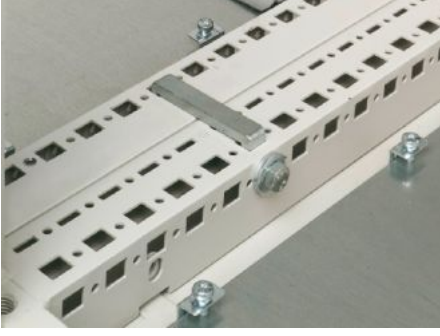

## Özellikleri

Model numarası	9781.000
Teslimat kapsamı	Montaj malzemeleri dahil
Bilgi	2 kabinin baęlantısı için 1 ünite yeterlidir
řunlar için uygun	Pano tipi: CS Toptec, modöler
Paketteki adet	1 adet
Net aęırlık	1,23 kg
Brüt aęırlık	1,259 kg
Gümrük tarifesi numarası	73269098
Ürün açıklaması	CS Toptec için CS modöler baęlantı kiti, modöler olarak baęlanabilir