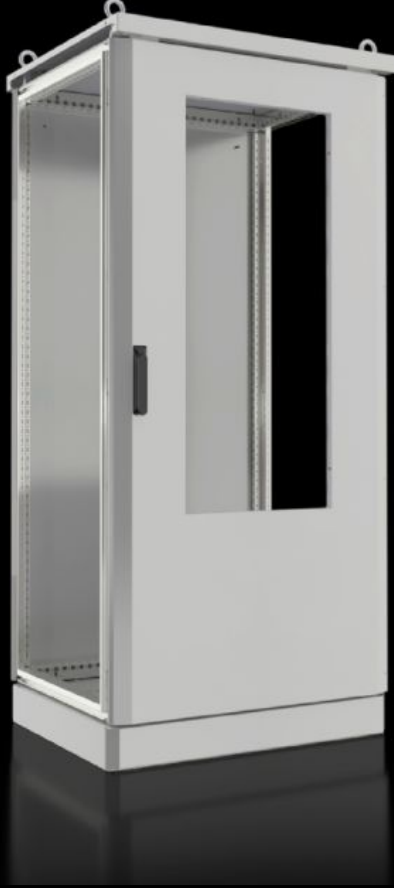

Rittal – The System.

Faster – better – everywhere.

CS 9782.818

CS Toptec, modüler

Durum: 17.04.2026 (Kaynak: rittal.com/tr-tr)

ENCLOSURES

POWER DISTRIBUTION

CLIMATE CONTROL

IT INFRASTRUCTURE

SOFTWARE & SERVICES

FRIEDHELM LOH GROUP