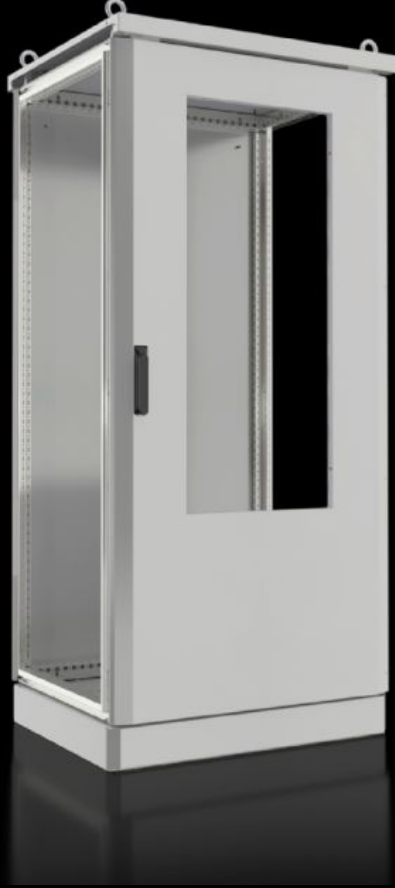

Rittal – The System.

Faster – better – everywhere.

CS 9782.866

CS Toptec, modüler

Durum: 10.06.2026 (Kaynak: rittal.com/tr-tr)

ENCLOSURES

POWER DISTRIBUTION

CLIMATE CONTROL

IT INFRASTRUCTURE

SOFTWARE & SERVICES

FRIEDHELM LOH GROUP