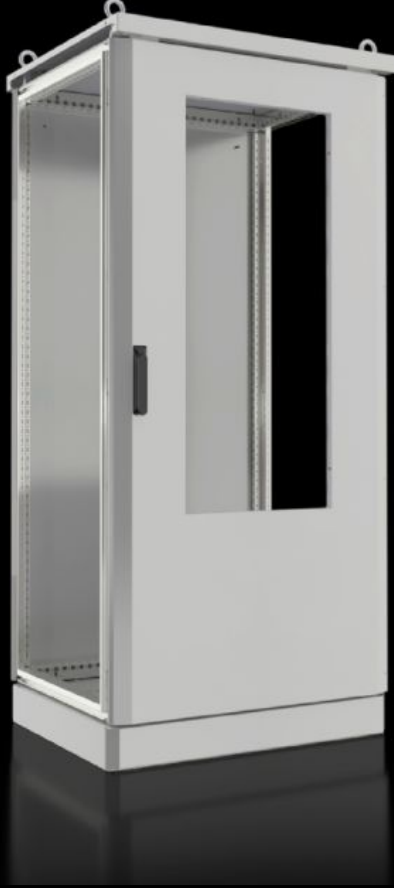

Rittal – The System.

Faster – better – everywhere.

CS 9782.888

CS Toptec, modüler

Durum: 21.05.2026 (Kaynak: rittal.com/tr-tr)

ENCLOSURES

POWER DISTRIBUTION

CLIMATE CONTROL

IT INFRASTRUCTURE

SOFTWARE & SERVICES

FRIEDHELM LOH GROUP