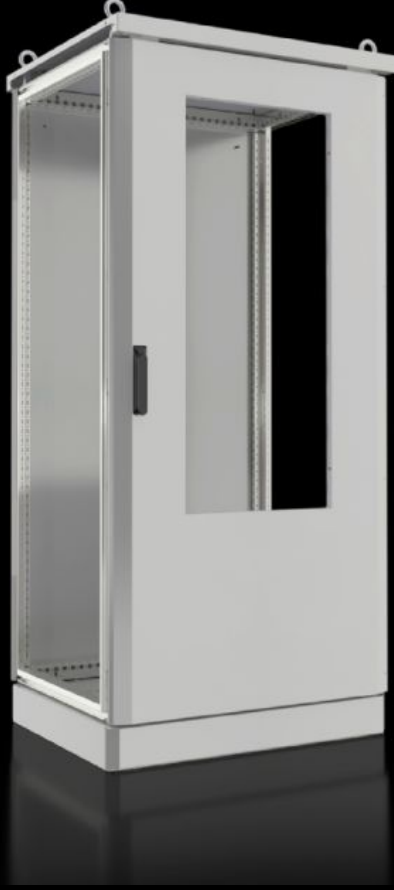

Rittal – The System.

Faster – better – everywhere.

CS 9783.888

CS Toptec, modüler

Durum: 09.06.2026 (Kaynak: rittal.com/tr-tr)

ENCLOSURES

POWER DISTRIBUTION

CLIMATE CONTROL

IT INFRASTRUCTURE

SOFTWARE & SERVICES

FRIEDHELM LOH GROUP