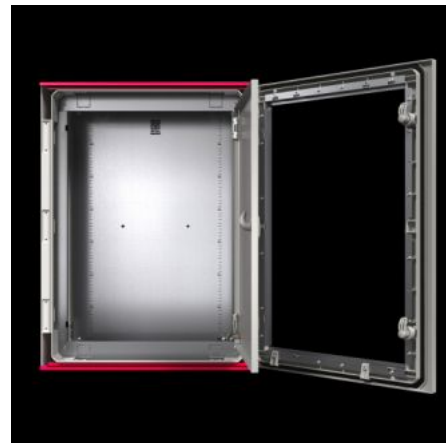

IT INFRASTRUCTURE

SOFTWARE & SERVICES

FRIEDHELM LOH GROUP

SZ 1485.744 - 内门用于AX塑料箱体

提供安全的门禁保护。操作层与技术层分开。

特征

型号	SZ 1485.744
材料	门和门框：钢板
表面	门：粉末涂层，织纹 门框：镀锌
颜色	门：RAL 7035
供货范围	门 配有 3 mm 双齿锁芯的凸缘锁 固定螺钉
安装可能性	在 AX 塑料箱中，在侧壁内的固定圆顶上
说明	系列化安装的双齿锁芯可用 A 型形式的 27 mm 锁芯替换
适合于箱体类型	AX 塑料
适合于宽度	400 mm
适合于高度	400 mm
门材料厚度	1 mm