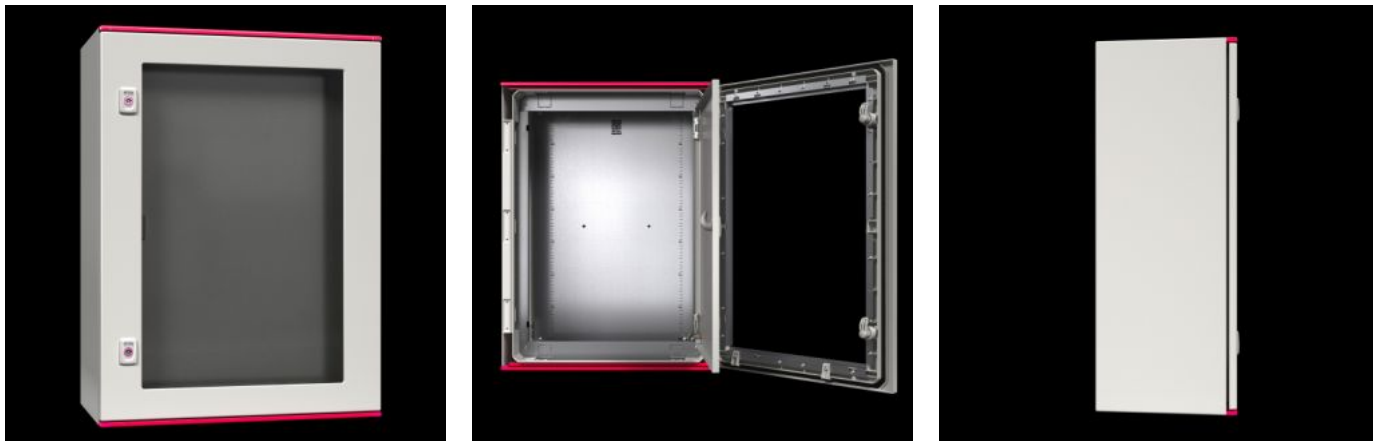

IT INFRASTRUCTURE

SOFTWARE & SERVICES

FRIEDHELM LOH GROUP

SZ 1485.766 - 内门用于AX塑料箱体

提供安全的门禁保护。操作层与技术层分开。

特征

型号	SZ 1485.766
材料	门和门框：钢板
表面	门：粉末涂层，织纹 门框：镀锌
颜色	门：RAL 7035
供货范围	门 配有 3 mm 双齿锁芯的凸缘锁 固定螺钉
安装可能性	在 AX 塑料箱中，在侧壁内的固定圆顶上
说明	系列化安装的双齿锁芯可用 A 型形式的 27 mm 锁芯替换
适合于箱体类型	AX 塑料
适合于宽度	600 mm
适合于高度	600 mm
门材料厚度	1 mm

特征

开门角度	105°
包装单元	1 件
净重	4 kg
毛重	4.12 kg
税率号	94039910
ETIM 9	EC000747
ETIM 8	EC000747
ECLASS 8.0	27182204
产品描述	用于 AX 塑料控制柜的 SZ 内门，针对 600x600 mm 的宽x高