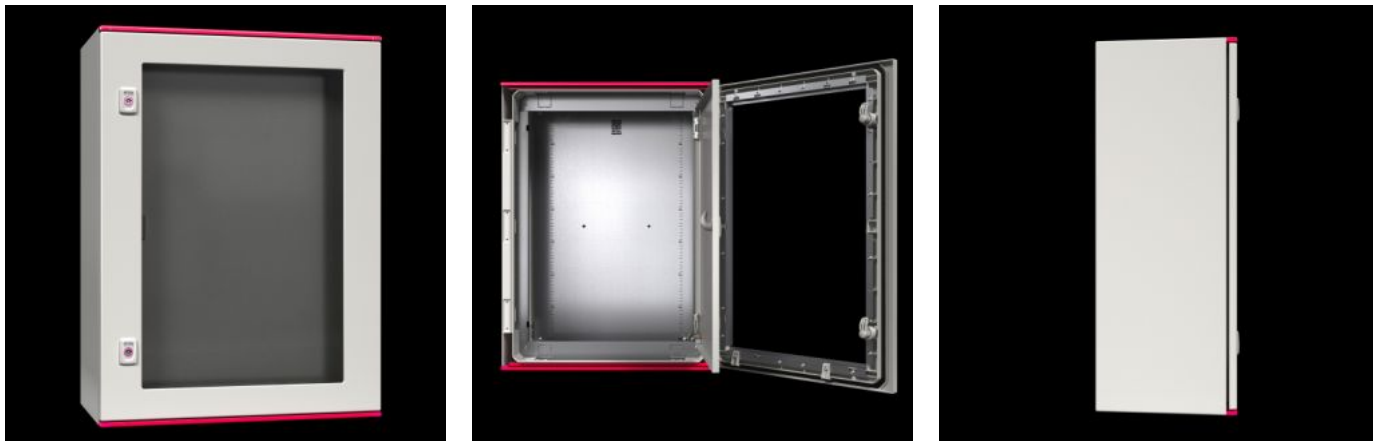

# SZ 1485.768 - 内门用于AX塑料箱体

提供安全的门禁保护。操作层与技术层分开。

## 特征

型号	SZ 1485.768
材料	门和门框：钢板
表面	门：粉末涂层，织纹 门框：镀锌
颜色	门：RAL 7035
供货范围	门 配有 3 mm 双齿锁芯的凸缘锁 固定螺钉
安装可能性	在 AX 塑料箱中，在侧壁内的固定圆顶上
说明	系列化安装的双齿锁芯可用 A 型形式的 27 mm 锁芯替换
适合于箱体类型	AX 塑料
适合于宽度	600 mm
适合于高度	800 mm
门材料厚度	1 mm