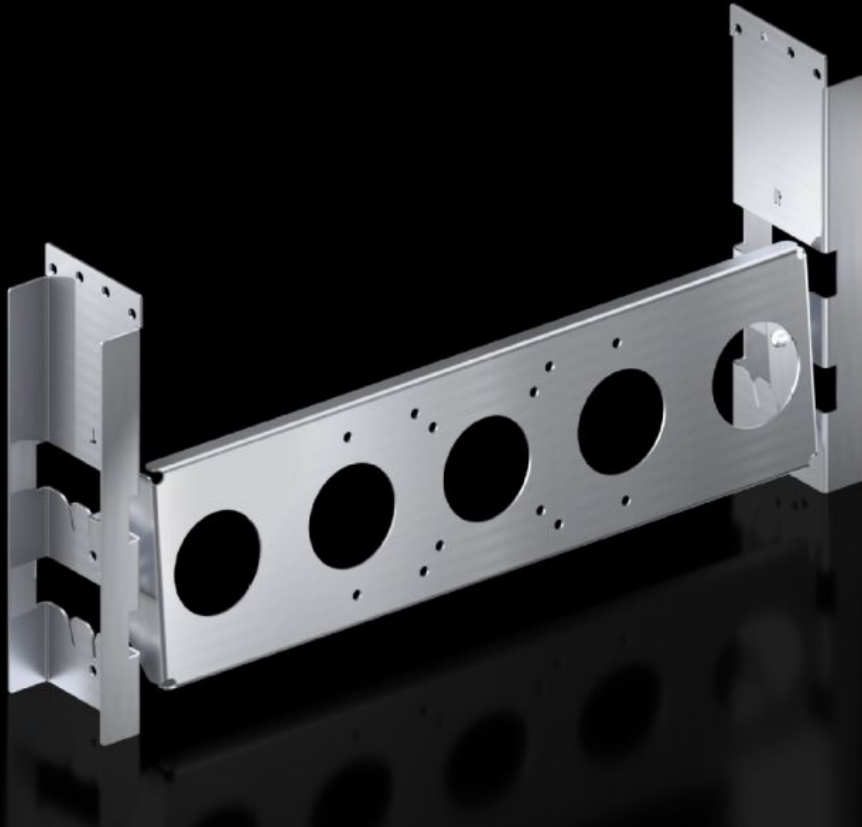

Rittal – The System.

Faster – better – everywhere.

SM 2383.060

显示器支架

状态: 2026/7/9 (来源: rittal.com/tw-zh)

ENCLOSURES

POWER DISTRIBUTION

CLIMATE CONTROL

IT INFRASTRUCTURE

SOFTWARE & SERVICES

FRIEDHELM LOH GROUP