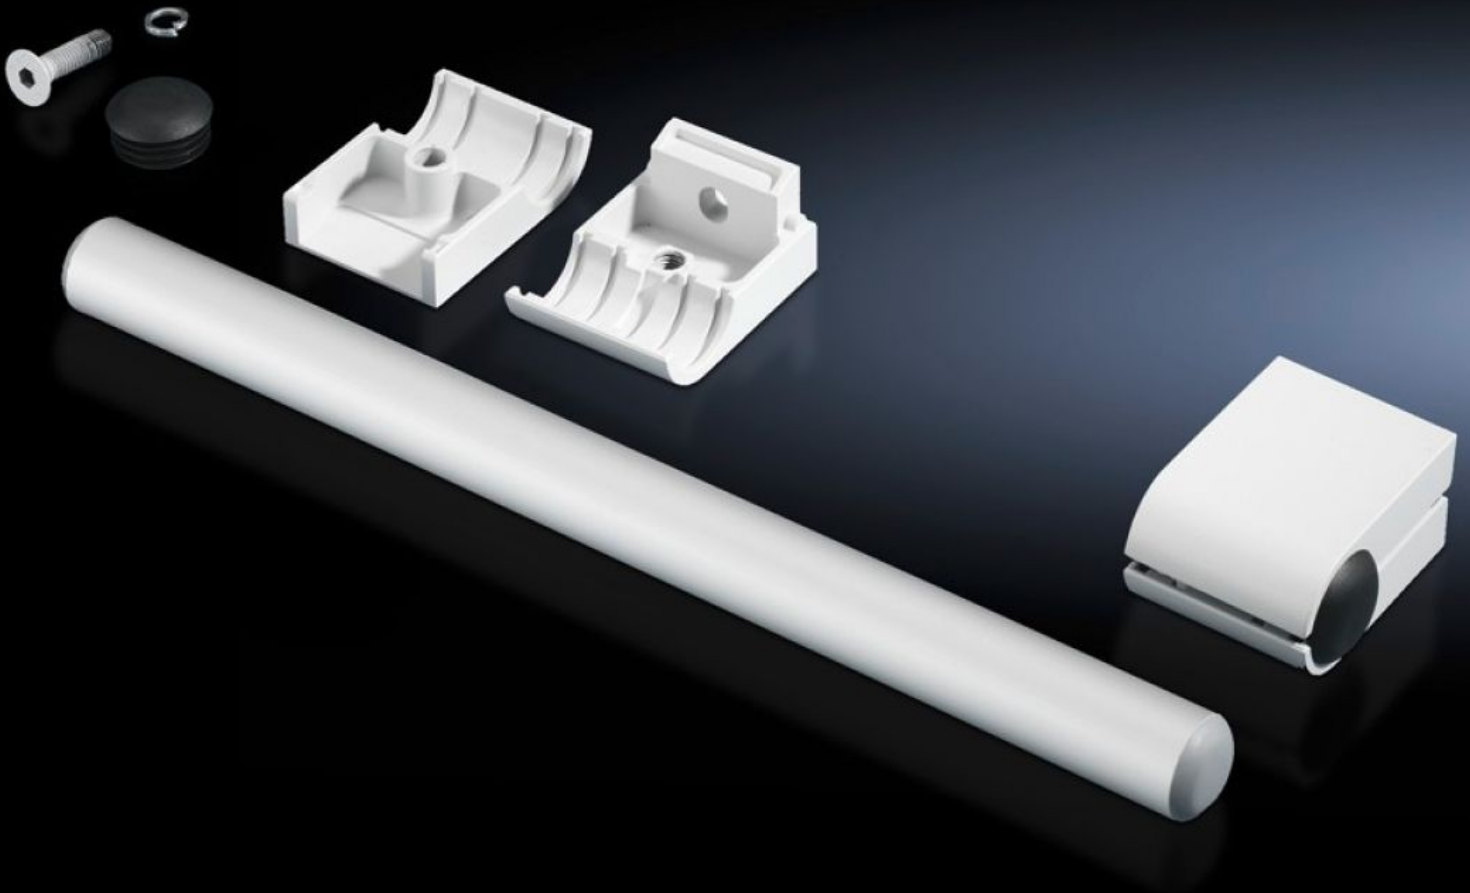

Rittal – The System.

Faster – better – everywhere.

SZ 2389.000

手柄套件

状态: 2026/4/9 (来源: rittal.com/tw-zh)

ENCLOSURES

POWER DISTRIBUTION

CLIMATE CONTROL

IT INFRASTRUCTURE

SOFTWARE & SERVICES

FRIEDHELM LOH GROUP

SZ 2389.000 - 手柄套件

可垂直或水平安装在所有平面上。

特征

型号	SZ 2389.000
产品描述	用于在所有平面上的垂直和水平安装。
材料	手柄管：铝 管支架：锌压铸件
表面	手柄管：经天然铝阳极氧化处理
颜色	管支架：RAL 7035
供货范围	手柄管，2 个 管支架，4 个
长度	420 mm
包装单元	1 件
净重	1.34 kg
毛重	1.54 kg
税率号	83024110
ETIM 9	EC002626
ETIM 8	EC002626

特征

ECLASS 8.0

27189266

产品描述

SZ 手柄 SET RAL 7035