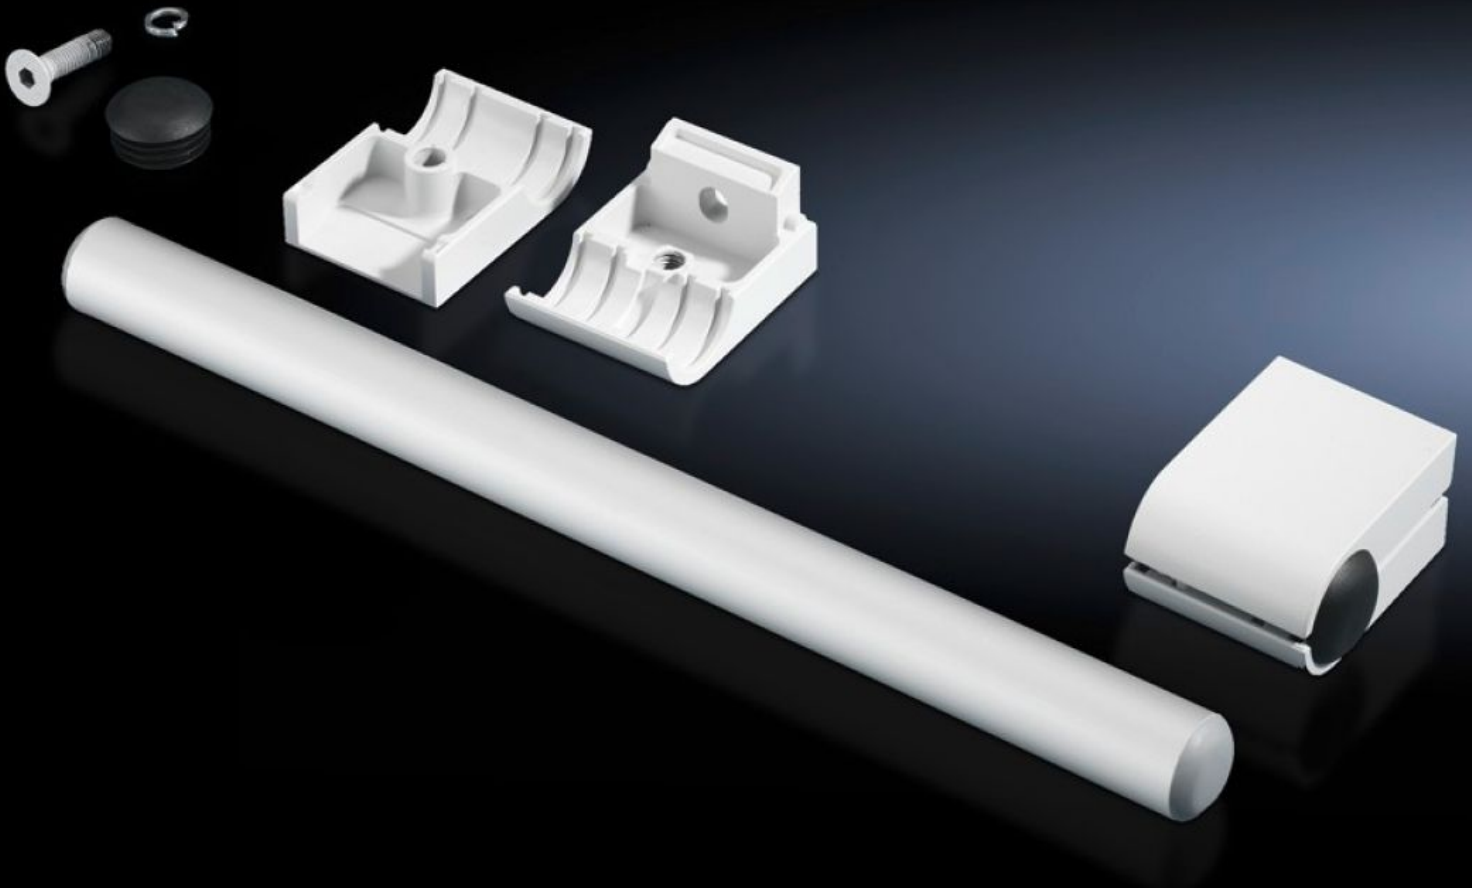

Rittal – The System.

Faster – better – everywhere.

SZ 2389.000

手柄套件

状态: 2026/6/6 (来源: rittal.com/tw-zh)

ENCLOSURES

POWER DISTRIBUTION

CLIMATE CONTROL

IT INFRASTRUCTURE

SOFTWARE & SERVICES

FRIEDHELM LOH GROUP

SZ 2389.000 - 手柄套件

可垂直或水平安装在所有平面上。

特征

型号	SZ 2389.000
产品描述	用于在所有平面上的垂直和水平安装。
材料	手柄管：铝 管支架：锌压铸件
表面	手柄管：经天然铝阳极氧化处理
颜色	管支架：RAL 7035
供货范围	手柄管，2 个 管支架，4 个
长度	420 mm
包装单元	1 件
净重	1.34 kg
毛重	1.54 kg
税率号	83024110
ETIM 9	EC002626
ETIM 8	EC002626

特征

ECLASS 8.0

27189266

产品描述

SZ 手柄 SET RAL 7035