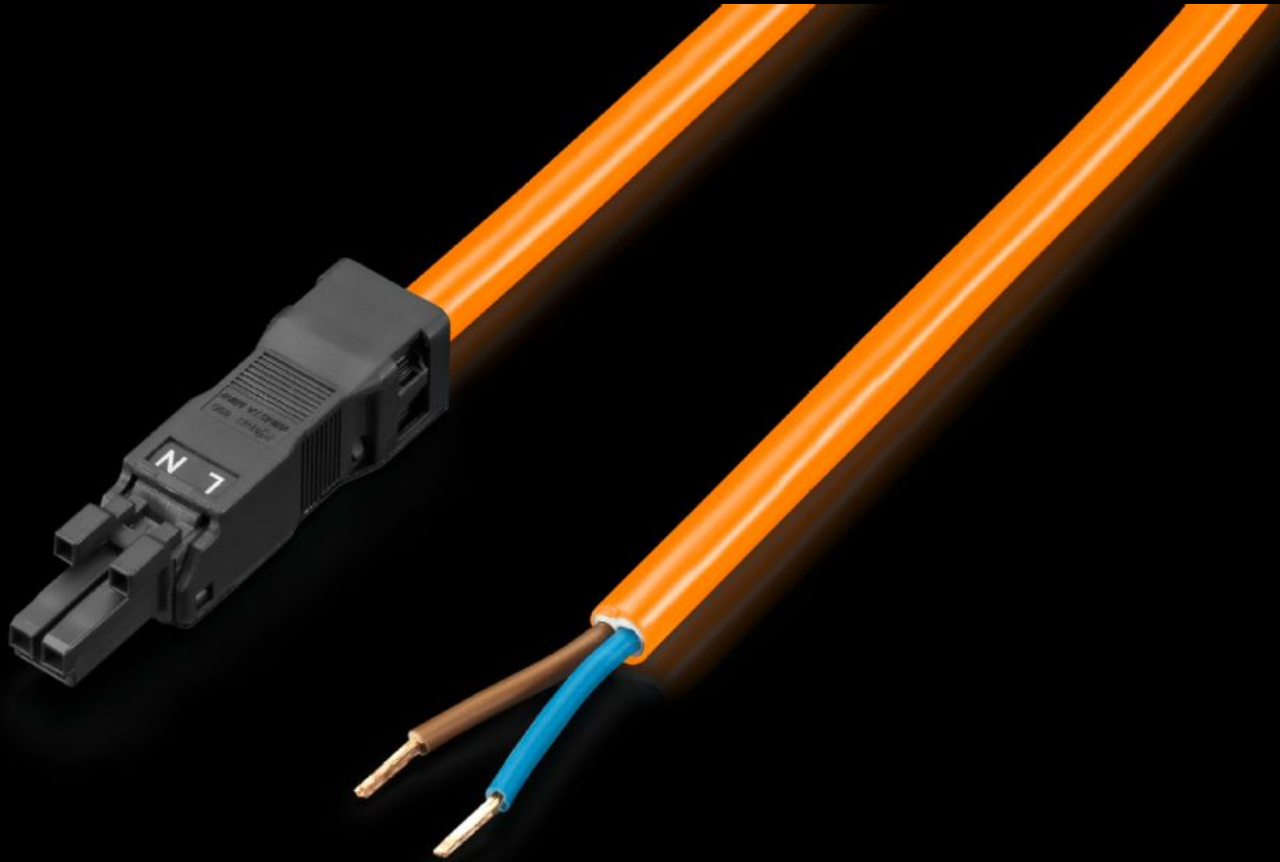

Rittal – The System.

Faster – better – everywhere.

SZ 2500.420

连接线缆

状态: 2026/5/12 (来源: rittal.com/tw-zh)

ENCLOSURES

POWER DISTRIBUTION

CLIMATE CONTROL

IT INFRASTRUCTURE

SOFTWARE & SERVICES

FRIEDHELM LOH GROUP