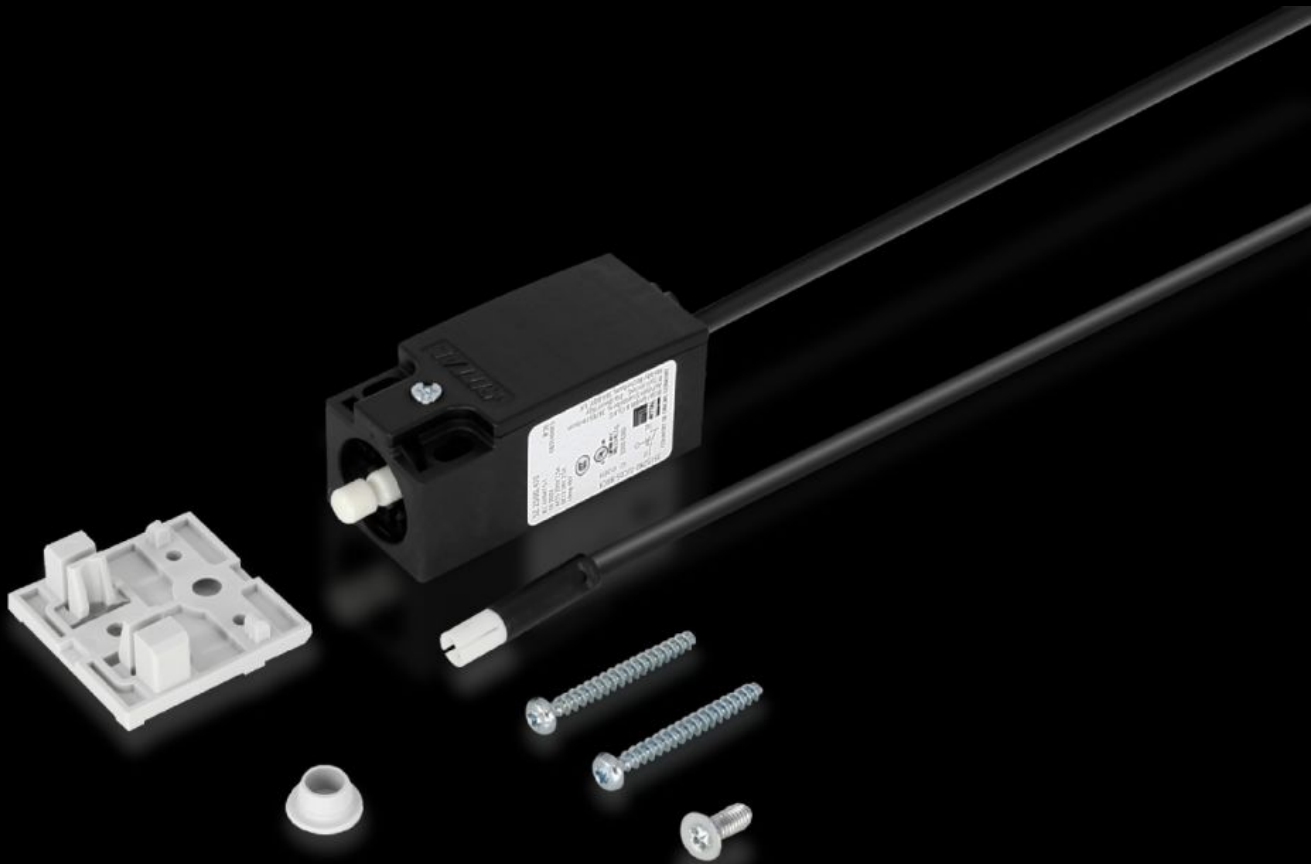

Rittal – The System.

Faster – better – everywhere.

SZ 2500.470 门位开关

状态: 2026/6/26 (来源: rittal.com/tw-zh)

ENCLOSURES

POWER DISTRIBUTION

CLIMATE CONTROL

IT INFRASTRUCTURE

SOFTWARE & SERVICES

FRIEDHELM LOH GROUP