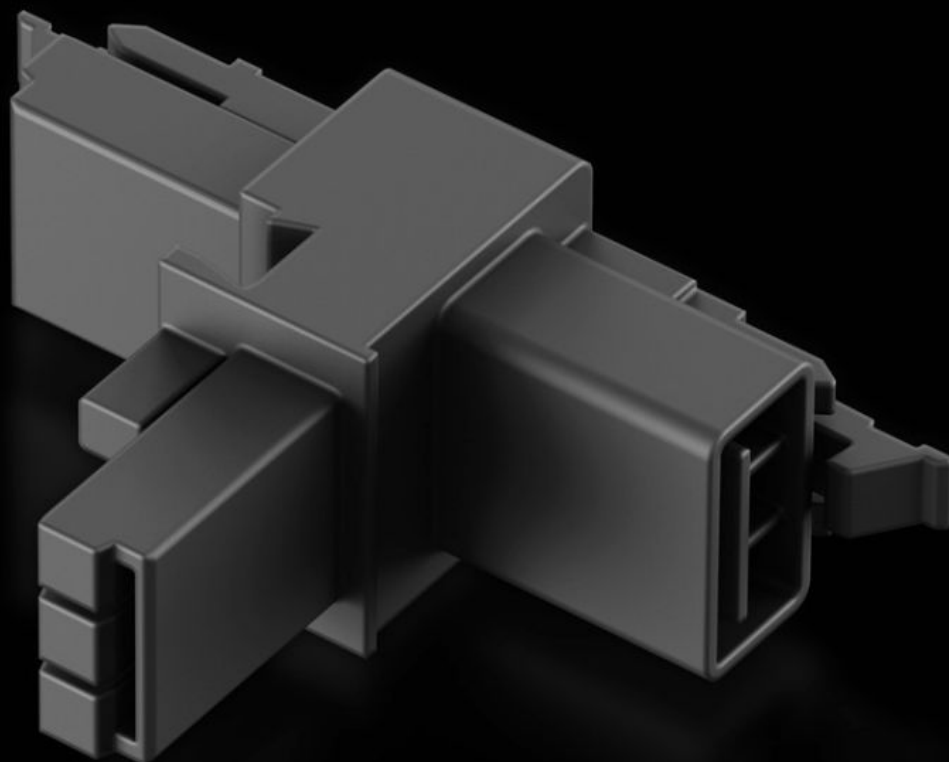

Rittal – The System.

Faster – better – everywhere.

SZ 2500.680

T 型分配器带有两个插座和一个插头

状态: 2026/7/8 (来源: rittal.com/tw-zh)

ENCLOSURES

POWER DISTRIBUTION

CLIMATE CONTROL

IT INFRASTRUCTURE

SOFTWARE & SERVICES

FRIEDHELM LOH GROUP

SZ 2500.680 - T 型分配器带有两个插座和一个插头

在对 LED 系统灯具和插座盒进行布线时，用于安全地敷设具有防接触保护功能的支线。

特征

型号	SZ 2500.680
产品描述	在对 LED 系统灯具和插座盒进行布线时，用于安全地敷设具有防接触保护功能的支线。
包装单元	5 件
净重	0.05 kg
毛重	0.08 kg
税率号	85369095
ETIM 9	EC002625
ETIM 8	EC002625
ECLASS 8.0	27189234
产品描述	SZ T distributor with 2 sockets, 1 connector