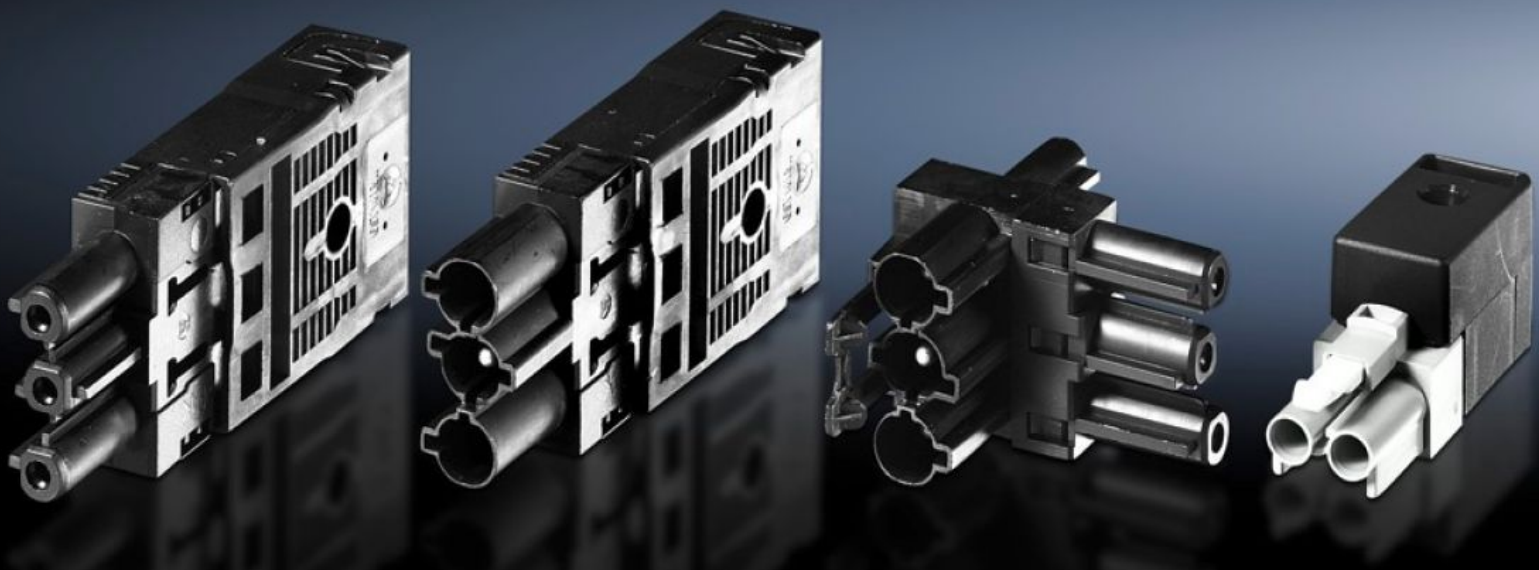

Rittal – The System.

Faster – better – everywhere.

SZ 2507.200

用于自身配置的连接附件

状态: 2026/5/23 (来源: rittal.com/tw-zh)

ENCLOSURES

POWER DISTRIBUTION

CLIMATE CONTROL

IT INFRASTRUCTURE

SOFTWARE & SERVICES

FRIEDHELM LOH GROUP

SZ 2507.200 - 用于自身配置的连接附件 用于通用灯具，舒适型灯具和紧装式灯具

为连接布线馈电的插座，用于连接布线接线元件的插头，配有 2 个插口和 1 个插座的 T 型配电器，用于门位开关线的插头。

特征

型号	SZ 2507.200
型式	插头用于通道布线的连接件
包装单元	5 件
净重	0.085 kg
毛重	0.1 kg
税率号	85369095
ECLASS 8.0	27189234
产品描述	插座 用于连接布线的连接件 每包5个