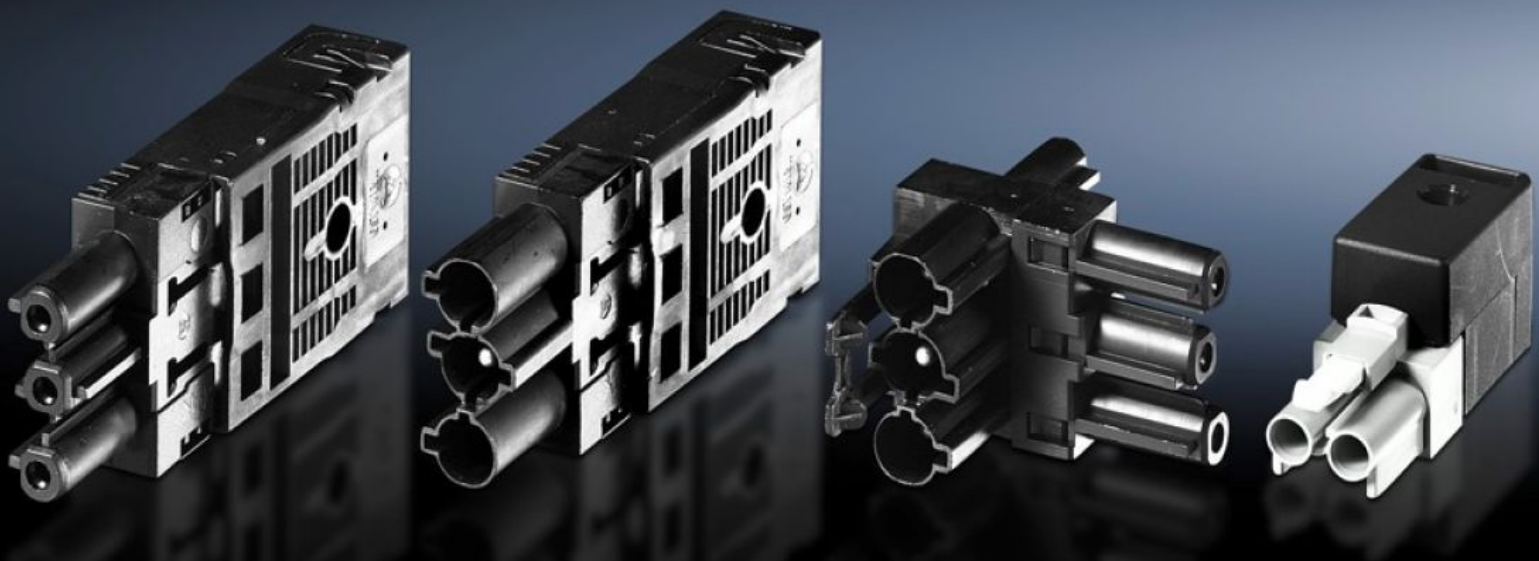

Rittal – The System.

Faster – better – everywhere.

SZ 2507.400

用于自身配置的连接附件

状态: 2026/4/5 (来源: rittal.com/tw-zh)

ENCLOSURES

POWER DISTRIBUTION

CLIMATE CONTROL

IT INFRASTRUCTURE

SOFTWARE & SERVICES

FRIEDHELM LOH GROUP

SZ 2507.400 - 用于自身配置的连接附件 用于通用灯具，舒适型灯具和紧装式灯具

为连接布线馈电的插座，用于连接布线接线元件的插头，配有 2 个插口和 1 个插座的 T 型配电器，用于门位开关线的插头。

特征

型号	SZ 2507.400
型式	插头用于门位置开关线路
包装单元	5 件
净重	0.055 kg
毛重	0.07 kg
税率号	85369095
ETIM 9	EC002625
ETIM 8	EC002625
ECLASS 8.0	27189234
产品描述	PLUG 用于 PS4127 开关 每包5个