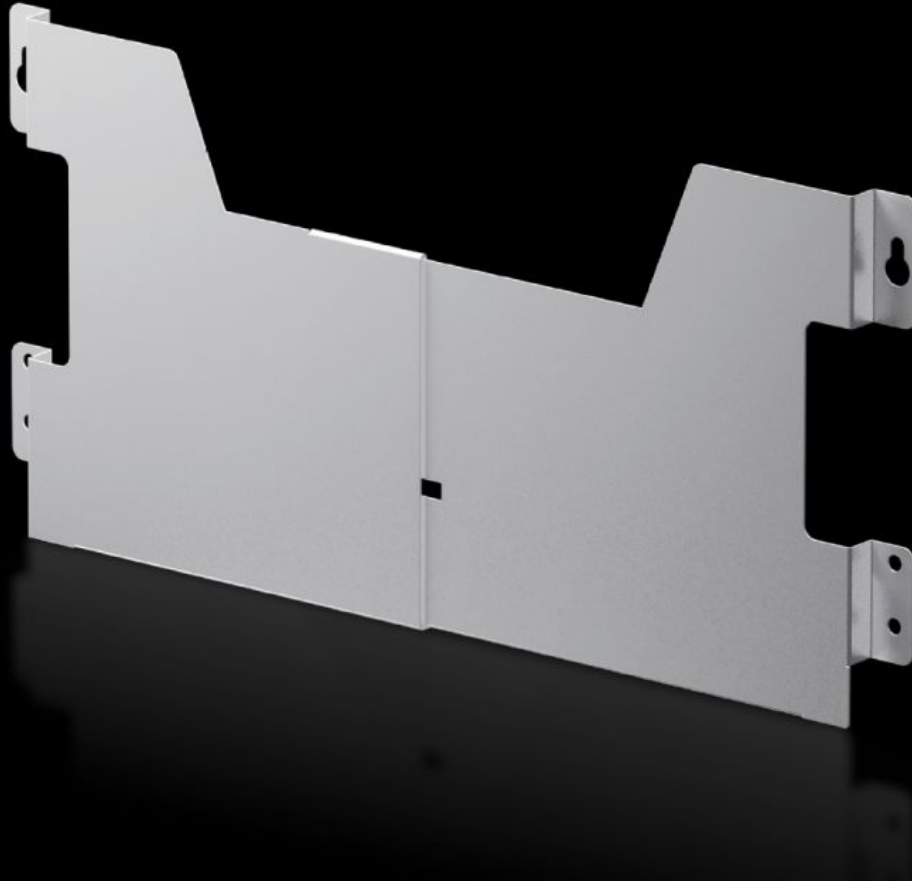

**Rittal – The System.**

Faster – better – everywhere.

**AX 2515.400**

**钢板材质的线路图盒**

状态: 2025/8/18 (来源: [rittal.com/tw-zh](http://rittal.com/tw-zh))

ENCLOSURES

POWER DISTRIBUTION

CLIMATE CONTROL

# AX 2515.400 - 钢板材质的线路图盒 宽度可选

用于固定在门孔条的任意高度上。宽度调整便利。

## 特征

型号	AX 2515.400
产品描述	用于固定在门孔条的任意高度上。宽度调整便利。
颜色	RAL 7035
供货范围	固定螺钉
可用高度	210 mm
Clear width, range	625 - 725
适合于门宽度	760 mm 800 mm
适用于	箱体类型: 立式控制台 CX CX底座
尺寸	深度: 35 mm
包装单元	1 件
净重	0.92
毛重	1.12
税率号	73269098
EAN	4028177938328