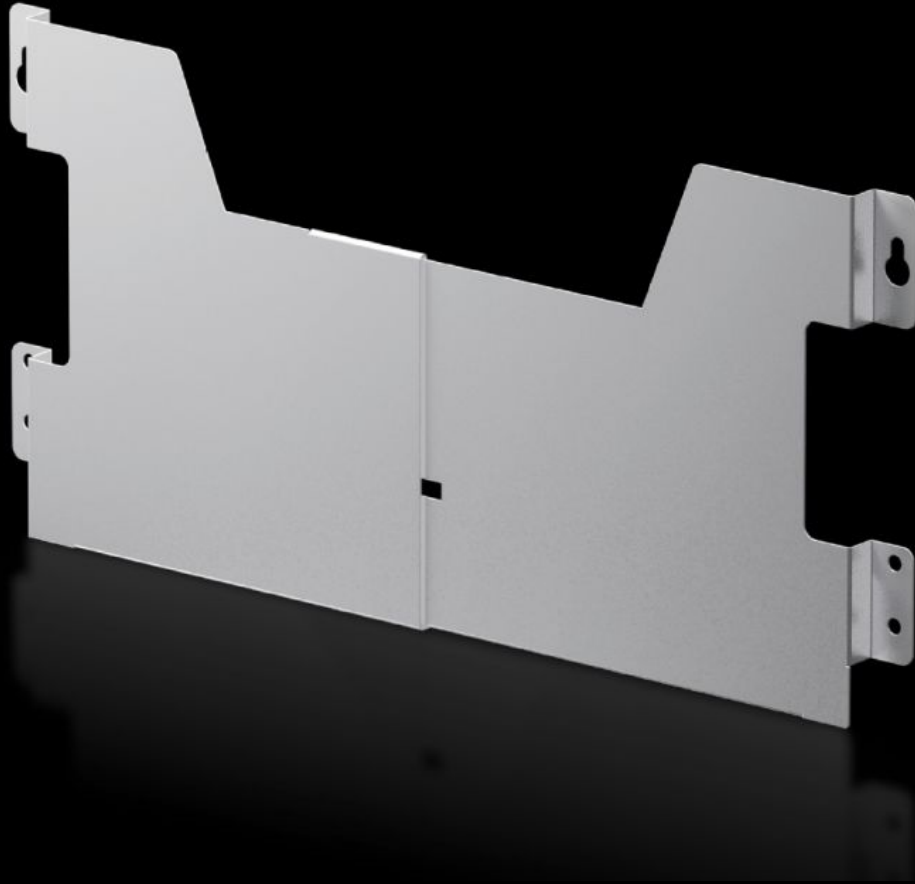

Rittal – The System.

Faster – better – everywhere.

AX 2515.400

钢板材质的线路图盒

状态: 2026/6/10 (来源: rittal.com/tw-zh)

ENCLOSURES

POWER DISTRIBUTION

CLIMATE CONTROL

IT INFRASTRUCTURE

SOFTWARE & SERVICES

FRIEDHELM LOH GROUP

AX 2515.400 - 钢板材质的线路图盒 宽度可选

用于固定在门孔条的任意高度上。宽度调整便利。

特征

型号	AX 2515.400
产品描述	用于固定在门孔条的任意高度上。宽度调整便利。
颜色	RAL 7035
供货范围	固定螺钉
可用高度	210 mm
Clear width, range	625 - 725
适合于门宽度	760 mm 800 mm
适用于	箱体类型: AX AE 钢板 立式控制台 CX CX底座
尺寸	深度: 35 mm
包装单元	1 件
净重	0.92 kg
毛重	1.12 kg

特征

税率号	73269098
ETIM 9	EC000317
ETIM 8	EC000317
ECLASS 8.0	27189267
产品描述	AX 钢板材质的线路图盒, 宽度可调, 长度: 625 - 725 mm, 用于宽度为 760 / 800 mm 的门