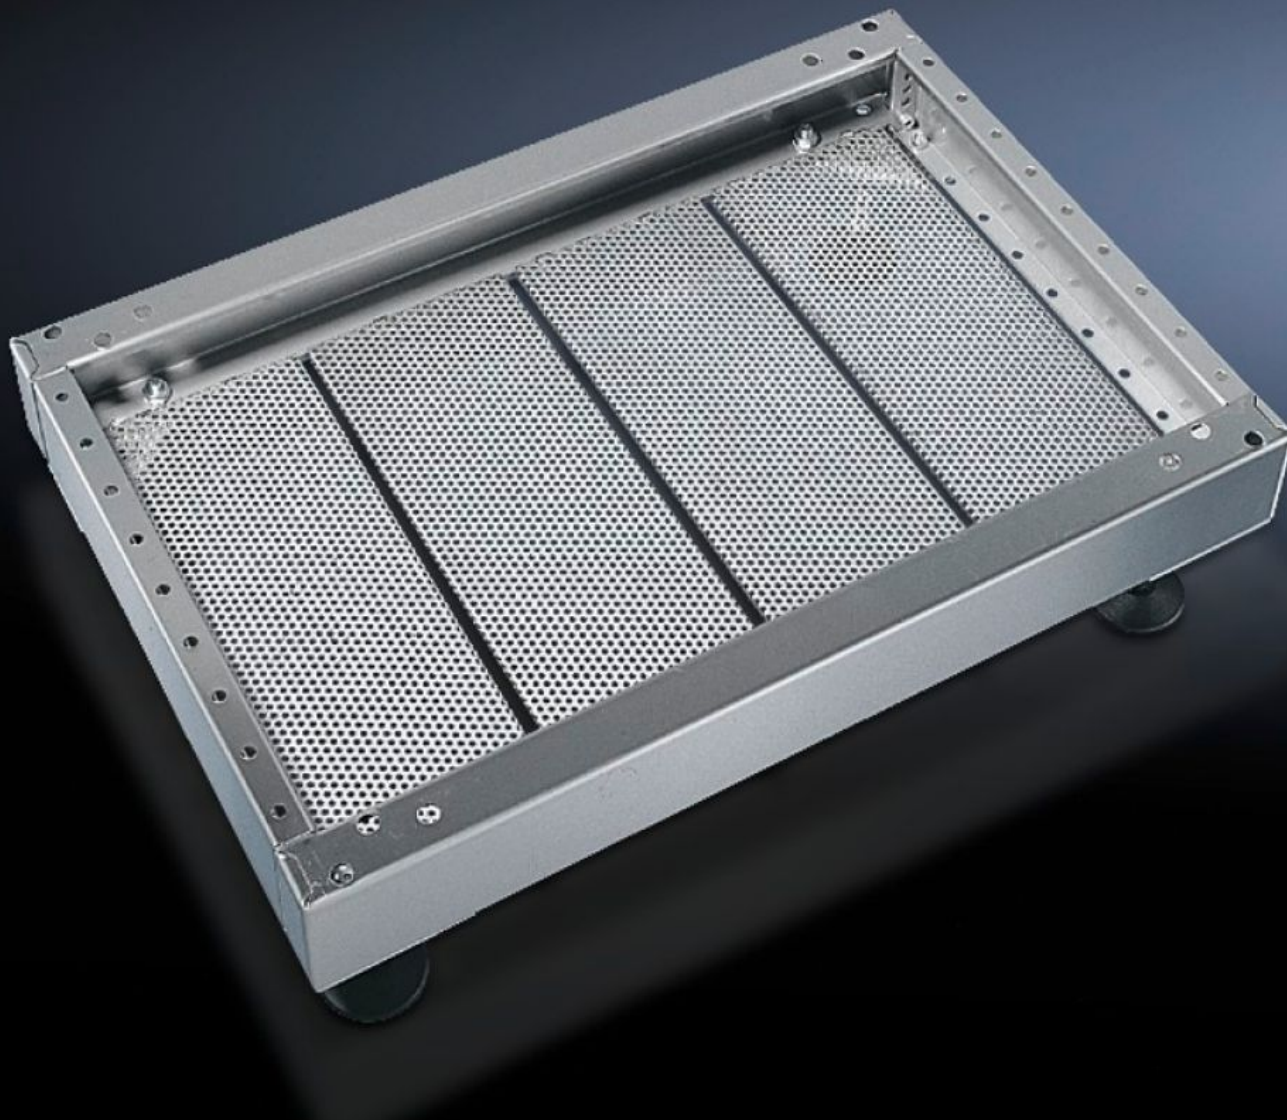

Rittal – The System.

Faster – better – everywhere.

PS 2913.000 模块式底座板

状态: 2026/5/23 (来源: rittal.com/tw-zh)

ENCLOSURES

POWER DISTRIBUTION

CLIMATE CONTROL

IT INFRASTRUCTURE

SOFTWARE & SERVICES

FRIEDHELM LOH GROUP

PS 2913.000 - 模块式底座板 用于不锈钢 TS 底座和完整的不锈钢底座

用于在底部和机柜间的底座上安全可靠的电缆铺设。

特征

型号	PS 2913.000
产品描述	用于在底部和机柜间的底座上安全可靠的电缆铺设。
材料	不锈钢 1.4301 (AISI 304)
供货范围	4 块底座板
说明	每个宽度为 200 mm 的底座都需要一个底座护板。
尺寸	宽度: 175 mm
适用于	深度: = 600 mm
包装单元	4 件
净重	3.928 kg
毛重	4.129 kg
税率号	73269098
ETIM 9	EC002620
ETIM 8	EC002620
ECLASS 8.0	27189261
产品描述	PS 底座板, 模块式, 用于机柜深度: 600 mm, 不锈钢 1.4301