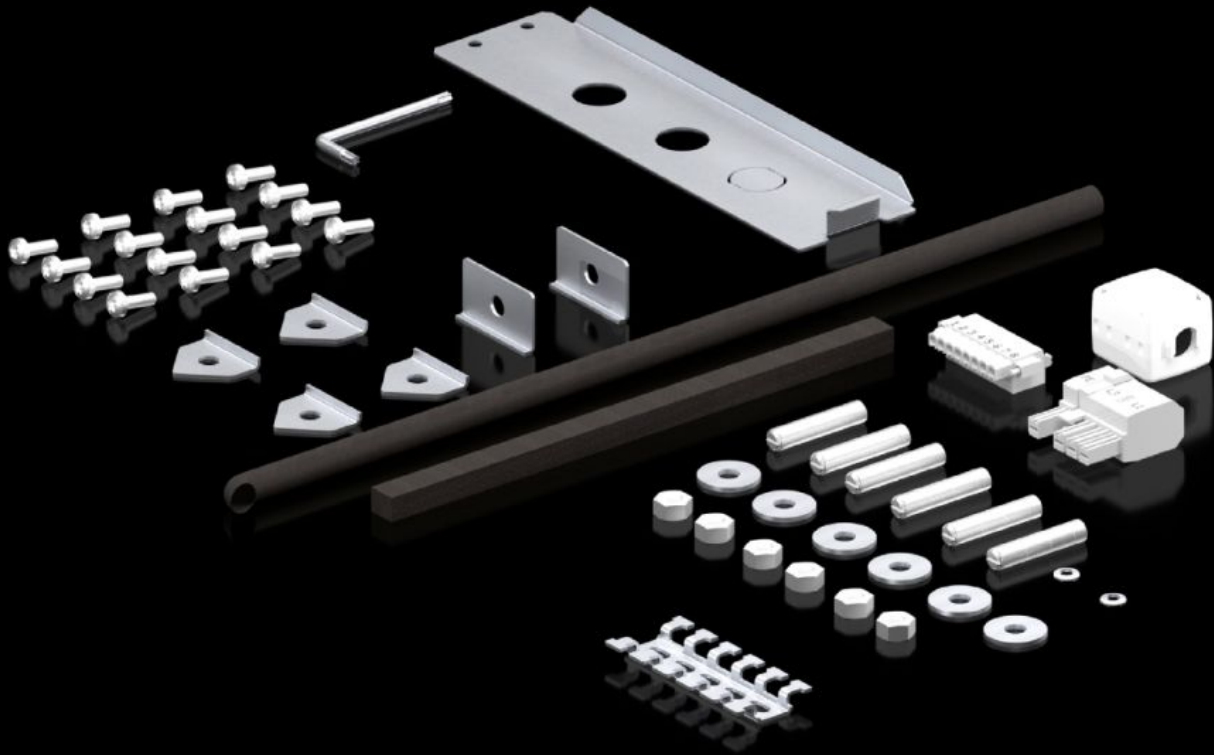

Rittal – The System.

Faster – better – everywhere.

SK 3396.791

配件包

状态: 2026/6/24 (来源: rittal.com/tw-zh)

ENCLOSURES

POWER DISTRIBUTION

CLIMATE CONTROL

IT INFRASTRUCTURE

SOFTWARE & SERVICES

FRIEDHELM LOH GROUP

SK 3396.791 - 配件包

供货范围请参见控制柜冷却设备的装配、安装和操作说明书。

特征

型号	SK 3396.791
供货范围	连接插头
包装单元	1 件
净重	0.727 kg
毛重	0.767 kg
税率号	83024900
ETIM 9	EC000855
ETIM 8	EC000855
ECLASS 8.0	27180704