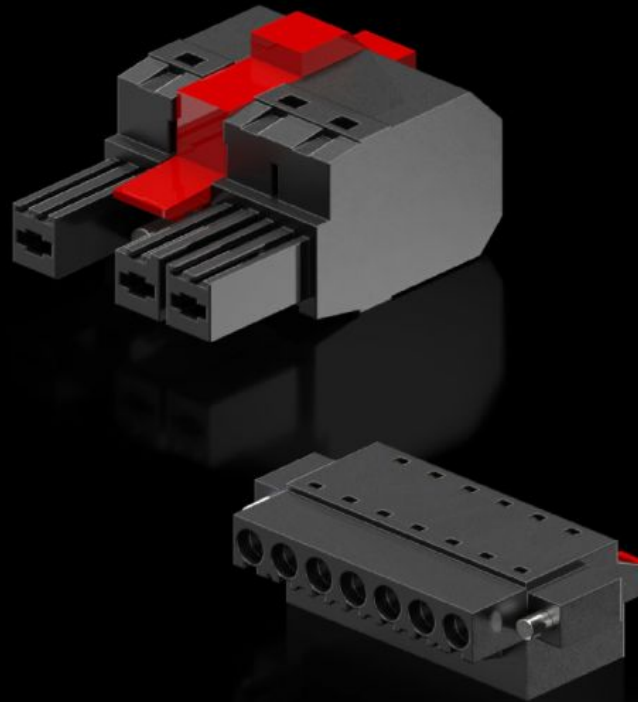

Rittal – The System.

Faster – better – everywhere.

SK 3398.658

连接插头

状态: 2026/4/17 (来源: rittal.com/tw-zh)

ENCLOSURES

POWER DISTRIBUTION

CLIMATE CONTROL

IT INFRASTRUCTURE

SOFTWARE & SERVICES

FRIEDHELM LOH GROUP

SK 3398.658 - 连接插头

特征

型号	SK 3398.658
包装单元	1 组件
净重	0.03 kg
毛重	0.035 kg
税率号	85369095
ECLASS 8.0	27180704
产品描述	用于 Blue e+ S 壁挂式冷却设备