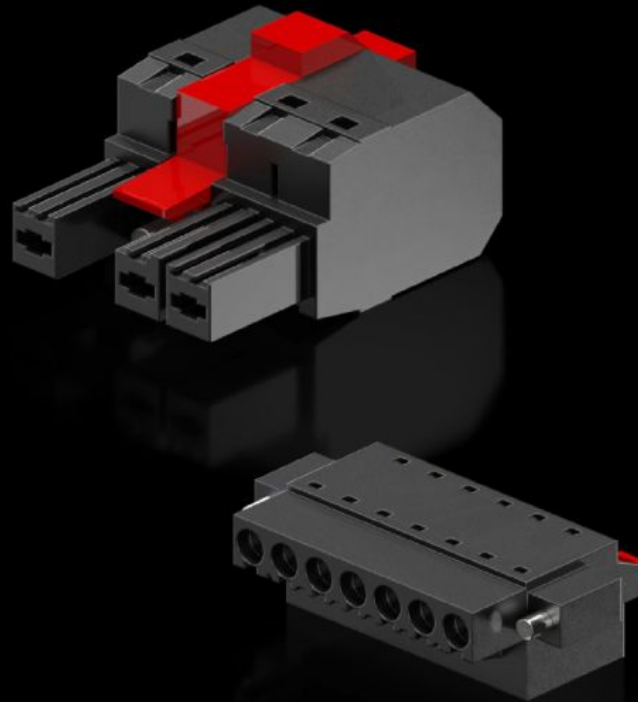

Rittal – The System.

Faster – better – everywhere.

SK 3398.658

连接插头

状态: 2025/12/10 (来源: rittal.com/tw-zh)

ENCLOSURES

POWER DISTRIBUTION

CLIMATE CONTROL

IT INFRASTRUCTURE

SOFTWARE & SERVICES

FRIEDHELM LOH GROUP

SK 3398.658 - 连接插头

特征

型号	SK 3398.658
包装单元	1 组件
净重	0.03
毛重	0.035
税率号	85369095
EAN	4028177993952
ECLASS 8.0	27180704