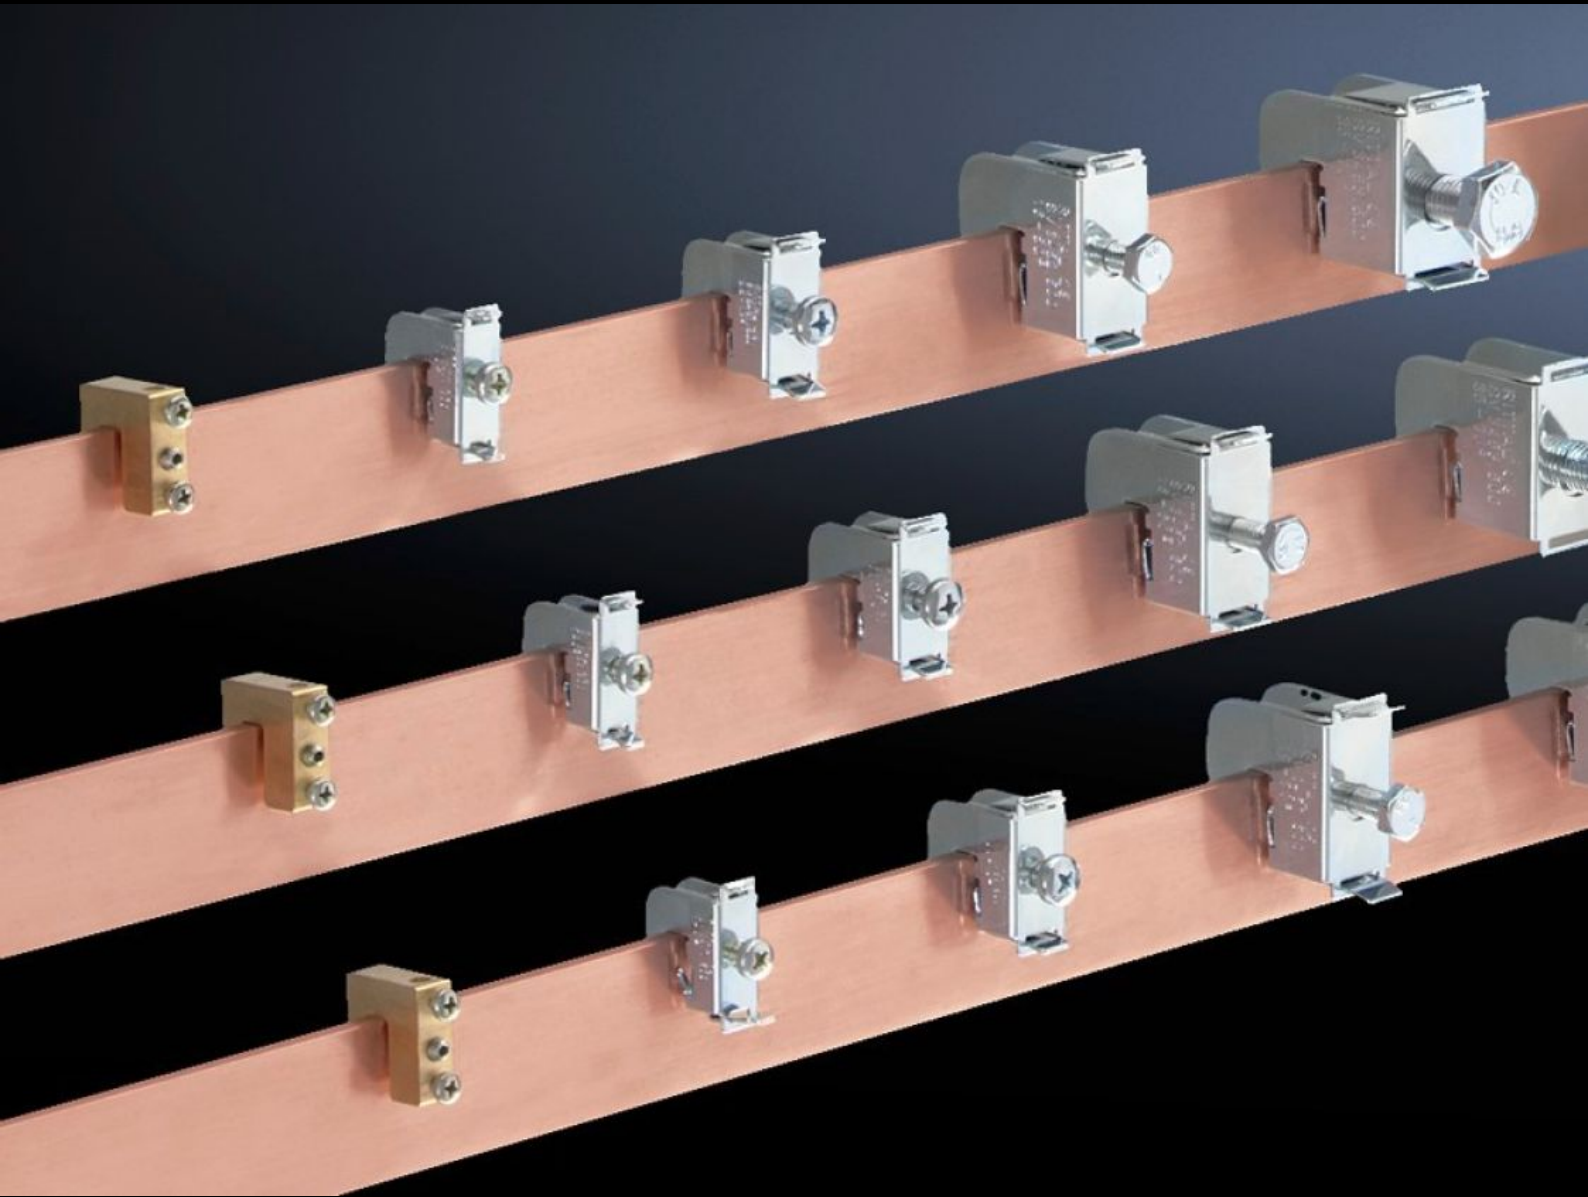

Rittal – The System.

Faster – better – everywhere.

SV 3455.500 导线接线端子

状态: 2026/5/22 (来源: rittal.com/tw-zh)

ENCLOSURES

POWER DISTRIBUTION

CLIMATE CONTROL

IT INFRASTRUCTURE

SOFTWARE & SERVICES

FRIEDHELM LOH GROUP

SV 3455.500 - 导线接线端子

连接圆导线和叠层铜母线。

特征

型号	SV 3455.500
产品描述	用于连接圆导线和叠层铜母线。
材料	钢板
表面	镀锌，钝化
说明	使用细或最细的导线时请用电缆芯线套管
圆导线连接	1 - 4 mm ²
用于母线厚度	10 mm
包装单元	15 件
净重	0.285 kg
毛重	0.303 kg
本型号（含包装）PCF（出厂前）	1.1 kg CO2 eq (Cat B)
关于PCF类别说明	类别B：PCF数值（出厂前）基于产品重量，威图自声明
税率号	85369010
ETIM 9	EC000001
ETIM 8	EC000001
ECLASS 8.0	27141146
产品描述	SV 导线接线端子 1-4QMM