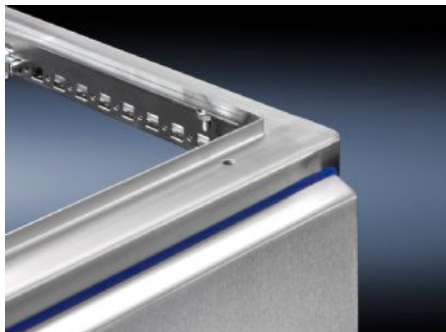

IT INFRASTRUCTURE

SOFTWARE & SERVICES

FRIEDHELM LOH GROUP

HD 4000.185 - 侧壁 HD 用于 HD 大型机柜

侧板带外部蓝色硅树脂密封件。螺钉连接点位于密封件区域内。

特征

型号	HD 4000.185
材料	不锈钢 1.4301 (AISI 304), 2.0 mm
供货范围	包括固定材料用于固定内部
说明	带有侧板的机柜总宽度增加 25 mm
适用于	高度: = 1,800 mm 深度: = 500 mm
包装单元	2 件
净重	32 kg
税率号	94039910
ETIM 9	EC002524
ETIM 8	EC002524
ECLASS 8.0	27182101