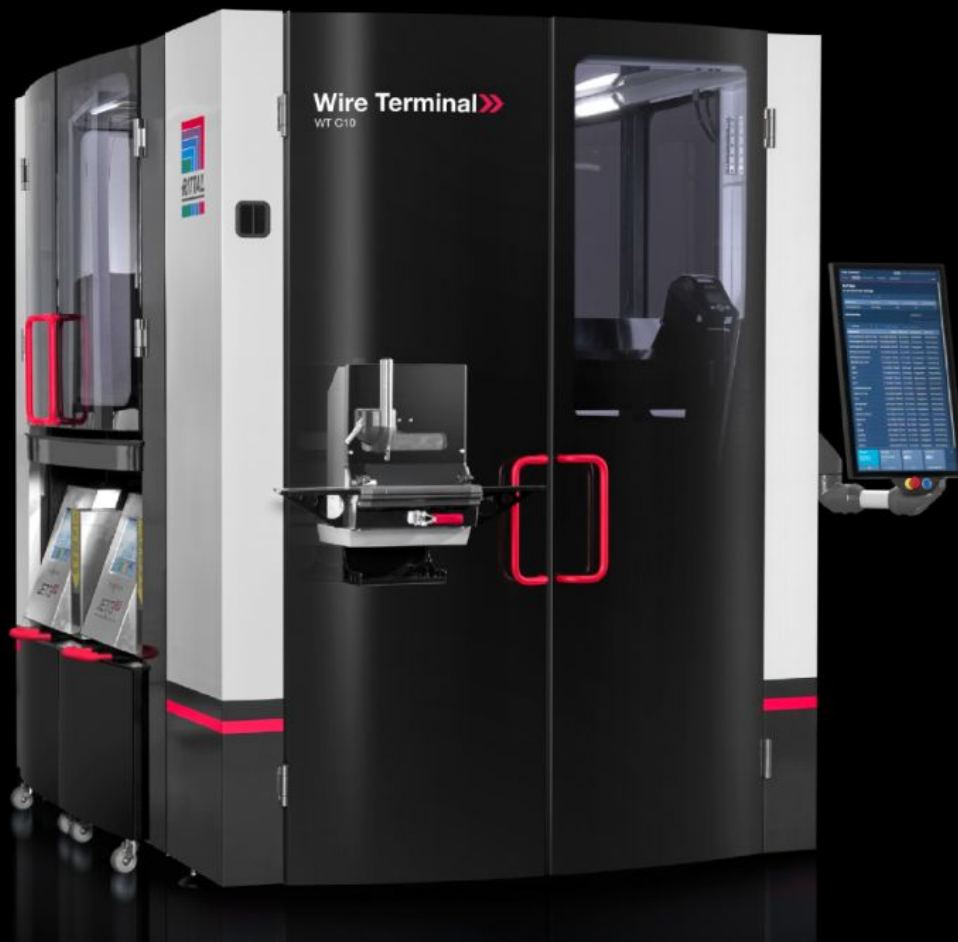

Rittal – The System.

Faster – better – everywhere.

AS 4051.012

Wire Printer Trolley (电缆打标车)

状态: 2026/6/10 (来源: rittal.com/tw-zh)

ENCLOSURES

POWER DISTRIBUTION

CLIMATE CONTROL

IT INFRASTRUCTURE

SOFTWARE & SERVICES

FRIEDHELM LOH GROUP

AS 4051.012 - Wire Printer Trolley (电缆打标车) 用于 WT 全自动线缆加工中心

选件电缆打标车 (Wire Printer Trolley) 可以简化打标系统的操作。

特征

型号	AS 4051.012
产品描述	电缆打标车 (Wire Printer Trolley) 可以简化打标系统的操作。执行检查、填充和维护作业时，其可从 WT 全自动线缆加工中心的机器外壳中移出，人员不必进入机器的危险区域。
您的获益	更出色的 WT 全自动线缆加工中心工作站人体工程学设计 便捷操作打印机系统 快速高效地维护打印机
供货范围	手推车式打印机站 经过改装的机器外壳
与型号相匹配	4051.024 4051.036
包装单元	2 件
税率号	42021990