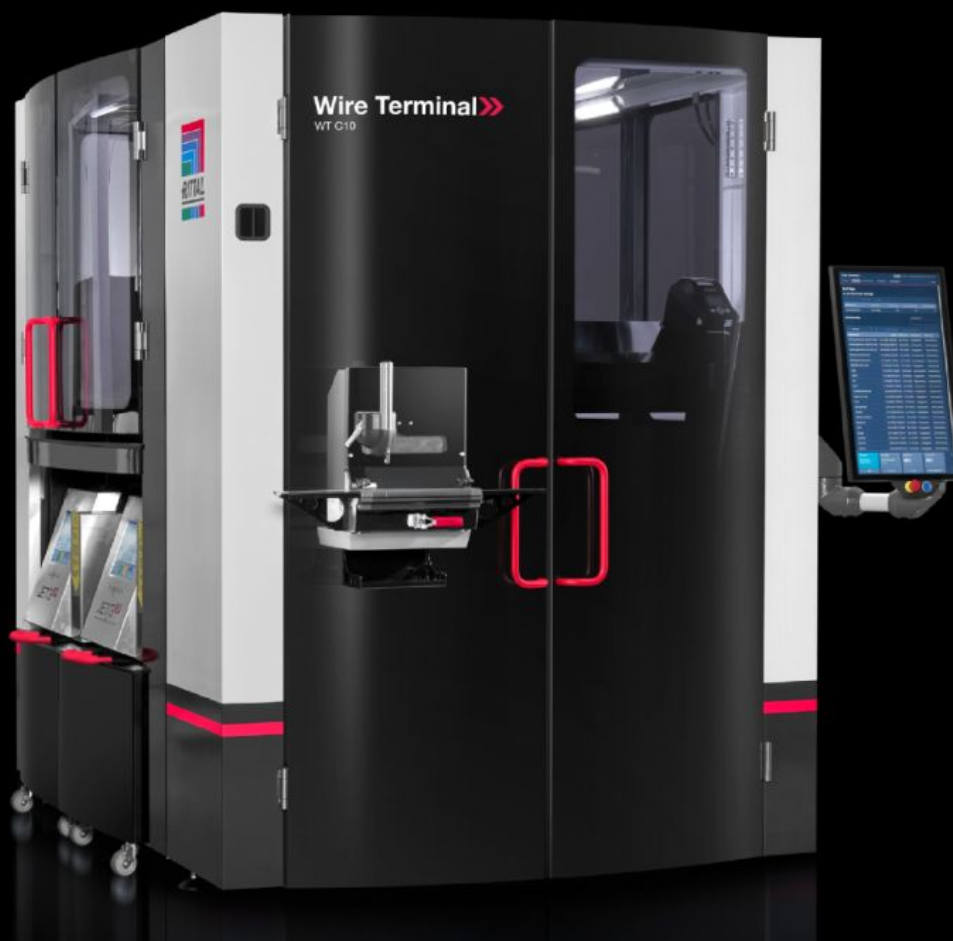

Rittal – The System.

Faster – better – everywhere.

AS 4051.012

Wire Printer Trolley (电缆打标车)

状态: 2026/4/2 (来源: rittal.com/tw-zh)

ENCLOSURES

POWER DISTRIBUTION

CLIMATE CONTROL

IT INFRASTRUCTURE

SOFTWARE & SERVICES

FRIEDHELM LOH GROUP

AS 4051.012 - Wire Printer Trolley (电缆打标车) 用于 WT 全自动线缆加工中心

选件电缆打标车 (Wire Printer Trolley) 可以简化打标系统的操作。

特征

型号	AS 4051.012
产品描述	电缆打标车 (Wire Printer Trolley) 可以简化打标系统的操作。执行检查、填充和维护作业时，其可从 WT 全自动线缆加工中心的机器外壳中移出，人员不必进入机器的危险区域。
您的获益	更出色的 WT 全自动线缆加工中心工作站人体工程学设计 便捷操作打印机系统 快速高效地维护打印机
供货范围	手推车式打印机站 经过改装的机器外壳
与型号相匹配	4051.024 4051.036
包装单元	2 件
税率号	42021990