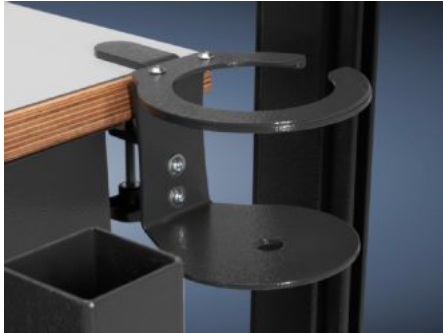

IT INFRASTRUCTURE

SOFTWARE & SERVICES

FRIEDHELM LOH GROUP

AS 4051.113 - 工具支架，圆形 用于 WS 540

用于安全放置手持式设备或饮料。将工具支架固定至 WS 540 的工作台上。

特征

型号	AS 4051.113
产品描述	将工具支架固定至 WS 540 的工作台上，便于安全放置手持式设备或饮料。
技术数据	尺寸（宽 x 高 x 深）：140 x 87 x 200 mm
使用范围	用于电动螺丝刀、热气装置或水壶等手持式设备的托架 用于直径最大为 80 mm 的手持式设备
材料	钢板
颜色	RAL 7016
供货范围	工具支架，圆形 包括固定件
与型号相匹配	4051.100
包装单元	1 件
净重	0.7 kg
毛重	0.9 kg
税率号	73269098

Hand-held device / beverage holder for attachment to the
desktop