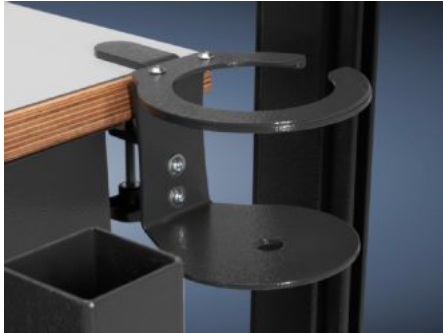

IT INFRASTRUCTURE

SOFTWARE & SERVICES

FRIEDHELM LOH GROUP

AS 4051.113 - 工具支架，圆形 用于 WS 540

用于安全放置手持式设备或饮料。将工具支架固定至 WS 540 的工作台上。

特征

型号	AS 4051.113
产品描述	将工具支架固定至 WS 540 的工作台上，便于安全放置手持式设备或饮料。
技术数据	尺寸（宽 x 高 x 深）：140 x 87 x 200 mm
使用范围	用于电动螺丝刀、热气装置或水壶等手持式设备的托架 用于直径最大为 80 mm 的手持式设备
材料	钢板
颜色	RAL 7016
供货范围	工具支架，圆形 包括固定件
与型号相匹配	4051.100
包装单元	1 件
净重	0.7 kg
毛重	0.9 kg
税率号	73269098

Hand-held device / beverage holder for attachment to the desktop