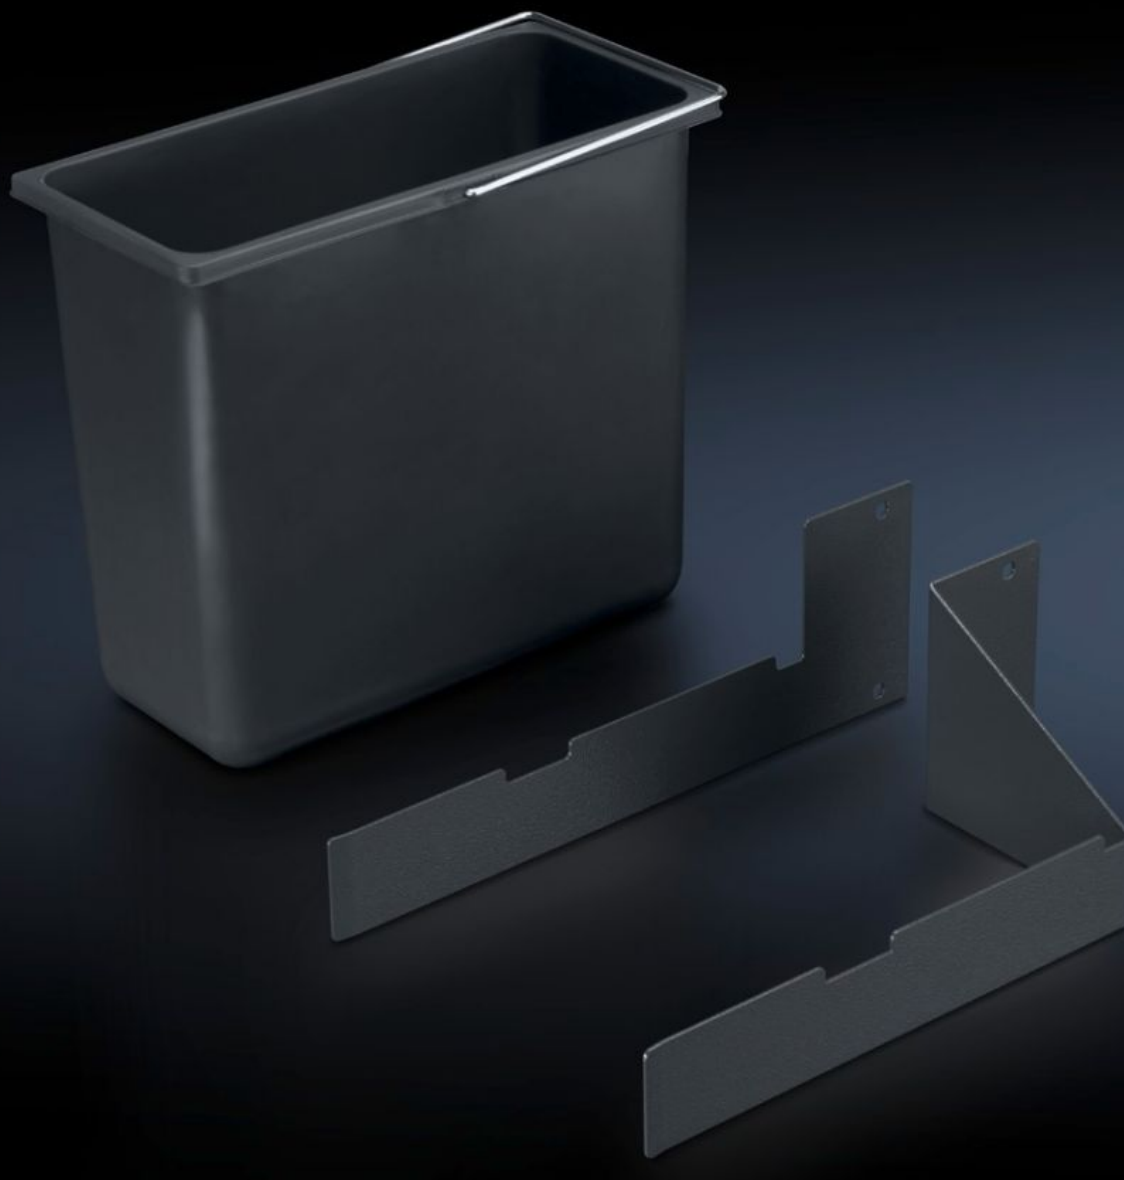

Rittal – The System.

Faster – better – everywhere.

AS 4051.115

垃圾桶

状态: 2026/5/12 (来源: rittal.com/tw-zh)

ENCLOSURES

POWER DISTRIBUTION

CLIMATE CONTROL

IT INFRASTRUCTURE

SOFTWARE & SERVICES

FRIEDHELM LOH GROUP