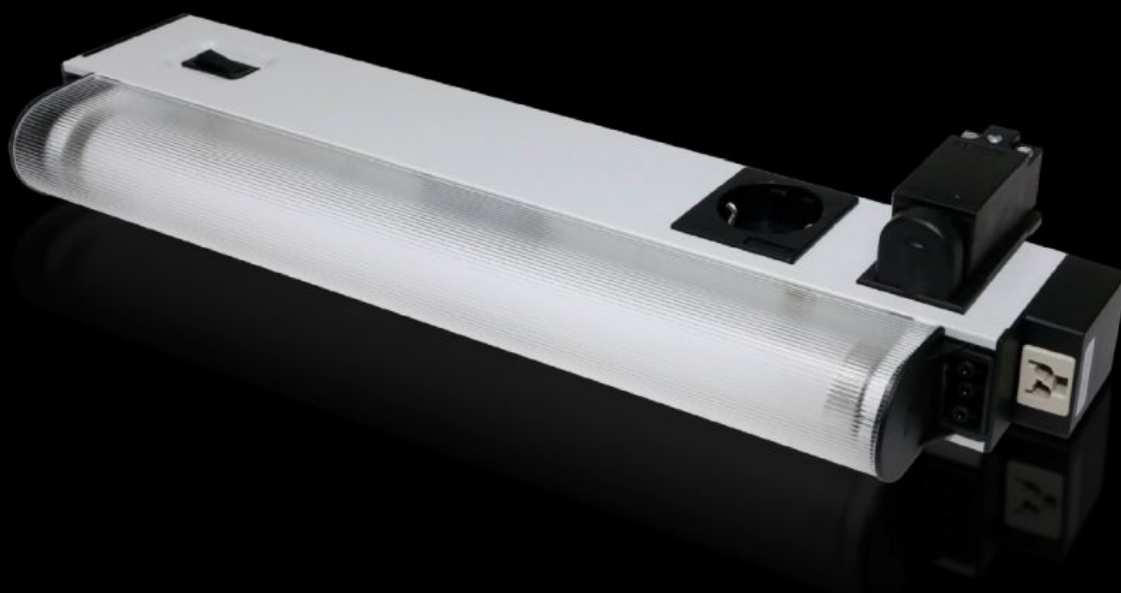

Rittal – The System.

Faster – better – everywhere.

SZ 4139.150

舒适性灯具

状态: 2026/4/5 (来源: rittal.com/tw-zh)

ENCLOSURES

POWER DISTRIBUTION

CLIMATE CONTROL

IT INFRASTRUCTURE

SOFTWARE & SERVICES

FRIEDHELM LOH GROUP