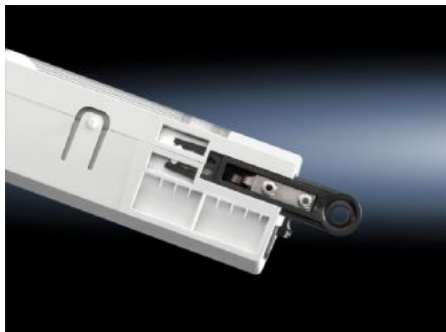

SOFTWARE & SERVICES

FRIEDHELM LOH GROUP

SZ 4155.110 - 通用照明灯具 带集成式运动传感器

带有绝缘塑料外壳、运动传感器和电源 110 - 240 V AC 50/60 Hz 的控制柜照明灯具。

特征

型号	SZ 4155.110
产品描述	具有很高发光功率的紧装式 18 W 荧光灯。
您的获益	简单、快捷的安装
材料	塑料
供货范围	通用照明灯具 集成式移动报警器 照明灯泡 灯具盖板 包括固定件
额定功率	18 W
Ballast	大跨距 EVG
连接方式	通过连接器供电 通道布线（灯排结构）
Integrated motion sensor	是的
照明灯泡	紧凑型荧光灯，底座 2G11
防护等级	I（保护接地）

特征

开关 (型号)	整合式, 开/关/移动报警器运行
Light cover	是的
灯具安装类型	用螺钉固定
额定相间冲击耐受电压	2500 V 交流
额定绝缘电压	250 V 交流
安装可能性	顶部框架 TS 水平型材: 直接 TS, SE 垂直型材: 带 TS 适配器角 顶部框架前后 SE 型材: 带 TS 适配角支架 顶部框架侧面 SE 型材: 直接 AE、CM、TP: 带通用角支架 AE: 带有内部扩装用轨
尺寸	宽度: 345 mm 高度: 95 mm 深度: 55 mm
工作温度范围	-15 °C...45 °C
插座	1 x D, 带保护接地触点 (型号 F, CEE 7/3)
贮存温度范围	-20 °C...70 °C
额定工作电压	110 V - 240 V, 1~, 50 Hz/60 Hz
插座规格	D, 带保护接地触点 (型号 F, CEE 7/3)
包装单元	1 件
净重	0.714 kg
毛重	0.92 kg
税率号	94054990
ECLASS 8.0	27189241

特征

产品描述

SZ 通用型灯具，宽高深：343x95x55 mm, 18 W, 110-240 V, 50/60 Hz,带内置运动传感器，带保护接地触点的插座，VDE

批准

解释

符合性声明

符合性声明 UK