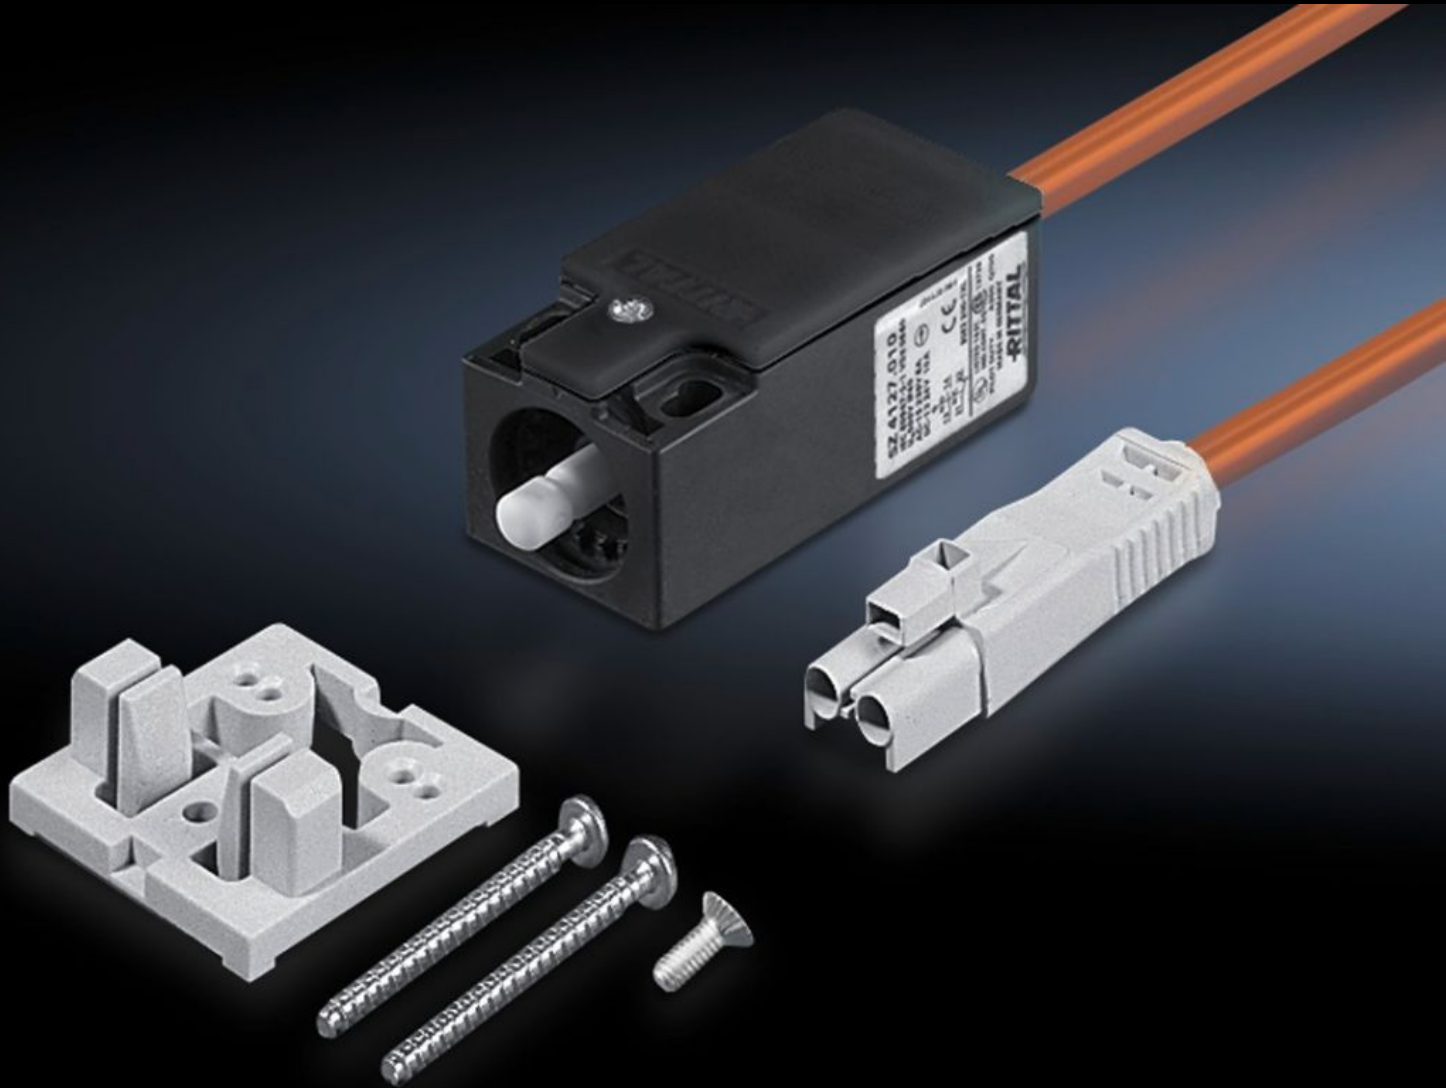

Rittal – The System.

Faster – better – everywhere.

SZ 4315.550 门位开关

状态: 2026/4/6 (来源: rittal.com/tw-zh)

ENCLOSURES

POWER DISTRIBUTION

CLIMATE CONTROL

IT INFRASTRUCTURE

SOFTWARE & SERVICES

FRIEDHELM LOH GROUP

SZ 4315.550 - 门位开关

带安装附件，带或不带连接线缆。

特征

型号	SZ 4315.550
型式	带连接导线
长度	600 mm
额定相间冲击耐受电压	6000 V 交流
额定绝缘电压	400 V 交流
安装可能性	用于标准和舒适灯，不带内置门位置开关
尺寸	长度: 600 mm
电气连接	240 V 交流/6 A 125 V 交流/8 A 24 V 交流/6 A 24 V 直流/6 A
额定工作电压	400 V
防护等级 IP，符合 IEC 60 529 标准	IP 40
包装单元	1 件
净重	0.115 kg
毛重	0.122 kg
税率号	85365019
ETIM 9	EC002626
ETIM 8	EC002626
ECLASS 8.0	27189266

特征

产品描述

门位开关带连接电缆 灰色 600mm

批准

批准

CQC

CQC-CCC

CSA