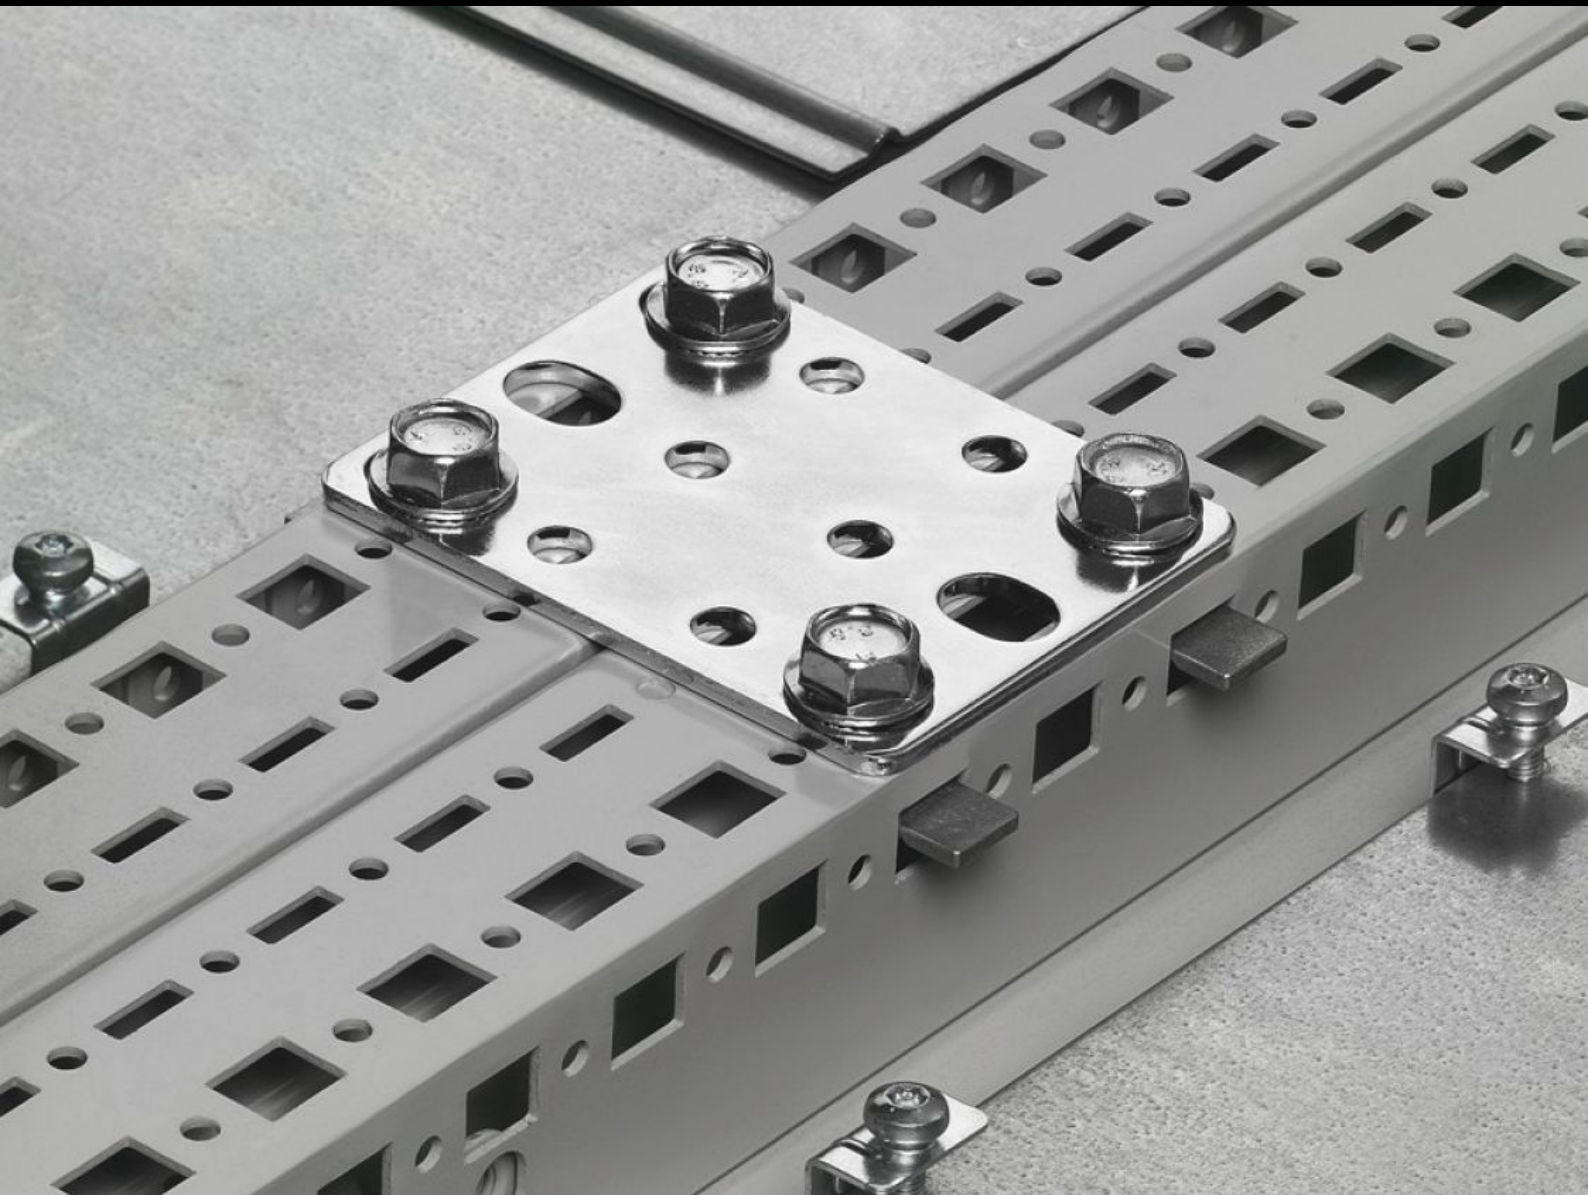

Rittal – The System.

Faster – better – everywhere.

TS 4582.500 并柜连接片

状态: 2025/9/6 (来源: rittal.com/tw-zh)

ENCLOSURES

POWER DISTRIBUTION

CLIMATE CONTROL

IT INFRASTRUCTURE

SOFTWARE & SERVICES

FRIEDHELM LOH GROUP

TS 4582.500 - 并柜连接片 用于 TS/TS 和 TS/PS

有助于进一步稳定，或者在安装板支架、摇架或母线支架阻碍了并柜角安装时使用。

特征

型号	TS 4582.500
产品描述	为进行加固或固定例如安装板架、摇摆框架和母线架，或无法使用并柜角固定件的安装场合。
材料	钢板
表面	镀锌
供货范围	包括固定件
安装操作说明	在垂直机柜型材上安装时，需要卡装螺母
适用于	箱体类型: TS 8 PS
包装单元	4 件
净重	0.672
毛重	0.76
税率号	83024900
EAN	4028177185531
ETIM 9	EC002622
ETIM 8	EC002622
ECLASS 8.0	27189263