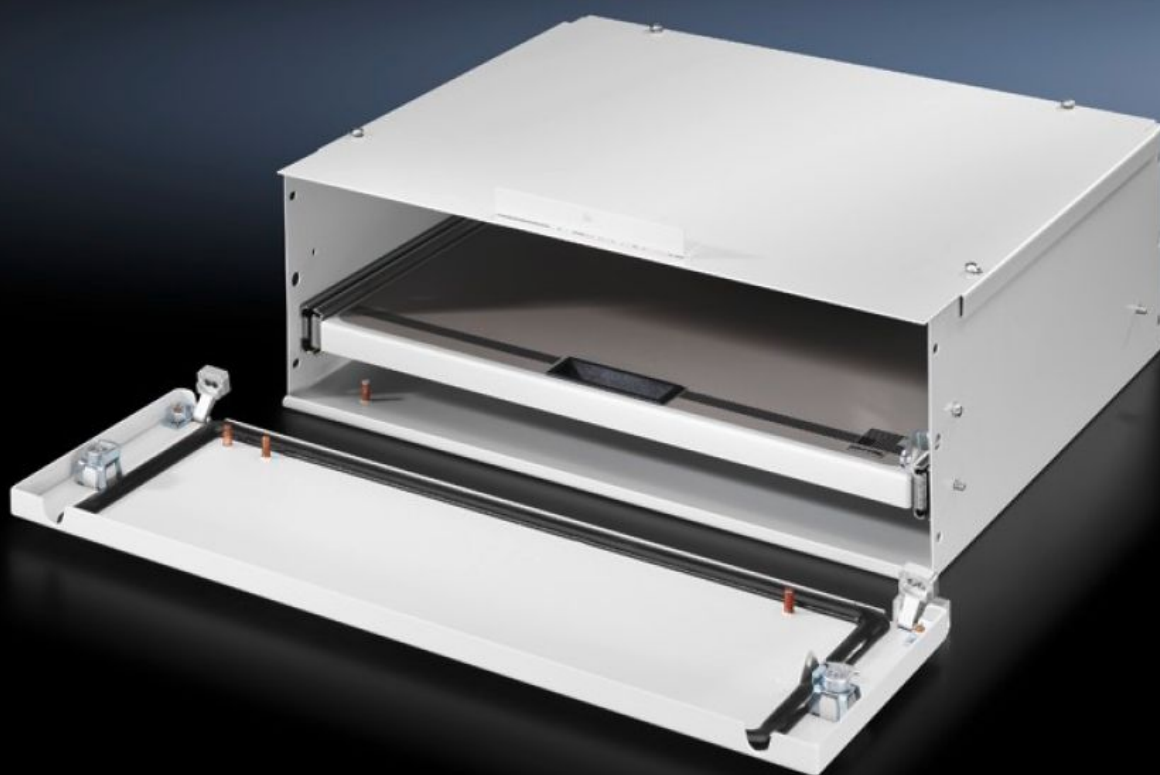

Rittal – The System.

Faster – better – everywhere.

TP 4757.500

抽屉

状态: 2025/12/25 (来源: rittal.com/tw-zh)

ENCLOSURES

POWER DISTRIBUTION

CLIMATE CONTROL

IT INFRASTRUCTURE

SOFTWARE & SERVICES

FRIEDHELM LOH GROUP

TP 4757.500 - 抽屉 用于通用琴式控制台 TP

用于鼠标和键盘，最大宽度为 500 mm。水平铰接翻盖打开时也能保持较高的保护功能。

特征

| | |
|--------------------------|--|
| 型号 | TP 4757.500 |
| 产品描述 | 用于鼠标和键盘，最大宽度为 500 mm。水平铰接翻盖打开时也能保持较高的保护功能。 |
| 材料 | 钢板 |
| 表面 | 织纹 |
| 颜色 | RAL 7035 |
| 供货范围 | 包括双齿锁芯 包括固定件 |
| 尺寸 | 高度: 200 mm |
| 安装操作说明 | 不带安装板安装。 |
| 防护等级 IP，符合 IEC 60 529 标准 | IP 55 |
| Protection category NEMA | NEMA 12 |
| 基本材料 | 钢板 |
| 包装单元 | 1 件 |
| 净重 | 14.887 |