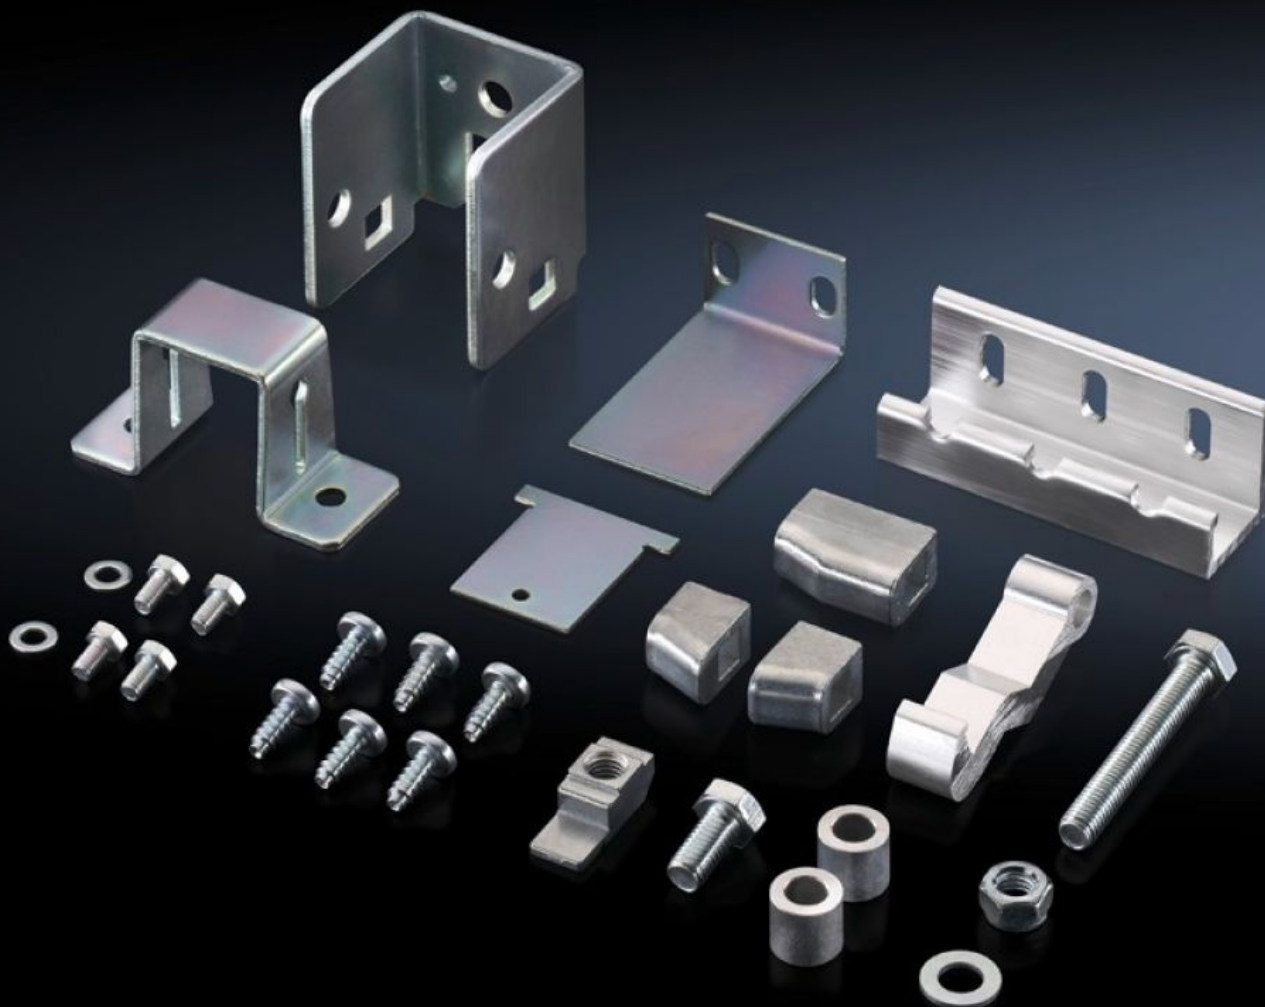

Rittal – The System.

Faster – better – everywhere.

TS 4911.100

近旁箱门连锁装置

状态: 2025/5/20 (来源: rittal.com/tw-zh)

ENCLOSURES

POWER DISTRIBUTION

CLIMATE CONTROL

IT INFRASTRUCTURE

SOFTWARE & SERVICES

FRIEDHELM LOH GROUP

TS 4911.100 - 近旁箱门连锁装置

辅助门门锁，安装在辅助边柜中。

特征

型号	TS 4911.100
型式	用于双门柜
产品描述	与断路器罩盖组合使用后，UL 508 A 也满足并联柜系统的要求。根据相应的并联组合使用不同的组件。
安装可能性	安装在近旁机柜上
包装单元	1 件
净重	0.8
毛重	0.835
税率号	83015000
EAN	4028177624924
ETIM 9	EC000327
ETIM 8	EC000327
ECLASS 8.0	27409217