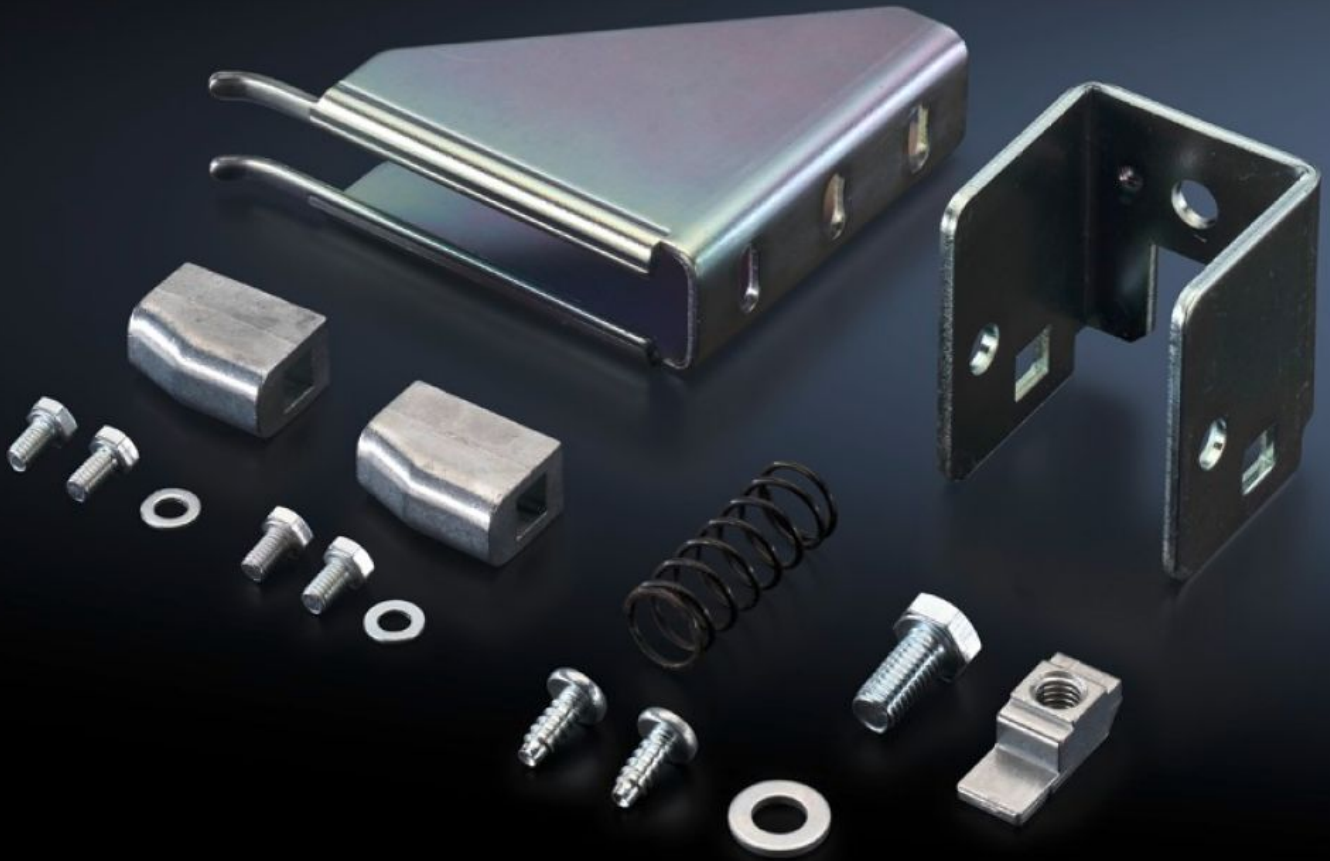

Rittal – The System.

Faster – better – everywhere.

TS 4912.000 控制结构件

状态: 2026/6/6 (来源: rittal.com/tw-zh)

ENCLOSURES

POWER DISTRIBUTION

CLIMATE CONTROL

IT INFRASTRUCTURE

SOFTWARE & SERVICES

FRIEDHELM LOH GROUP