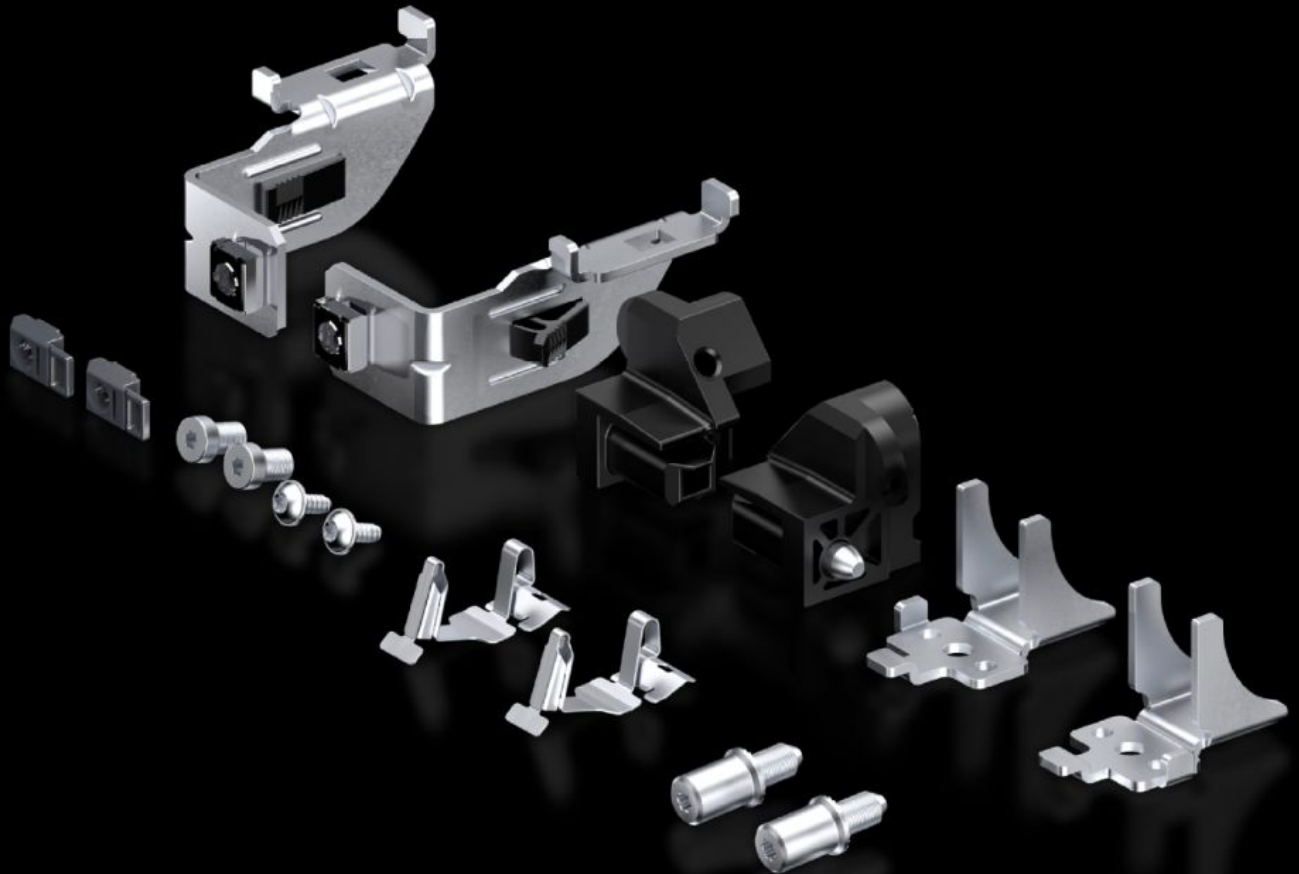

Rittal – The System.

Faster – better – everywhere.

TS 5050.063 安装板固定

状态: 2026/7/11 (来源: rittal.com/tw-zh)

ENCLOSURES

POWER DISTRIBUTION

CLIMATE CONTROL

IT INFRASTRUCTURE

SOFTWARE & SERVICES

FRIEDHELM LOH GROUP

TS 5050.063 - 安装板固定 用于 TS

特征

型号	TS 5050.063
包装单元	1 件
净重	0.57 kg
毛重	0.58 kg
税率号	83024200
ETIM 9	EC000213
ETIM 8	EC000213
ECLASS 8.0	27409216