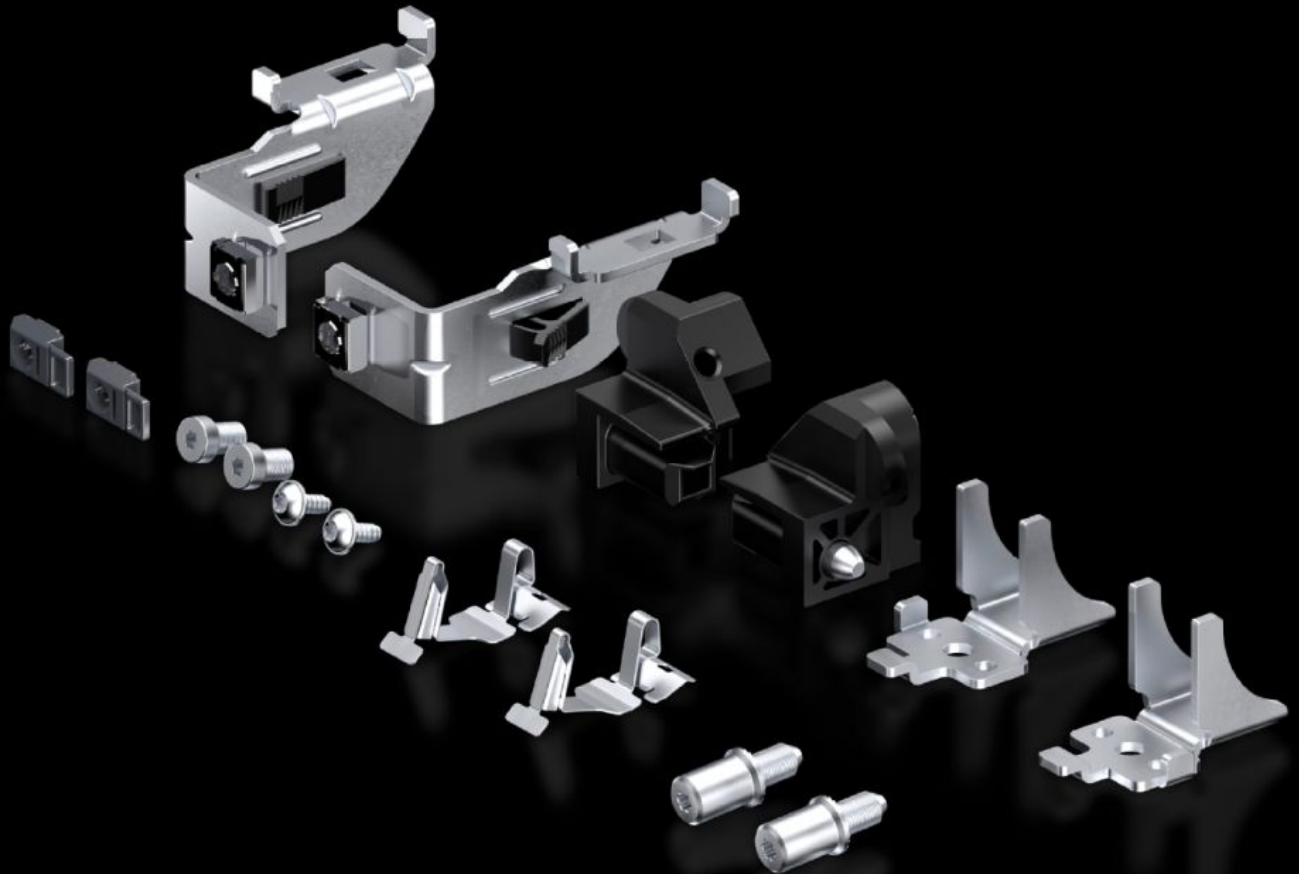

Rittal – The System.

Faster – better – everywhere.

TS 5050.063 安装板固定

状态: 2026/4/6 (来源: rittal.com/tw-zh)

ENCLOSURES

POWER DISTRIBUTION

CLIMATE CONTROL

IT INFRASTRUCTURE

SOFTWARE & SERVICES

FRIEDHELM LOH GROUP

TS 5050.063 - 安装板固定 用于 TS

特征

型号	TS 5050.063
包装单元	1 件
净重	0.57 kg
毛重	0.58 kg
税率号	83024200
ETIM 9	EC000213
ETIM 8	EC000213
ECLASS 8.0	27409216