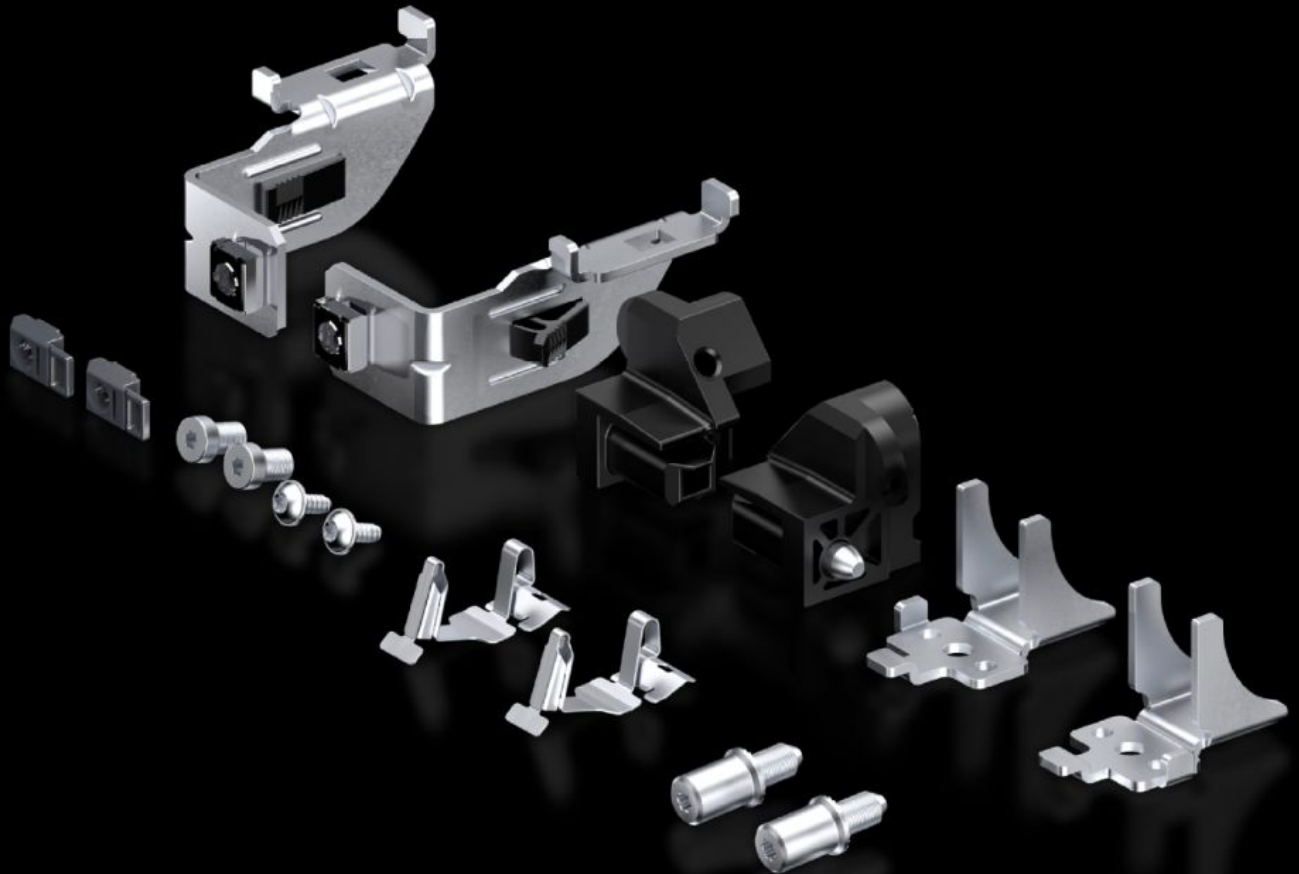

Rittal – The System.

Faster – better – everywhere.

TS 5050.063 安装板固定

状态: 2026/5/22 (来源: rittal.com/tw-zh)

ENCLOSURES

POWER DISTRIBUTION

CLIMATE CONTROL

IT INFRASTRUCTURE

SOFTWARE & SERVICES

FRIEDHELM LOH GROUP

TS 5050.063 - 安装板固定 用于 TS

特征

型号	TS 5050.063
包装单元	1 件
净重	0.57 kg
毛重	0.58 kg
税率号	83024200
ETIM 9	EC000213
ETIM 8	EC000213
ECLASS 8.0	27409216