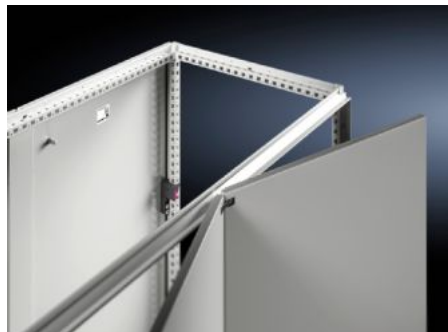

Rittal – The System.

Faster – better – everywhere.

VX 5301.242 侧板，垂直分段

状态: 2026/5/26 (来源: rittal.com/tw-zh)

ENCLOSURES

POWER DISTRIBUTION

CLIMATE CONTROL

IT INFRASTRUCTURE

SOFTWARE & SERVICES

FRIEDHELM LOH GROUP

VX 5301.242 - 侧板，垂直分段 用于 VX IT

侧板，垂直分段式，用于 VX IT

特征

型号	VX 5301.242
您的获益	<p>操作简单</p> <p>具有弹簧锁，能够轻松封闭</p> <p>最佳接触所有内置组件</p> <p>只能通过内置的锁件打开，这需要通过门的自由访问，但大大提高了访问安全性</p> <p>可随时完全拆卸各个侧面零件，无需使用工具</p>
材料	钢板
表面	粉末涂层
颜色	RAL 7035
供货范围	<p>2 个侧面部件</p> <p>安装轨</p> <p>6 个铰链</p> <p>4 个快速连接</p> <p>包括固定件</p>
安装操作说明	必须保证能通过前后门通道

特征

适用于	箱体类型: VX IT 高度: = 2,000 mm 深度: = 1,200 mm
防护等级 IP, 符合 IEC 60 529 标准	IP 20
基本材料	钢板
包装单元	1 件
净重	30 kg
毛重	32.4 kg
本型号 (含包装) PCF (出厂前)	123.4 kg CO2 eq (Cat B)
关于PCF类别说明	类别B: PCF数值 (出厂前) 基于产品重量, 威图自声明
税率号	94039910
ETIM 9	EC002524
ECLASS 8.0	27182101
产品描述	Side panel, divided vertically for VX IT, for enclosure height 2,000 mm, for enclosure depth 1,200 mm, sheet steel, powder coated, RAL 7035, IP degree of protection in accordance with IEC 60529: IP 20