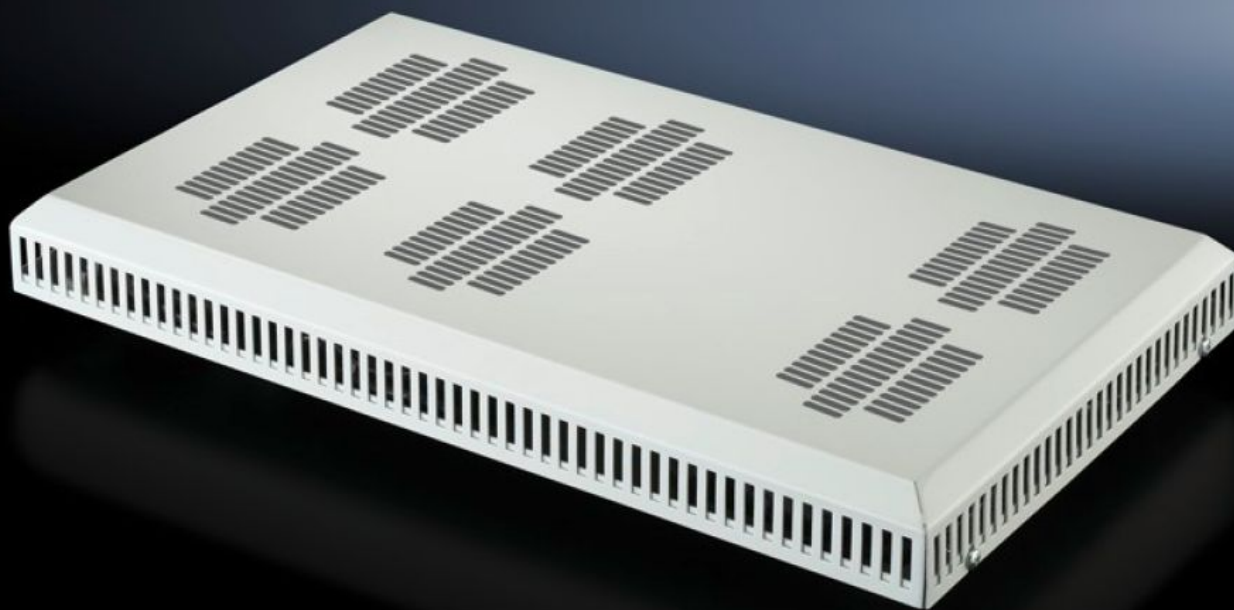

Rittal – The System.

Faster – better – everywhere.

DK 5502.020

风扇板

状态: 2026/5/13 (来源: rittal.com/tw-zh)

ENCLOSURES

POWER DISTRIBUTION

CLIMATE CONTROL

IT INFRASTRUCTURE

SOFTWARE & SERVICES

FRIEDHELM LOH GROUP