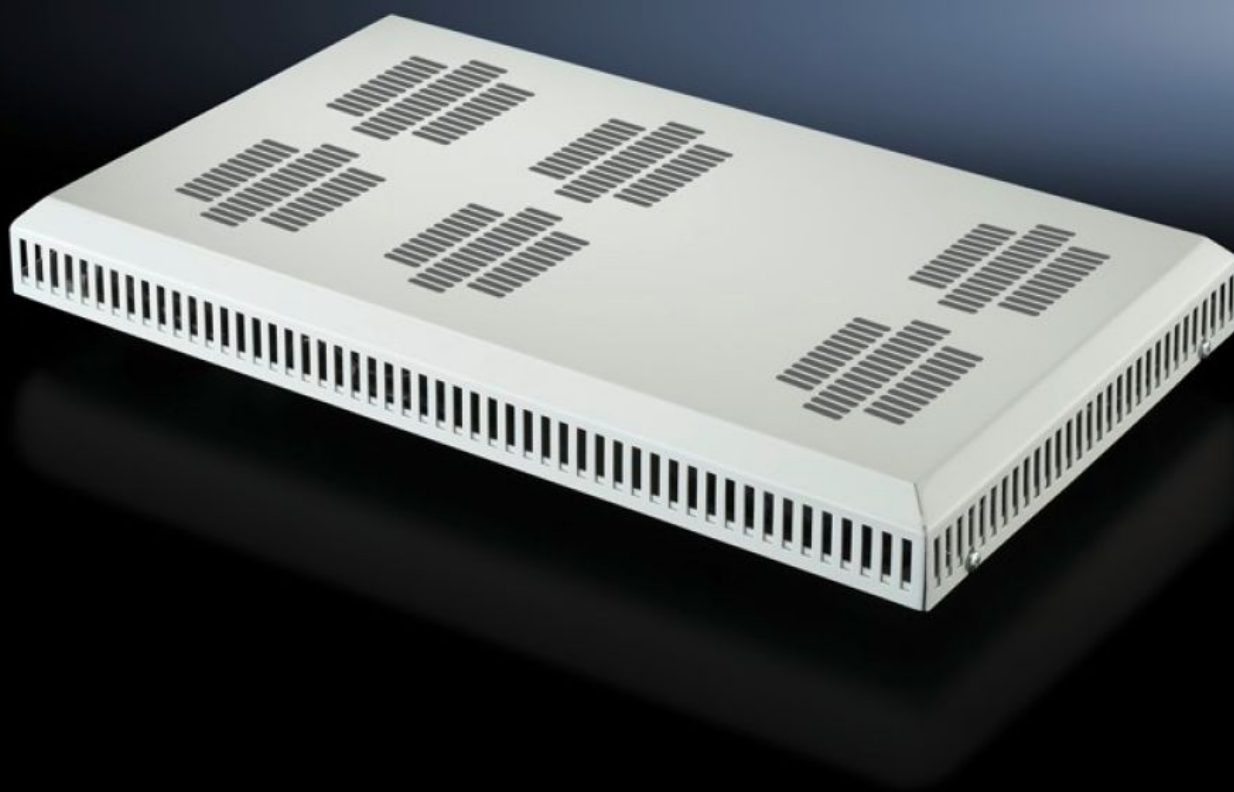

Rittal – The System.

Faster – better – everywhere.

DK 5502.020

风扇板

状态: 2026/4/6 (来源: rittal.com/tw-zh)

ENCLOSURES

POWER DISTRIBUTION

CLIMATE CONTROL

IT INFRASTRUCTURE

SOFTWARE & SERVICES

FRIEDHELM LOH GROUP