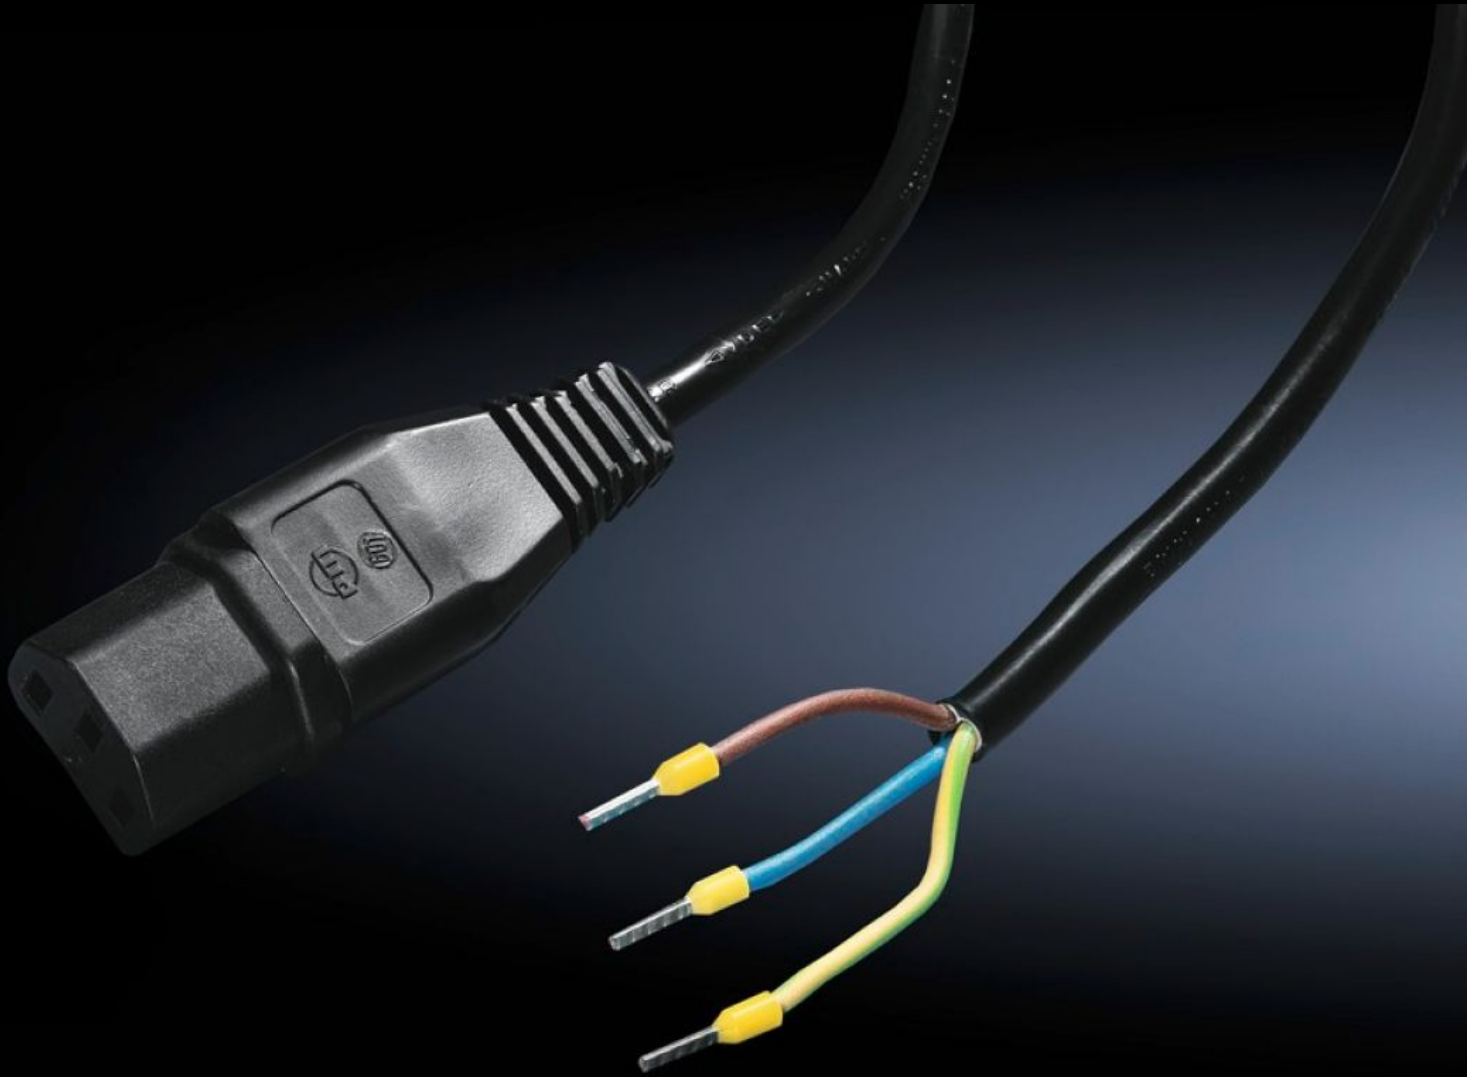

Rittal – The System.

Faster – better – everywhere.

SM 6450.060 连接电缆

状态: 2026/4/21 (来源: rittal.com/tw-zh)

ENCLOSURES

POWER DISTRIBUTION

CLIMATE CONTROL

IT INFRASTRUCTURE

SOFTWARE & SERVICES

FRIEDHELM LOH GROUP