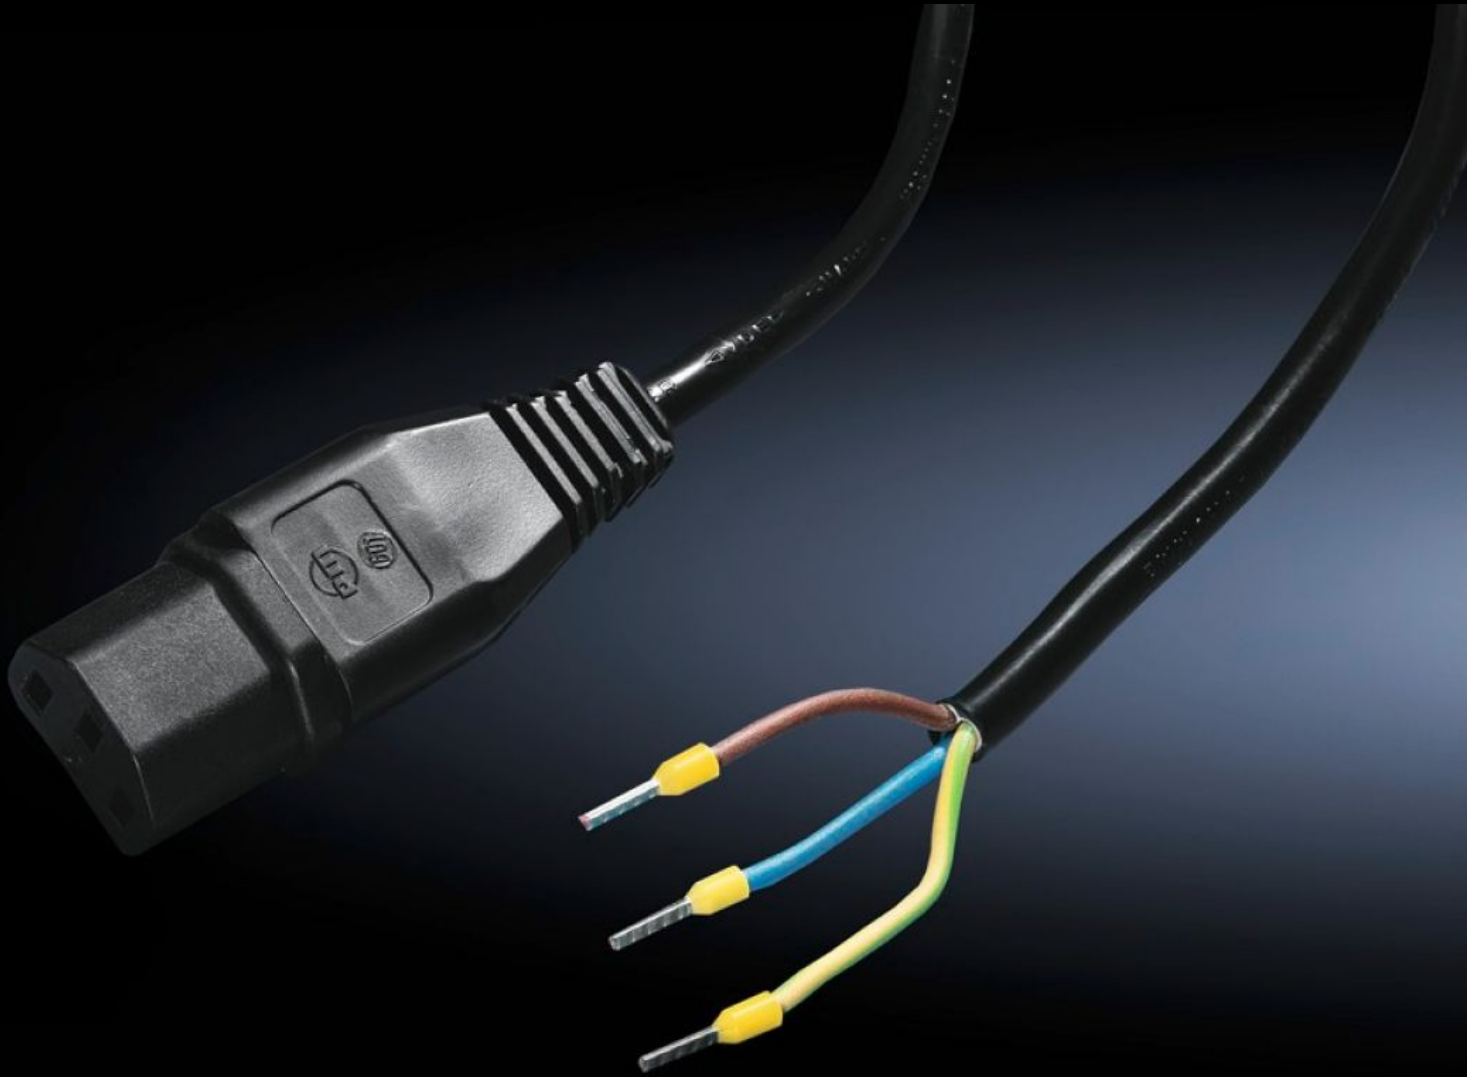

Rittal – The System.

Faster – better – everywhere.

SM 6450.060 连接电缆

状态: 2026/7/1 (来源: rittal.com/tw-zh)

ENCLOSURES

POWER DISTRIBUTION

CLIMATE CONTROL

IT INFRASTRUCTURE

SOFTWARE & SERVICES

FRIEDHELM LOH GROUP

SM 6450.060 - 连接电缆 用于电源

配有一侧的制冷设备插头，长度：1.5 m。

特征

型号	SM 6450.060
供货范围	带单侧 IEC 冷却装置插槽 C13 的连接电缆
尺寸	长度: 1.5 m
长度	1.5 m
包装单元	1 件
净重	0.112 kg
毛重	0.2 kg
税率号	85444290
ETIM 9	EC001576
ECLASS 8.0	27060402
产品描述	SM 连接线 用于