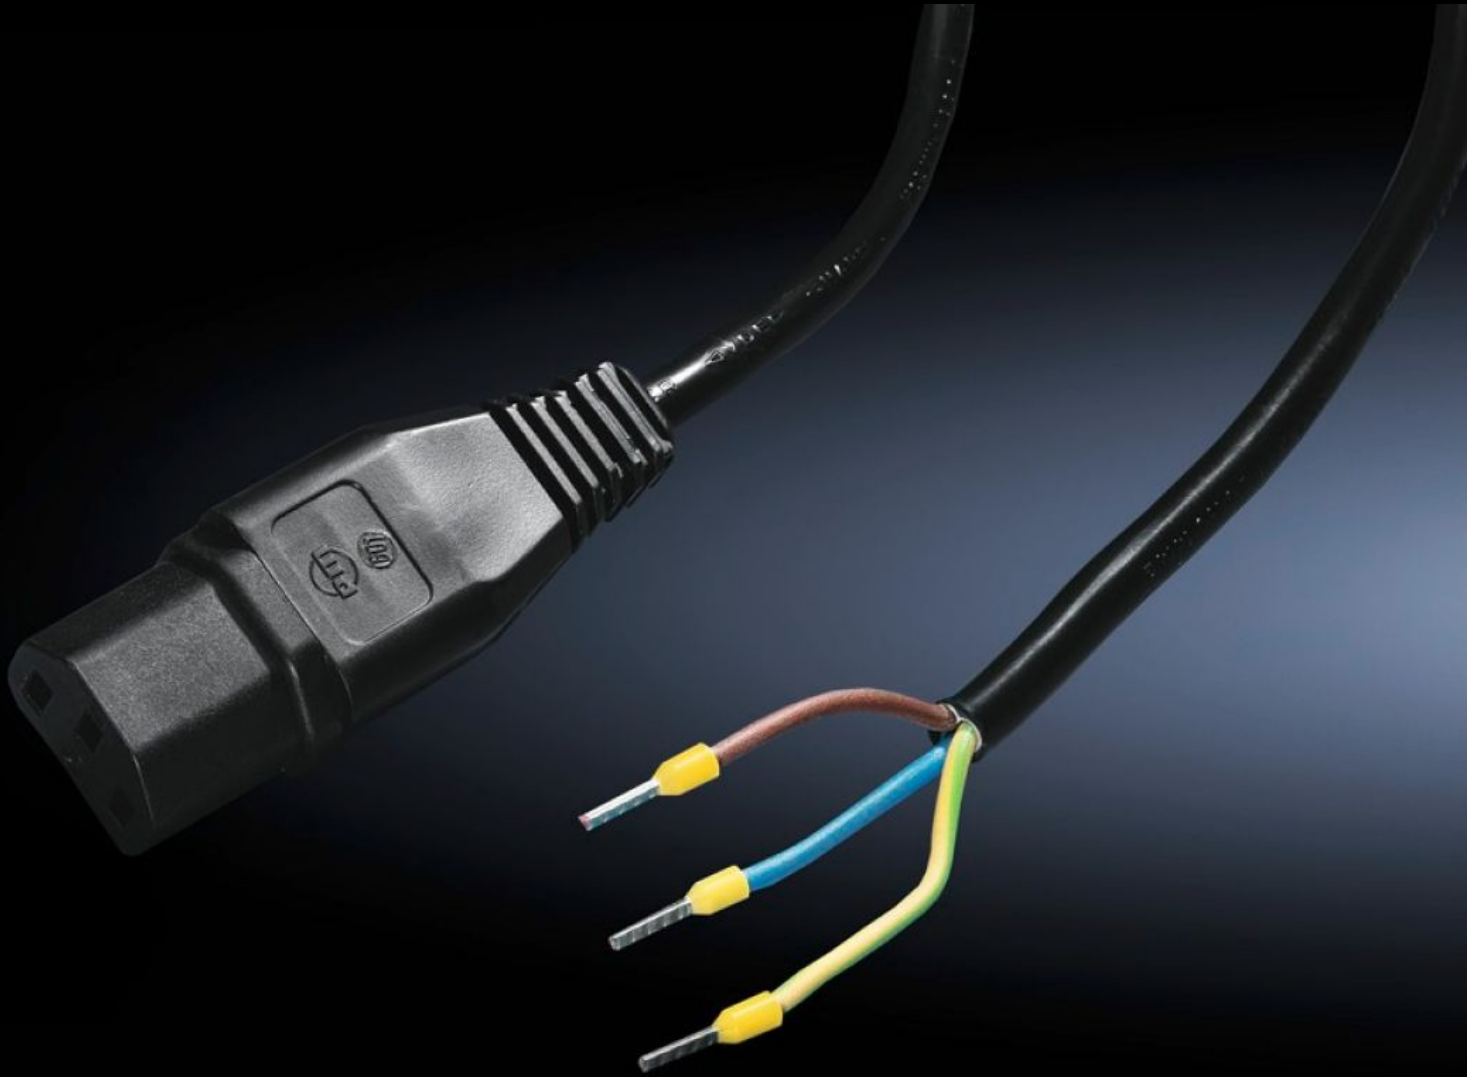

Rittal – The System.

Faster – better – everywhere.

SM 6450.060 连接电缆

状态: 2026/6/10 (来源: rittal.com/tw-zh)

ENCLOSURES

POWER DISTRIBUTION

CLIMATE CONTROL

IT INFRASTRUCTURE

SOFTWARE & SERVICES

FRIEDHELM LOH GROUP

SM 6450.060 - 连接电缆 用于电源

配有一侧的制冷设备插头，长度：1.5 m。

特征

型号	SM 6450.060
供货范围	带单侧 IEC 冷却装置插槽 C13 的连接电缆
尺寸	长度: 1.5 m
长度	1.5 m
包装单元	1 件
净重	0.112 kg
毛重	0.2 kg
税率号	85444290
ETIM 9	EC001576
ECLASS 8.0	27060402
产品描述	SM 连接线 用于