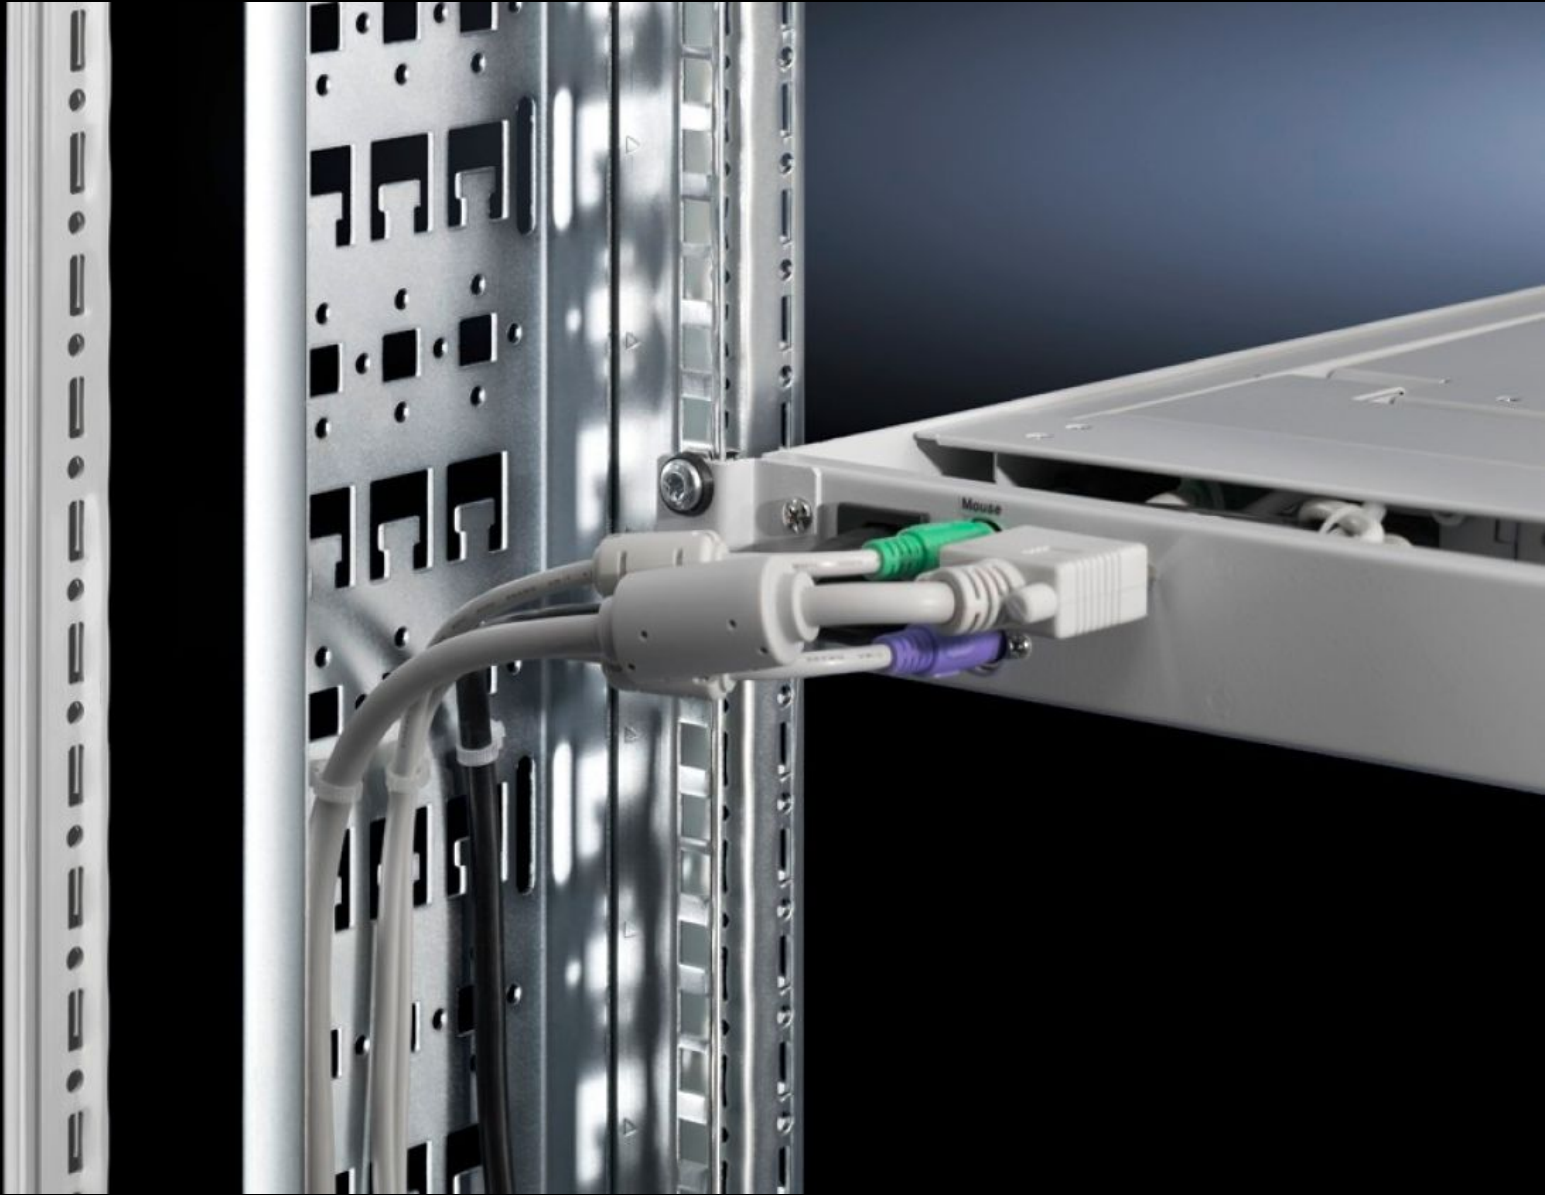

Rittal – The System.

Faster – better – everywhere.

DK 7000.685

电缆线路

状态: 2026/4/4 (来源: rittal.com/tw-zh)

ENCLOSURES

POWER DISTRIBUTION

CLIMATE CONTROL

IT INFRASTRUCTURE

SOFTWARE & SERVICES

FRIEDHELM LOH GROUP

DK 7000.685 - 电缆线路 用于 TE

用于在机柜系统 TE 范围内，从后面和侧面固定电缆管路至安装框架，因此实现垂直电缆管理不受箱体框架影响。

特征

型号	DK 7000.685
产品描述	用于垂直将电缆侧面引入 TE 482.6 mm (19") 安装框架中，且不受箱体框架影响。
材料	钢板
表面	镀锌
供货范围	包括固定件
尺寸	宽度: 100 mm 高度: 1,700 mm
包装单元	1 件
净重	3.131 kg
毛重	3.32 kg
税率号	83024200
ETIM 9	EC000322
ECLASS 8.0	27400604
产品描述	DK Cable route on the mounting frame, WxH: 100x1700 mm