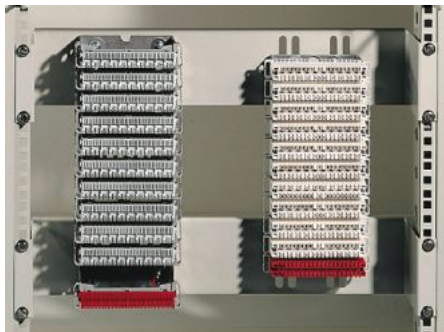

SOFTWARE & SERVICES

FRIEDHELM LOH GROUP

DK 7050.035 - 安装系统，2 U 用于 LSA 安装套件

用于 LSA 安装套件，可以在 482.6 mm (19") 安装平面中容纳 LSA 安装槽/通用型安装角。

特征

型号	DK 7050.035
产品描述	用于在 482.6 mm (19") 安装层面内安装 LSA 支承系统。
材料	钢板
表面	喷漆
颜色	RAL 7035
供货范围	包括固定件
尺寸	深度: 98.5 mm
包装单元	2 件
净重	1.204 kg
毛重	1.38 kg
本型号 (含包装) PCF (出厂前)	5.2 kg CO2 eq (Cat B)
关于PCF类别说明	类别B: PCF数值 (出厂前) 基于产品重量, 威图自声明
税率号	83024900
ETIM 9	EC002620

特征

ECLASS 8.0

27189261

产品描述

DK7050 19 LSA安装