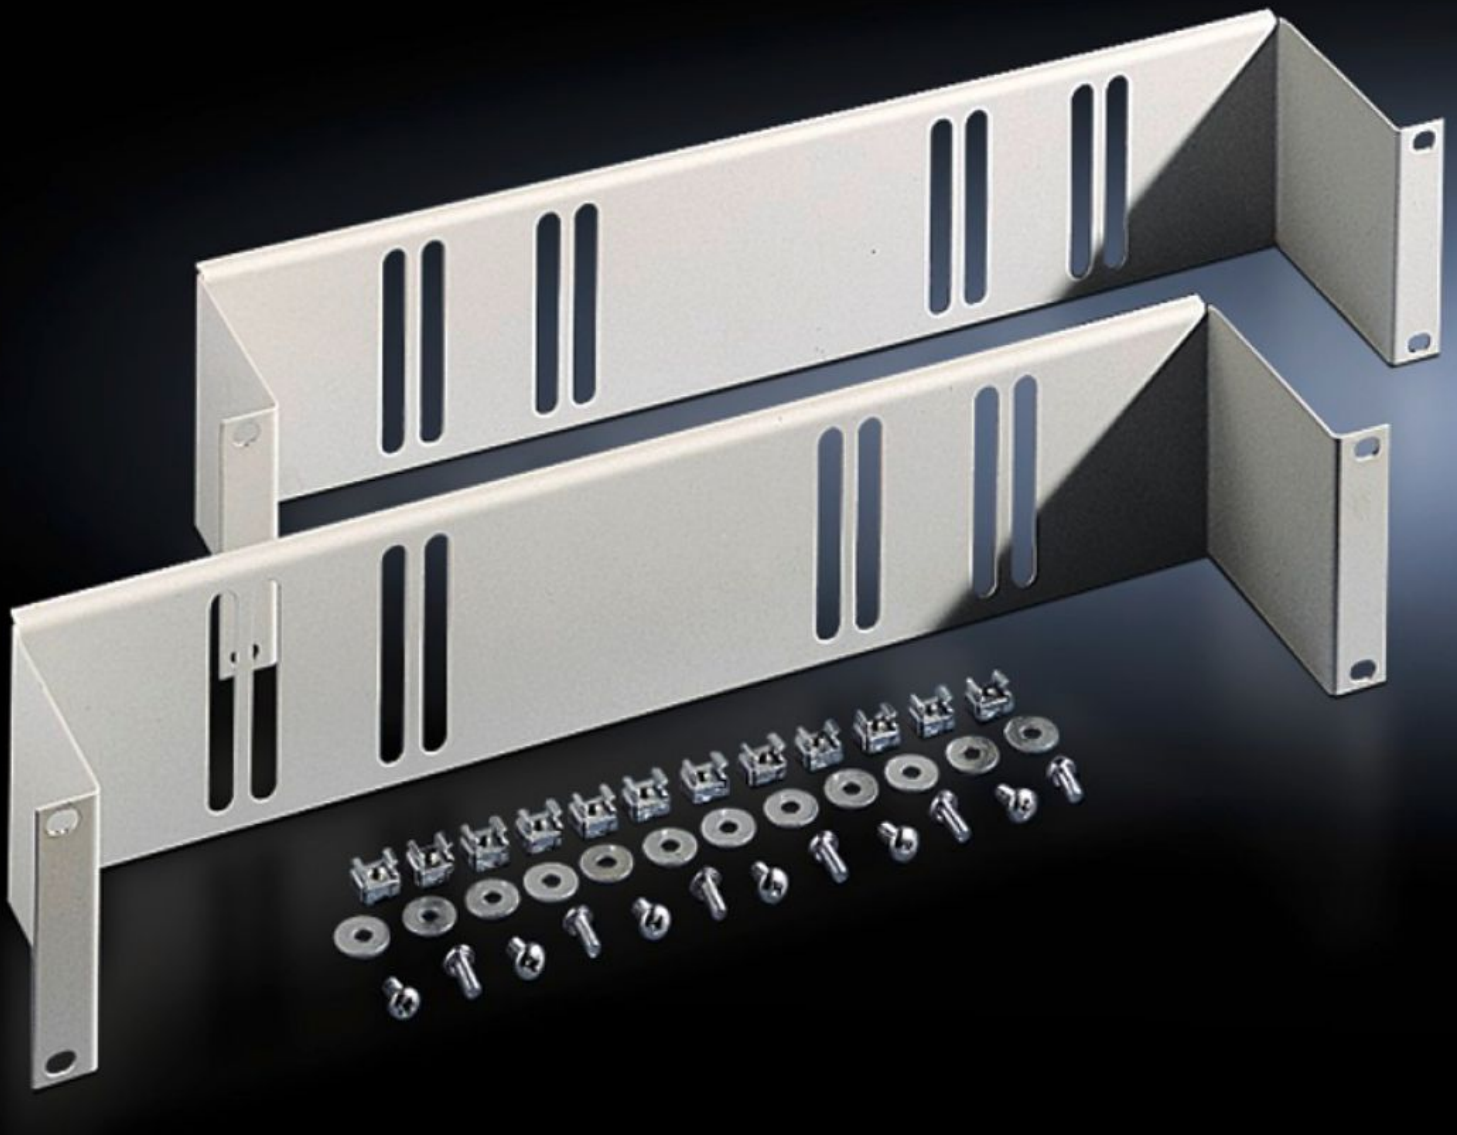

Rittal – The System.

Faster – better – everywhere.

DK 7050.035 安装系统，2 U

状态: 2026/5/22 (来源: rittal.com/tw-zh)

ENCLOSURES

POWER DISTRIBUTION

CLIMATE CONTROL

IT INFRASTRUCTURE

SOFTWARE & SERVICES

FRIEDHELM LOH GROUP